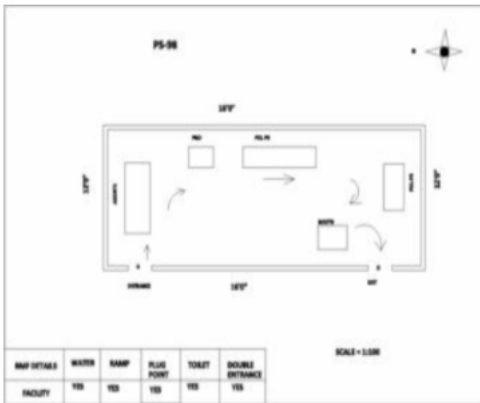

নির্বাচক নিবন্ধন আধিকারিকের স্বাক্ষর

Nazri Naksha

Google Map View

Polling Station Building Front View

Polling Station Front View

Cad View

Key MAP View

| | | | | | |
|---|--------------------------------|--|--------------------------|---|--------------------------------|
| 1 নাম : খোকন দত্ত পিতার নাম: তিনকড়ি দত্ত বাড়ির নং : এন00 বয়স : 55 লিঙ্গ : পুরুষ | ZST0865972 ফটো উপলব্ধ | 2 নাম : সানিয়া দত্ত পিতার নাম: খোকন দত্ত বাড়ির নং : এন00 বয়স : 20 লিঙ্গ : মহিলা | ZST2973949 ফটো উপলব্ধ | 3 নাম : রুমা সিংহ স্বামীর নাম: কিশোরী সিংহ বাড়ির নং : n0124 বয়স : 46 লিঙ্গ : মহিলা | BSK1842723 ফটো উপলব্ধ |
| 4 নাম : কিশোরী সিংহ পিতার নাম: বিশ্বনাথ সিংহ বাড়ির নং : n0123 বয়স : 50 লিঙ্গ : পুরুষ | BSK1837566 ফটো উপলব্ধ | 5 নাম : বানু সিংহ পিতার নাম: কিশোরী সিংহ বাড়ির নং : n0123 বয়স : 28 লিঙ্গ : পুরুষ | ZST1906346 ফটো উপলব্ধ | 6 নাম : টোটন ঘোষ পিতার নাম: লালচাঁদ ঘোষ বাড়ির নং : এন0034 বয়স : 27 লিঙ্গ : পুরুষ | ZST2657492 ফটো উপলব্ধ |
| 7 নাম : শ্রীনাথ ঘোষ পিতার নাম: লালচাঁদ ঘোষ বাড়ির নং : n0034 বয়স : 30 লিঙ্গ : পুরুষ | ZST1711449 ফটো উপলব্ধ | 8 নাম : অসিত ঘোষ পিতার নাম: লালচাঁদ ঘোষ বাড়ির নং : n0034 বয়স : 42 লিঙ্গ : পুরুষ | BSK2456044 ফটো উপলব্ধ | 9 নাম : গায়ত্রী ঘোষ স্বামীর নাম: লালচাঁদ ঘোষ বাড়ির নং : n0034 বয়স : 63 লিঙ্গ : মহিলা | BSK1840578 ফটো উপলব্ধ |
| 10 নাম : লালচাঁদ ঘোষ পিতার নাম: বিদু ঘোষ বাড়ির নং : n0034 বয়স : 68 লিঙ্গ : পুরুষ | BSK1838846 ফটো উপলব্ধ | 11 নাম : দিপার্বীতা চন্দ্র পিতার নাম: তাপস চন্দ্র বাড়ির নং : এন00 বয়স : 28 লিঙ্গ : মহিলা | ZST1854231 ফটো উপলব্ধ | Q 12 নাম : গোপাল তিরকি পিতার নাম: ডাহকু তিরকি বাড়ির নং : এন00 বয়স : 51 লিঙ্গ : পুরুষ | BSK2719219 ফটো উপলব্ধ |
| 13 নাম : সম্পা দত্ত স্বামীর নাম: খোকন দত্ত বাড়ির নং : এন00 বয়স : 53 লিঙ্গ : মহিলা | WB/08/051/555035 ফটো উপলব্ধ | 14 নাম : শিখা পাল দাস স্বামীর নাম: প্রশান্ত দাস বাড়ির নং : এন000 বয়স : 49 লিঙ্গ : মহিলা | BSK3115086 ফটো উপলব্ধ | 15 নাম : সুরোজিত দাস পিতার নাম: প্রশান্ত দাস বাড়ির নং : এন000 বয়স : 28 লিঙ্গ : পুরুষ | ZST1854157 ফটো উপলব্ধ |
| 16 নাম : সোনু মিশ্র পিতার নাম: মদন মিশ্র বাড়ির নং : n0084 বয়স : 27 লিঙ্গ : পুরুষ | ZST1854306 ফটো উপলব্ধ | 17 নাম : শম্ভু দাস পিতার নাম: সুদন্য দাস বাড়ির নং : n0104 বয়স : 57 লিঙ্গ : পুরুষ | ZST1145234 ফটো উপলব্ধ | 18 নাম : রাধারানী দাস স্বামীর নাম: শম্ভু দাস বাড়ির নং : n0036 বয়স : 50 লিঙ্গ : মহিলা | ZST1145515 ফটো উপলব্ধ |
| 19 নাম : মোনালিসা দাস স্বামীর নাম: মোনু কুমার সিংহ বাড়ির নং : n0141 বয়স : 33 লিঙ্গ : মহিলা | SWN1360452 ফটো উপলব্ধ | 20 নাম : বনিতা দাস পিতার নাম: পান্ডব দাস বাড়ির নং : N0084 বয়স : 29 লিঙ্গ : মহিলা | ZST1705904 ফটো উপলব্ধ | 21 নাম : শ্রীকান্ত রবি দাস পিতার নাম: ভাগ্যধর রবি দাস বাড়ির নং : এন0081 বয়স : 25 লিঙ্গ : পুরুষ | ZST2070530 ফটো উপলব্ধ |
| 22 নাম : নারায়নী দাস পিতার নাম: প্রশান্ত দাস বাড়ির নং : এন0074 বয়স : 22 লিঙ্গ : মহিলা | ZST2779254 ফটো উপলব্ধ | 23 নাম : প্রশান্ত দাস পিতার নাম: বিষ্ণুপদ দাস বাড়ির নং : এন00 বয়স : 55 লিঙ্গ : পুরুষ | BSK3115078 ফটো উপলব্ধ | 24 নাম : কনক দে স্বামীর নাম: গোলক দে বাড়ির নং : এন00 বয়স : 79 লিঙ্গ : মহিলা | WB/08/051/555389 ফটো উপলব্ধ |
| 25 নাম : মনিকা দে মায়ের নাম: কনক দে বাড়ির নং : এন00 বয়স : 51 লিঙ্গ : মহিলা | WB/08/051/555390 ফটো উপলব্ধ | 26 নাম : দাবী দে তিরকি স্বামীর নাম: গোপাল তিরকি বাড়ির নং : এন00 বয়স : 50 লিঙ্গ : মহিলা | ZST0861088 ফটো উপলব্ধ | 27 নাম : টিকু কুমার সরকার পিতার নাম: শচিন্দ্র নাথ সরকার বাড়ির নং : n0032 বয়স : 47 লিঙ্গ : পুরুষ | BSK1839315 ফটো উপলব্ধ |
| 28 নাম : পৌতম কুমার সরকার পিতার নাম: শচিন্দ্র নাথ সরকার বাড়ির নং : n0032 বয়স : 39 লিঙ্গ : পুরুষ | BSK2720258 ফটো উপলব্ধ | 29 নাম : তাপসী সিংহ স্বামীর নাম: শ্যামচাঁদ সিংহ বাড়ির নং : n0032 বয়স : 48 লিঙ্গ : মহিলা | BSK1838564 ফটো উপলব্ধ | 30 নাম : প্রদীপ কুমার সরকার পিতার নাম: শচিন্দ্র নাথ সরকার বাড়ির নং : n0032 বয়স : 48 লিঙ্গ : পুরুষ | BSK1839802 ফটো উপলব্ধ |