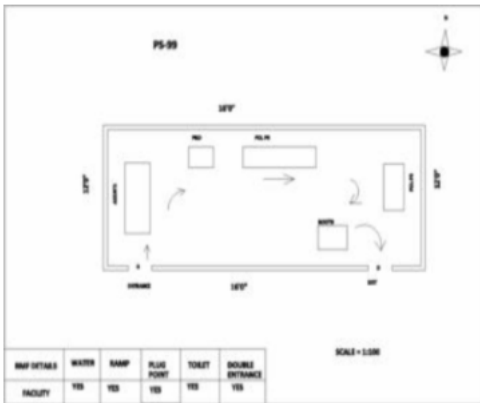

নির্বাচক নিবন্ধন আধিকারিকের স্বাক্ষর

Nazri Naksha

Google Map View

Polling Station Building Front View

Polling Station Front View

Cad View

Key MAP View

বিধানসভা নির্বাচনক্ষেত্রের নং, নাম : 57-সুতি
ভাগ নং, নাম : 1-পাড়া-জগতাই,দক্ষিণপাড়া