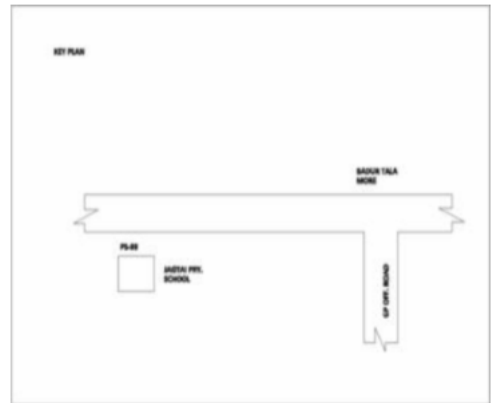

নির্বাচক নিবন্ধন আধিকারিকের স্বাক্ষর

Nazri Naksha

Google Map View

Polling Station Building Front View

Polling Station Front View

Cad View

Key MAP View

বিধানসভা নির্বাচনক্ষেত্রের নং, নাম : 57-সুতি
ভাগ নং, নাম : 1-পাড়া-জগতাই,দক্ষিণপাড়া