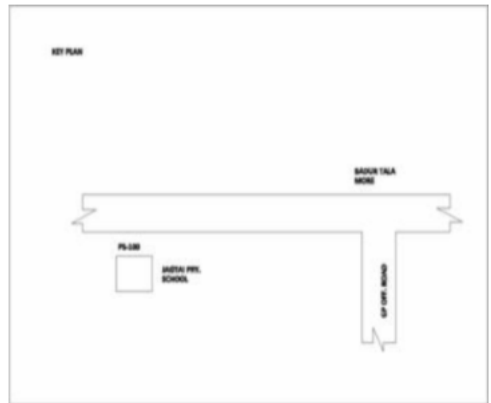

নির্বাচক নিবন্ধন আধিকারিকের স্বাক্ষর

Nazri Naksha

Google Map View

Polling Station Building Front View

Polling Station Front View

Cad View

Key MAP View

বিধানসভা নির্বাচনক্ষেত্রের নং, নাম : 57-সুতি
ভাগ নং, নাম : 1-পাড়া-জগতাই,হাজীপাড়া