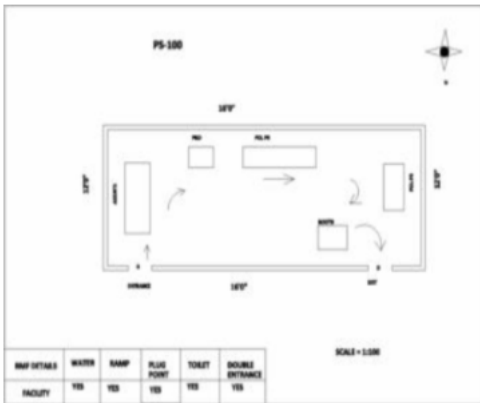

নির্বাচক নিবন্ধন আধিকারিকের স্বাক্ষর

Nazri Naksha

Google Map View

Polling Station Building Front View

Polling Station Front View

Cad View

Key MAP View

বিধানসভা নির্বাচনক্ষেত্রের নং, নাম : 57-সুতি
ভাগ নং, নাম : 1-পাড়া-জগতাই,হাজীপাড়া