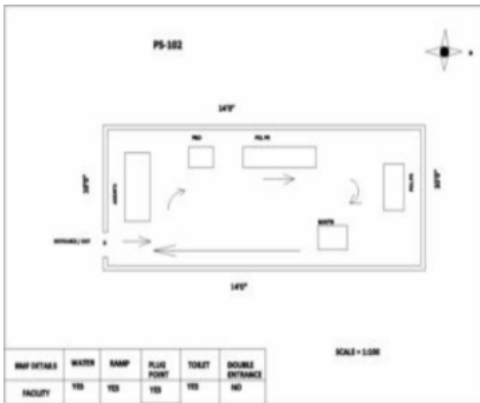

নির্বাচক নিবন্ধন আধিকারিকের স্বাক্ষর

Nazri Naksha

Google Map View

Polling Station Building Front View

Polling Station Front View

Cad View

Key MAP View

বিধানসভা নির্বাচনক্ষেত্রের নং, নাম : 57-সুতি
ভাগ নং, নাম : 1-পাড়া-জগতাই,কায়েতপাড়া, গুড়িপাড়া