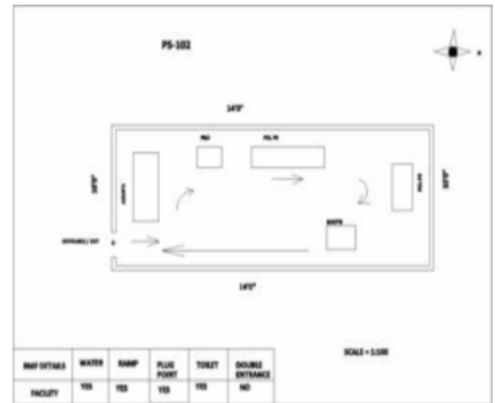

নির্বাচক নিবন্ধন আধিকারিকের স্বাক্ষর

Nazri Naksha

Google Map View

Polling Station Building Front View

Polling Station Front View

Cad View

Key MAP View

বিধানসভা নির্বাচনক্ষেত্রের নং, নাম : 57-সুতি
ভাগ নং, নাম : 1-পাড়া-জগতাই,কায়েতপাড়া, গুড়িপাড়া