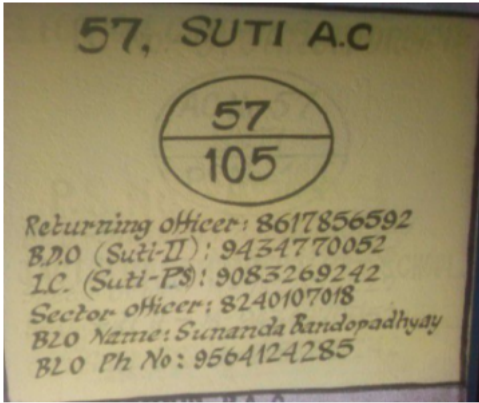

নির্বাচক নিবন্ধন আধিকারিকের স্বাক্ষর

Nazri Naksha

Google Map View

Polling Station Building Front View

Polling Station Front View

Cad View

Key MAP View

বিধানসভা নির্বাচনক্ষেত্রের নং, নাম : 57-সুতি  
ভাগ নং, নাম : 1-পাড়া-জগতাই,গোয়ালপাড়া