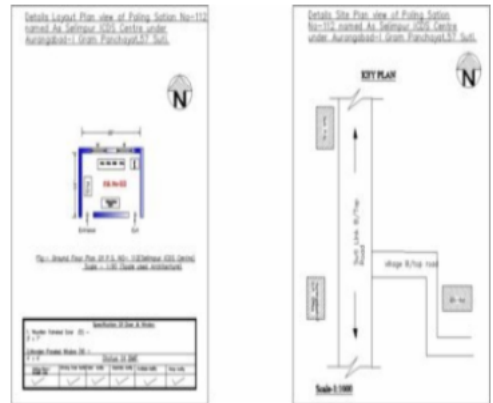

নির্বাচক নিবন্ধন আধিকারিকের স্বাক্ষর

Nazri Naksha

Google Map View

Polling Station Building Front View

Polling Station Front View

Cad View

Key MAP View

1 নাম : আলম সেখ পিতার নাম : কয়েস আলি বাড়ির নং : এন0008 বয়স : 40 লিঙ্গ : পুরুষ	BSK2728277 ফটো উপলব্ধ	2 নাম : ইয়াদ আলি পিতার নাম : ইশা হক বাড়ির নং : এন0092 বয়স : 50 লিঙ্গ : পুরুষ	BSK0526764 ফটো উপলব্ধ	3 নাম : সারিফা বিনি স্বামীর নাম : আলম সেখ বাড়ির নং : এন0008 বয়স : 37 লিঙ্গ : মহিলা	BSK3117975 ফটো উপলব্ধ
4 নাম : মাইরা বিবি স্বামীর নাম : সেফু বাড়ির নং : এন0084 বয়স : 52 লিঙ্গ : মহিলা	ZST2079382 ফটো উপলব্ধ	5 নাম : পান্না সিংহ রায় স্বামীর নাম : বিশজিত সিংহ বাড়ির নং : n0008 বয়স : 45 লিঙ্গ : মহিলা	ZST0960583 ফটো উপলব্ধ	6 নাম : জুনি বিবি স্বামীর নাম : মোজাফফর সেখ বাড়ির নং : n0008 বয়স : 56 লিঙ্গ : মহিলা	WB/08/051/585002 ফটো উপলব্ধ
7 নাম : সুলতানা বিবি স্বামীর নাম : ইয়াদ আলি বাড়ির নং : এন0151 বয়স : 41 লিঙ্গ : মহিলা	BSK2364032 ফটো উপলব্ধ	8 নাম : সাগরি খাতুন মায়ের নাম : আশরা বিবি বাড়ির নং : N0092 বয়স : 24 লিঙ্গ : মহিলা	ZST2558864 ফটো উপলব্ধ	9 নাম : রাজিনা খাতুন স্বামীর নাম : সইফ খান বাড়ির নং : N0092 বয়স : 28 লিঙ্গ : মহিলা	ZST2559508 ফটো উপলব্ধ
10 নাম : মইনুল হক পিতার নাম : হবিবুর রহমান বাড়ির নং : n000 বয়স : 45 লিঙ্গ : পুরুষ	BSK2729820 ফটো উপলব্ধ	11 নাম : টিপু সুলতান পিতার নাম : ইয়াদ আলি বাড়ির নং : N0092 বয়স : 24 লিঙ্গ : পুরুষ	ZST2558799 ফটো উপলব্ধ	12 নাম : সাজিদ খাঁ পিতার নাম : মোনাব্বের খাঁ বাড়ির নং : এন0092 বয়স : 21 লিঙ্গ : পুরুষ	ZST2883148 ফটো উপলব্ধ
13 নাম : রাসেল হক পিতার নাম : মইনুল হক বাড়ির নং : এন000 বয়স : 21 লিঙ্গ : পুরুষ	ZST2899003 ফটো উপলব্ধ	14 নাম : দিলদার সেখ পিতার নাম : আলম সেখ বাড়ির নং : এন0008 বয়স : 22 লিঙ্গ : পুরুষ	ZST2915817 ফটো উপলব্ধ	15 নাম : লাডলি খাতুন পিতার নাম : সাজিদ খান সেখ বাড়ির নং : N011 বয়স : 26 লিঙ্গ : মহিলা	ZST2559334 ফটো উপলব্ধ
16 নাম : আকাশ আলি পিতার নাম : সাজিদ খান সেখ বাড়ির নং : N011 বয়স : 32 লিঙ্গ : পুরুষ	ZST2559268 ফটো উপলব্ধ	17 নাম : সাবদুল খলিফা পিতার নাম : মোকলেশ খলিফা বাড়ির নং : N0087 বয়স : 25 লিঙ্গ : পুরুষ	ZST2559029 ফটো উপলব্ধ	18 নাম : রুমি খাতুন স্বামীর নাম : রুবেল সেখ বাড়ির নং : এন0072 বয়স : 25 লিঙ্গ : মহিলা	ZST2657914 ফটো উপলব্ধ
19 নাম : শিলা খাতুন স্বামীর নাম : কাবির খান বাড়ির নং : এন0088 বয়স : 21 লিঙ্গ : মহিলা	ZST2830974 ফটো উপলব্ধ	20 নাম : তুহিনা খাতুন স্বামীর নাম : জুবেল সেখ বাড়ির নং : এন0107 বয়স : 29 লিঙ্গ : মহিলা	ZST1772888 ফটো উপলব্ধ	21 নাম : পারভিন খাতুন স্বামীর নাম : হাবিব সেখ বাড়ির নং : নং 126 বয়স : 24 লিঙ্গ : মহিলা	ZST2887115 ফটো উপলব্ধ
22 নাম : ইব্রাহিম মীর পিতার নাম : মরফুল মীর বাড়ির নং : এন0124 বয়স : 23 লিঙ্গ : পুরুষ	ZST2882181 ফটো উপলব্ধ	23 নাম : নুরেফা খাতুন স্বামীর নাম : সাহাজাদ মীর বাড়ির নং : n0133 বয়স : 31 লিঙ্গ : মহিলা	ZST1396548 ফটো উপলব্ধ	24 নাম : মসুদা খাতুন পিতার নাম : মরফুল মীর বাড়ির নং : এন0124 বয়স : 25 লিঙ্গ : মহিলা	ZST2315042 ফটো উপলব্ধ
25 নাম : ইসমোতারা খাতুন স্বামীর নাম : রবিন সেখ বাড়ির নং : n0135 বয়স : 33 লিঙ্গ : মহিলা	ZST1143965 ফটো উপলব্ধ	26 নাম : জুমেরা খাতুন স্বামীর নাম : মইয়দ সেহিদ বাড়ির নং : n0146 বয়স : 32 লিঙ্গ : মহিলা	ZST1965888 ফটো উপলব্ধ	27 নাম : জলি খাতুন স্বামীর নাম : রবিউল খান বাড়ির নং : এন0094 বয়স : 29 লিঙ্গ : মহিলা	ZST2017184 ফটো উপলব্ধ
28 নাম : হেনা খাতুন স্বামীর নাম : আব্দুল মীর বাড়ির নং : এন0112 বয়স : 25 লিঙ্গ : মহিলা	ZST2016806 ফটো উপলব্ধ	29 নাম : স্বপন সেখ পিতার নাম : সেক মেহেদি বাড়ির নং : এন0078 বয়স : 26 লিঙ্গ : পুরুষ	ZST2056505 ফটো উপলব্ধ	30 নাম : অহেদা খাতুন স্বামীর নাম : মঈয়দ সেখ বাড়ির নং : এন0150 বয়স : 26 লিঙ্গ : মহিলা	ZST2027811 ফটো উপলব্ধ