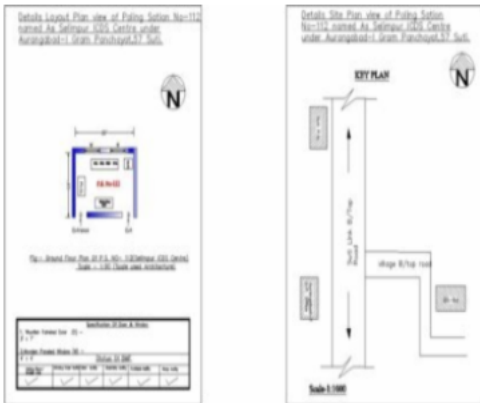

নির্বাচক নিবন্ধন আধিকারিকের স্বাক্ষর

Nazri Naksha

Google Map View

Polling Station Building Front View

Polling Station Front View

Cad View

Key MAP View

1 নাম : আলম সেখ পিতার নাম : কয়েস আলি বাড়ির নং : এন0008 বয়স : 40 লিঙ্গ : পুরুষ	BSK2728277 ফটো উপলব্ধ	2 নাম : ইয়াদ আলি পিতার নাম : ইশা হক বাড়ির নং : এন0092 বয়স : 50 লিঙ্গ : পুরুষ	BSK0526764 ফটো উপলব্ধ	3 নাম : সারিফা বিনি স্বামীর নাম : আলম সেখ বাড়ির নং : এন0008 বয়স : 37 লিঙ্গ : মহিলা	BSK3117975 ফটো উপলব্ধ
4 নাম : মাইরা বিবি স্বামীর নাম : সেফু বাড়ির নং : এন0084 বয়স : 52 লিঙ্গ : মহিলা	ZST2079382 ফটো উপলব্ধ	5 নাম : পান্না সিংহ রায় স্বামীর নাম : বিশজিত সিংহ বাড়ির নং : n0008 বয়স : 45 লিঙ্গ : মহিলা	ZST0960583 ফটো উপলব্ধ	6 নাম : জুনি বিবি স্বামীর নাম : মোজাফফর সেখ বাড়ির নং : n0008 বয়স : 56 লিঙ্গ : মহিলা	WB/08/051/585002 ফটো উপলব্ধ
7 নাম : সুলতানা বিবি স্বামীর নাম : ইয়াদ আলি বাড়ির নং : এন0151 বয়স : 41 লিঙ্গ : মহিলা	BSK2364032 ফটো উপলব্ধ	8 নাম : সাগরি খাতুন মায়ের নাম : আশরা বিবি বাড়ির নং : N0092 বয়স : 24 লিঙ্গ : মহিলা	ZST2558864 ফটো উপলব্ধ	9 নাম : রাজিনা খাতুন স্বামীর নাম : সইফ খান বাড়ির নং : N0092 বয়স : 28 লিঙ্গ : মহিলা	ZST2559508 ফটো উপলব্ধ
10 নাম : মইনুল হক পিতার নাম : হবিবুর রহমান বাড়ির নং : n000 বয়স : 45 লিঙ্গ : পুরুষ	BSK2729820 ফটো উপলব্ধ	11 নাম : টিপু সুলতান পিতার নাম : ইয়াদ আলি বাড়ির নং : N0092 বয়স : 24 লিঙ্গ : পুরুষ	ZST2558799 ফটো উপলব্ধ	12 নাম : সাজিদ খাঁ পিতার নাম : মোনাব্বের খাঁ বাড়ির নং : এন0092 বয়স : 21 লিঙ্গ : পুরুষ	ZST2883148 ফটো উপলব্ধ
13 নাম : রাসেল হক পিতার নাম : মইনুল হক বাড়ির নং : এন000 বয়স : 21 লিঙ্গ : পুরুষ	ZST2899003 ফটো উপলব্ধ	14 নাম : দিলদার সেখ পিতার নাম : আলম সেখ বাড়ির নং : এন0008 বয়স : 22 লিঙ্গ : পুরুষ	ZST2915817 ফটো উপলব্ধ	15 নাম : লাডলি খাতুন পিতার নাম : সাজিদ খান সেখ বাড়ির নং : N011 বয়স : 26 লিঙ্গ : মহিলা	ZST2559334 ফটো উপলব্ধ
16 নাম : আকাশ আলি পিতার নাম : সাজিদ খান সেখ বাড়ির নং : N011 বয়স : 32 লিঙ্গ : পুরুষ	ZST2559268 ফটো উপলব্ধ	17 নাম : সাবদুল খলিফা পিতার নাম : মোকলেশ খলিফা বাড়ির নং : N0087 বয়স : 25 লিঙ্গ : পুরুষ	ZST2559029 ফটো উপলব্ধ	18 নাম : রুমি খাতুন স্বামীর নাম : রুবেল সেখ বাড়ির নং : এন0072 বয়স : 25 লিঙ্গ : মহিলা	ZST2657914 ফটো উপলব্ধ
19 নাম : শিলা খাতুন স্বামীর নাম : কাবির খান বাড়ির নং : এন0088 বয়স : 21 লিঙ্গ : মহিলা	ZST2830974 ফটো উপলব্ধ	20 নাম : তুহিনা খাতুন স্বামীর নাম : জুবেল সেখ বাড়ির নং : এন0107 বয়স : 29 লিঙ্গ : মহিলা	ZST1772888 ফটো উপলব্ধ	21 নাম : পারভিন খাতুন স্বামীর নাম : হাবিব সেখ বাড়ির নং : নং 126 বয়স : 24 লিঙ্গ : মহিলা	ZST2887115 ফটো উপলব্ধ
22 নাম : ইব্রাহিম মীর পিতার নাম : মরফুল মীর বাড়ির নং : এন0124 বয়স : 23 লিঙ্গ : পুরুষ	ZST2882181 ফটো উপলব্ধ	23 নাম : নুরেফা খাতুন স্বামীর নাম : সাহাজাদ মীর বাড়ির নং : n0133 বয়স : 31 লিঙ্গ : মহিলা	ZST1396548 ফটো উপলব্ধ	24 নাম : মসুদা খাতুন পিতার নাম : মরফুল মীর বাড়ির নং : এন0124 বয়স : 25 লিঙ্গ : মহিলা	ZST2315042 ফটো উপলব্ধ
25 নাম : ইসমোতারা খাতুন স্বামীর নাম : রবিন সেখ বাড়ির নং : n0135 বয়স : 33 লিঙ্গ : মহিলা	ZST1143965 ফটো উপলব্ধ	26 নাম : জুমেরা খাতুন স্বামীর নাম : মইয়দ সেহিদ বাড়ির নং : n0146 বয়স : 32 লিঙ্গ : মহিলা	ZST1965888 ফটো উপলব্ধ	27 নাম : জলি খাতুন স্বামীর নাম : রবিউল খান বাড়ির নং : এন0094 বয়স : 29 লিঙ্গ : মহিলা	ZST2017184 ফটো উপলব্ধ
28 নাম : হেনা খাতুন স্বামীর নাম : আব্দুল মীর বাড়ির নং : এন0112 বয়স : 25 লিঙ্গ : মহিলা	ZST2016806 ফটো উপলব্ধ	29 নাম : স্বপন সেখ পিতার নাম : সেক মেহেদি বাড়ির নং : এন0078 বয়স : 26 লিঙ্গ : পুরুষ	ZST2056505 ফটো উপলব্ধ	30 নাম : অহেদা খাতুন স্বামীর নাম : মঈয়দ সেখ বাড়ির নং : এন0150 বয়স : 26 লিঙ্গ : মহিলা	ZST2027811 ফটো উপলব্ধ