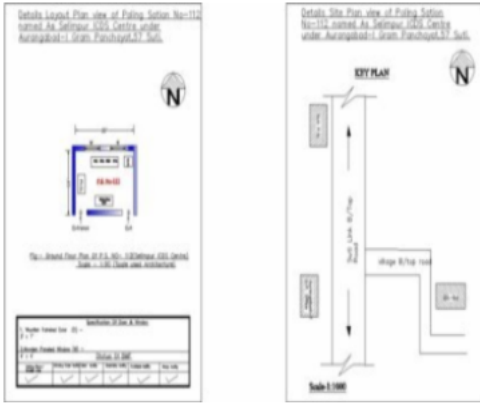

নির্বাচক নিবন্ধন আধিকারিকের স্বাক্ষর

Nazri Naksha

Google Map View

Polling Station Building Front View

Polling Station Front View

Cad View

Key MAP View

1 নাম : আলম সেখ পিতার নাম : কয়েস আলি বাড়ির নং : এন0008 বয়স : 40 লিঙ্গ : পুরুষ	BSK2728277 ফটো উপলব্ধ	2 নাম : ইয়াদ আলি পিতার নাম : ইশা হক বাড়ির নং : এন0092 বয়স : 50 লিঙ্গ : পুরুষ	BSK0526764 ফটো উপলব্ধ	3 নাম : সারিফা বিনি স্বামীর নাম : আলম সেখ বাড়ির নং : এন0008 বয়স : 37 লিঙ্গ : মহিলা	BSK3117975 ফটো উপলব্ধ
4 নাম : মাইরা বিবি স্বামীর নাম : সেফু বাড়ির নং : এন0084 বয়স : 52 লিঙ্গ : মহিলা	ZST2079382 ফটো উপলব্ধ	5 নাম : পান্না সিংহ রায় স্বামীর নাম : বিশজিত সিংহ বাড়ির নং : n0008 বয়স : 45 লিঙ্গ : মহিলা	ZST0960583 ফটো উপলব্ধ	6 নাম : জুনি বিবি স্বামীর নাম : মোজাফফর সেখ বাড়ির নং : n0008 বয়স : 56 লিঙ্গ : মহিলা	WB/08/051/585002 ফটো উপলব্ধ
7 নাম : সুলতানা বিবি স্বামীর নাম : ইয়াদ আলি বাড়ির নং : এন0151 বয়স : 41 লিঙ্গ : মহিলা	BSK2364032 ফটো উপলব্ধ	8 নাম : সাগরি খাতুন মায়ের নাম : আশরা বিবি বাড়ির নং : N0092 বয়স : 24 লিঙ্গ : মহিলা	ZST2558864 ফটো উপলব্ধ	9 নাম : রাজিনা খাতুন স্বামীর নাম : সইফ খান বাড়ির নং : N0092 বয়স : 28 লিঙ্গ : মহিলা	ZST2559508 ফটো উপলব্ধ
10 নাম : মইনুল হক পিতার নাম : হবিবুর রহমান বাড়ির নং : n000 বয়স : 45 লিঙ্গ : পুরুষ	BSK2729820 ফটো উপলব্ধ	11 নাম : টিপু সুলতান পিতার নাম : ইয়াদ আলি বাড়ির নং : N0092 বয়স : 24 লিঙ্গ : পুরুষ	ZST2558799 ফটো উপলব্ধ	12 নাম : সাজিদ খাঁ পিতার নাম : মোনাব্বের খাঁ বাড়ির নং : এন0092 বয়স : 21 লিঙ্গ : পুরুষ	ZST2883148 ফটো উপলব্ধ
13 নাম : রাসেল হক পিতার নাম : মইনুল হক বাড়ির নং : এন000 বয়স : 21 লিঙ্গ : পুরুষ	ZST2899003 ফটো উপলব্ধ	14 নাম : দিলদার সেখ পিতার নাম : আলম সেখ বাড়ির নং : এন0008 বয়স : 22 লিঙ্গ : পুরুষ	ZST2915817 ফটো উপলব্ধ	15 নাম : লাডলি খাতুন পিতার নাম : সাজিদ খান সেখ বাড়ির নং : N011 বয়স : 26 লিঙ্গ : মহিলা	ZST2559334 ফটো উপলব্ধ
16 নাম : আকাশ আলি পিতার নাম : সাজিদ খান সেখ বাড়ির নং : N011 বয়স : 32 লিঙ্গ : পুরুষ	ZST2559268 ফটো উপলব্ধ	17 নাম : সাবদুল খলিফা পিতার নাম : মোকলেশ খলিফা বাড়ির নং : N0087 বয়স : 25 লিঙ্গ : পুরুষ	ZST2559029 ফটো উপলব্ধ	18 নাম : রুমি খাতুন স্বামীর নাম : রুবেল সেখ বাড়ির নং : এন0072 বয়স : 25 লিঙ্গ : মহিলা	ZST2657914 ফটো উপলব্ধ
19 নাম : শিলা খাতুন স্বামীর নাম : কাবির খান বাড়ির নং : এন0088 বয়স : 21 লিঙ্গ : মহিলা	ZST2830974 ফটো উপলব্ধ	20 নাম : তুহিনা খাতুন স্বামীর নাম : জুবেল সেখ বাড়ির নং : এন0107 বয়স : 29 লিঙ্গ : মহিলা	ZST1772888 ফটো উপলব্ধ	21 নাম : পারভিন খাতুন স্বামীর নাম : হাবিব সেখ বাড়ির নং : নং 126 বয়স : 24 লিঙ্গ : মহিলা	ZST2887115 ফটো উপলব্ধ
22 নাম : ইব্রাহিম মীর পিতার নাম : মরফুল মীর বাড়ির নং : এন0124 বয়স : 23 লিঙ্গ : পুরুষ	ZST2882181 ফটো উপলব্ধ	23 নাম : নুরেফা খাতুন স্বামীর নাম : সাহাজাদ মীর বাড়ির নং : n0133 বয়স : 31 লিঙ্গ : মহিলা	ZST1396548 ফটো উপলব্ধ	24 নাম : মসুদা খাতুন পিতার নাম : মরফুল মীর বাড়ির নং : এন0124 বয়স : 25 লিঙ্গ : মহিলা	ZST2315042 ফটো উপলব্ধ
25 নাম : ইসমোতারা খাতুন স্বামীর নাম : রবিন সেখ বাড়ির নং : n0135 বয়স : 33 লিঙ্গ : মহিলা	ZST1143965 ফটো উপলব্ধ	26 নাম : জুমেরা খাতুন স্বামীর নাম : মইয়দ সেহিদ বাড়ির নং : n0146 বয়স : 32 লিঙ্গ : মহিলা	ZST1965888 ফটো উপলব্ধ	27 নাম : জলি খাতুন স্বামীর নাম : রবিউল খান বাড়ির নং : এন0094 বয়স : 29 লিঙ্গ : মহিলা	ZST2017184 ফটো উপলব্ধ
28 নাম : হেনা খাতুন স্বামীর নাম : আব্দুল মীর বাড়ির নং : এন0112 বয়স : 25 লিঙ্গ : মহিলা	ZST2016806 ফটো উপলব্ধ	29 নাম : স্বপন সেখ পিতার নাম : সেক মেহেদি বাড়ির নং : এন0078 বয়স : 26 লিঙ্গ : পুরুষ	ZST2056505 ফটো উপলব্ধ	30 নাম : অহেদা খাতুন স্বামীর নাম : মঈয়দ সেখ বাড়ির নং : এন0150 বয়স : 26 লিঙ্গ : মহিলা	ZST2027811 ফটো উপলব্ধ