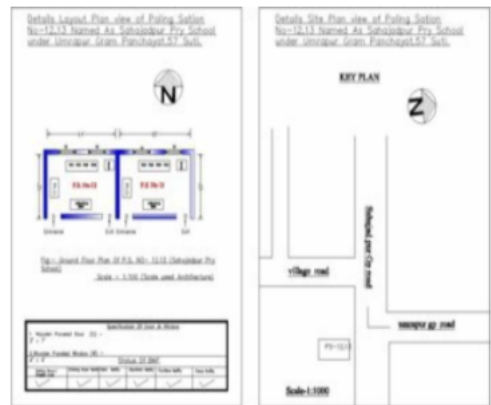

নির্বাচক নিবন্ধন আধিকারিকের স্বাক্ষর

Nazri Naksha

Google Map View

Polling Station Building Front View

Polling Station Front View

Cad View

Key MAP View

বিধানসভা নির্বাচনক্ষেত্রের নং, নাম : 57-সুতি  
ভাগ নং, নাম : 1-পাড়া-উমরাপুর,তেওয়ারীপাড়া