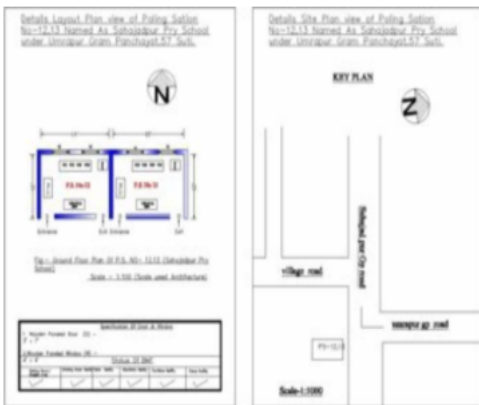

নির্বাচক নিবন্ধন আধিকারিকের স্বাক্ষর

Nazri Naksha

Google Map View

Polling Station Building Front View

Polling Station Front View

Cad View

Key MAP View

বিধানসভা নির্বাচনক্ষেত্রের নং, নাম : 57-সুতি  
ভাগ নং, নাম : 1-পাড়া-উমরাপুর,তেওয়ারীপাড়া