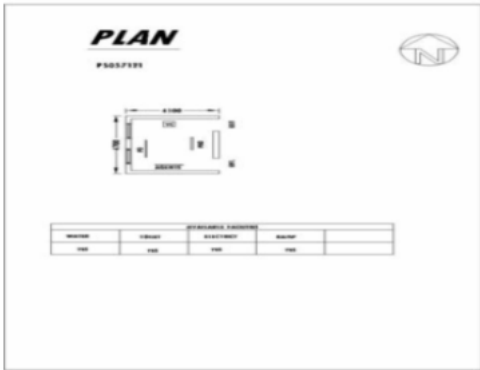

নির্বাচক নিবন্ধন আধিকারিকের স্বাক্ষর

Nazri Naksha

Google Map View

Polling Station Building Front View

Polling Station Front View

Cad View

Key MAP View

1 নাম : জালাল সেখ পিতার নাম: মইনুল হক বাড়ির নং : n0213 বয়স : 56 লিঙ্গ : পুরুষ ফটো উপলব্ধ	WB/08/050/333173	2 নাম : মোঃ মুকুল সেখ পিতার নাম: মোঃ নুরুল ইসলাম বাড়ির নং : n0083 বয়স : 35 লিঙ্গ : পুরুষ ফটো উপলব্ধ	ZST0867416	3 নাম : নুরজাহান বিবি স্বামীর নাম: আমিরুল হক বাড়ির নং : n0052 বয়স : 46 লিঙ্গ : মহিলা ফটো উপলব্ধ	BSK2731776
4 নাম : মোতাহার হোসেন পিতার নাম: মোঃ জালাল হোসেন বাড়ির নং : n0082 বয়স : 29 লিঙ্গ : পুরুষ ফটো উপলব্ধ	ZST1656750	5 নাম : মোস্তাক হোসেন পিতার নাম: গিয়াসুদ্দিন বিশ্বাস বাড়ির নং : n0084 বয়স : 67 লিঙ্গ : পুরুষ ফটো উপলব্ধ	WB/08/051/567219	6 নাম : মোহাঃ সামসুদ্দিন সেখ পিতার নাম: আরসাদ আলি বাড়ির নং : n0063 বয়স : 42 লিঙ্গ : পুরুষ ফটো উপলব্ধ	BSK1912245
7 নাম : তামিনা বিবি স্বামীর নাম: নাবিরুল সেখ বাড়ির নং : n0063 বয়স : 39 লিঙ্গ : মহিলা ফটো উপলব্ধ	ZST0964635	8 নাম : নাবিরুল সেখ পিতার নাম: কাইয়ুম সেখ বাড়ির নং : n0063 বয়স : 39 লিঙ্গ : পুরুষ ফটো উপলব্ধ	BSK2850121	9 নাম : নাসিম সেখ পিতার নাম: কাইয়ুম সেখ বাড়ির নং : n0063 বয়স : 38 লিঙ্গ : পুরুষ ফটো উপলব্ধ	ZST1152172
10 নাম : আশিক হোসেন পিতার নাম: তোফাজ্জাল হোসেন বাড়ির নং : n0079 বয়স : 31 লিঙ্গ : পুরুষ ফটো উপলব্ধ	ZST1536135	11 নাম : টনি সেখ পিতার নাম: মুস্তেজুল সেখ বাড়ির নং : n0069 বয়স : 30 লিঙ্গ : পুরুষ ফটো উপলব্ধ	ZST1712884	12 নাম : তানবীর আহমেদ পিতার নাম: মহঃ সেলিম বাড়ির নং : n0069 বয়স : 35 লিঙ্গ : পুরুষ ফটো উপলব্ধ	ZST1394436
13 নাম : আশিকুল ইসলাম পিতার নাম: আব্দুল কুদ্দুস বাড়ির নং : 3 বয়স : 35 লিঙ্গ : পুরুষ ফটো উপলব্ধ	BSK3043031	14 নাম : জিয়াউদ্দিন বিশ্বাস পিতার নাম: আব্দুল কালাম বাড়ির নং : n0084 বয়স : 36 লিঙ্গ : পুরুষ ফটো উপলব্ধ	ZST0322024	15 নাম : আসিক রান্না পিতার নাম: মোঃ আইসুদ্দিন বাড়ির নং : n0080 বয়স : 29 লিঙ্গ : পুরুষ ফটো উপলব্ধ	ZST1394329
16 নাম : মহঃ আজহারুদ্দিন বিশ্বাস পিতার নাম: আব্দুল কালাম বাড়ির নং : n0084 বয়স : 30 লিঙ্গ : পুরুষ ফটো উপলব্ধ	ZST1536143	17 নাম : দিল বাদশা পিতার নাম: মজিবুর রহমান বাড়ির নং : n0019 বয়স : 28 লিঙ্গ : পুরুষ ফটো উপলব্ধ	ZST1760354	18 নাম : আবেদা সুলতানা পিতার নাম: মোকারাম হোসেন বাড়ির নং : n0077 বয়স : 28 লিঙ্গ : মহিলা ফটো উপলব্ধ	ZST1760396
19 নাম : সুরভী পারভিন পিতার নাম: মোঃ আইসুদ্দিন বাড়ির নং : n0080 বয়স : 28 লিঙ্গ : মহিলা ফটো উপলব্ধ	ZST1760404	20 নাম : নিমা খাতুন স্বামীর নাম: রাফিকুল ইসলাম বাড়ির নং : n0037 বয়স : 33 লিঙ্গ : মহিলা ফটো উপলব্ধ	ZST1760602	21 নাম : জলি খাতুন পিতার নাম: মোসারফ হোসেন বাড়ির নং : n0078 বয়স : 31 লিঙ্গ : মহিলা ফটো উপলব্ধ	ZST1536341
22 নাম : মোঃ এজাজুল হক পিতার নাম: মোঃ মোরতুজ আলি বাড়ির নং : n0028 বয়স : 40 লিঙ্গ : পুরুষ ফটো উপলব্ধ	BSK2732956	23 নাম : সইরম বিবি স্বামীর নাম: মোতুজ আলি বাড়ির নং : n0028 বয়স : 73 লিঙ্গ : মহিলা ফটো উপলব্ধ	WB/08/051/567409	24 নাম : ফিরোজা খাতুন পিতার নাম: মোঃ রাফিক আলি বাড়ির নং : n0021 বয়স : 31 লিঙ্গ : মহিলা ফটো উপলব্ধ	ZST1656800
25 নাম : জলেনুর বিবি স্বামীর নাম: নুতফল হক বাড়ির নং : n0020 বয়স : 71 লিঙ্গ : মহিলা ফটো উপলব্ধ	WB/08/051/567191	26 নাম : আশিক রসুল পিতার নাম: মোঃ জালাল উদ্দিন বাড়ির নং : n0068 বয়স : 39 লিঙ্গ : পুরুষ ফটো উপলব্ধ	BSK2732121	27 নাম : বিলকিস পারবীন স্বামীর নাম: মোঃ এজাজুল হক বাড়ির নং : n0028 বয়স : 36 লিঙ্গ : মহিলা ফটো উপলব্ধ	ZST1274448
28 নাম : সামিমা খাতুন পিতার নাম: দিলবাদশা বাড়ির নং : n0067 বয়স : 39 লিঙ্গ : মহিলা ফটো উপলব্ধ	BSK2850188	29 নাম : নাজরানা বিবি স্বামীর নাম: হাবিবুর সেখ বাড়ির নং : n0058 বয়স : 46 লিঙ্গ : মহিলা ফটো উপলব্ধ	BSK2468742	30 নাম : আসমাউল হক পিতার নাম: রাইজুল হোসেন বাড়ির নং : n0085 বয়স : 30 লিঙ্গ : পুরুষ ফটো উপলব্ধ	ZST1536333