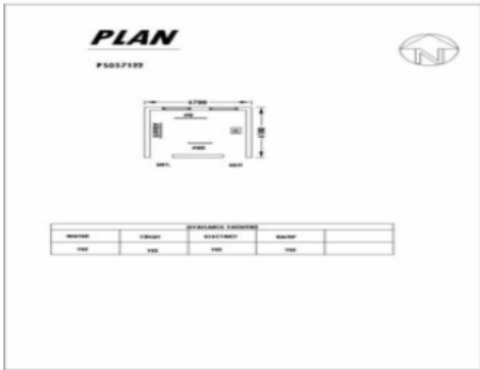

নির্বাচক নিবন্ধন আধিকারিকের স্বাক্ষর

Nazri Naksha

Google Map View

Polling Station Building Front View

Polling Station Front View

Cad View

Key MAP View

বিধানসভা নির্বাচনক্ষেত্রের নং, নাম : 57-সুতি
ভাগ নং, নাম : 1-নতুন সরাই,