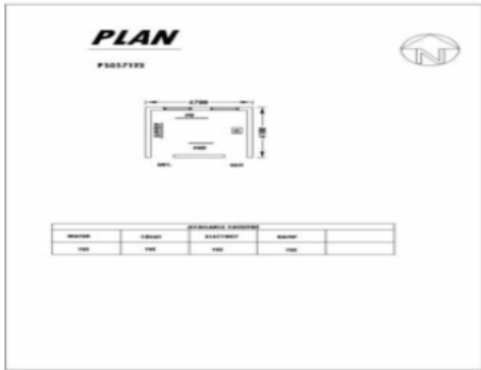

নির্বাচক নিবন্ধন আধিকারিকের স্বাক্ষর

Nazri Naksha

Google Map View

Polling Station Building Front View

Polling Station Front View

Cad View

Key MAP View

1 নাম : সোহেল রানা পিতার নাম : ফারমান আলি বাড়ির নং : n0159 বয়স : 27 লিঙ্গ : পুরুষ	ZST1948876	ফটো উপলব্ধ	2 নাম : মোঃ জাহিরুদ্দিন বাবর মায়ের নাম : সাজেদা বিবি বাড়ির নং : n0168 বয়স : 28 লিঙ্গ : পুরুষ	ZST1948967	ফটো উপলব্ধ	3 নাম : নূর ইসলাম পিতার নাম : ফেকারুল বাড়ির নং : n0171 বয়স : 29 লিঙ্গ : পুরুষ	ZST1948991	ফটো উপলব্ধ
4 নাম : সৈয়দ সেলিম রোশুল পিতার নাম : আশিক রোশুল বাড়ির নং : n0018 বয়স : 31 লিঙ্গ : পুরুষ	ZST1395409	ফটো উপলব্ধ	5 নাম : মুরসেদ আলাম পিতার নাম : তায়েজুল রহমান বাড়ির নং : n0025 বয়স : 32 লিঙ্গ : পুরুষ	ZST1275536	ফটো উপলব্ধ	6 নাম : আব্দুল বারি পিতার নাম : সোলেমান বাড়ির নং : n0060 বয়স : 56 লিঙ্গ : মহিলা	WB/08/051/570716	ফটো উপলব্ধ
7 নাম : মোরজিনা বিবি স্বামীর নাম : আব্দুল বারি বাড়ির নং : n0060 বয়স : 43 লিঙ্গ : মহিলা	ZST1275551	ফটো উপলব্ধ	8 নাম : ফটিক পিতার নাম : জালাল বাড়ির নং : n0070 বয়স : 57 লিঙ্গ : পুরুষ	WB/08/051/570189	ফটো উপলব্ধ	9 নাম : সানতারা বিবি স্বামীর নাম : ফটিক বাড়ির নং : n0070 বয়স : 53 লিঙ্গ : মহিলা	WB/08/051/570190	ফটো উপলব্ধ
10 নাম : নূর ইসলাম সেখ পিতার নাম : জামেল সেখ বাড়ির নং : n0070 বয়স : 54 লিঙ্গ : পুরুষ	WB/08/051/570191	ফটো উপলব্ধ	11 নাম : মানারুল হক পিতার নাম : জালাল সেখ বাড়ির নং : n0070 বয়স : 44 লিঙ্গ : পুরুষ	BSK2469799	ফটো উপলব্ধ	12 নাম : মেনোকা বিবি স্বামীর নাম : মানারুল হক বাড়ির নং : n0070 বয়স : 37 লিঙ্গ : মহিলা	ZST0867911	ফটো উপলব্ধ
13 নাম : আসেনুর খাতুন স্বামীর নাম : মিরাজ সেখ বাড়ির নং : n0043 বয়স : 33 লিঙ্গ : মহিলা	ZST1907179	ফটো উপলব্ধ	14 নাম : অলিউল সেখ পিতার নাম : ফটিক সেখ বাড়ির নং : n0070 বয়স : 33 লিঙ্গ : পুরুষ	ZST1395672	ফটো উপলব্ধ	15 নাম : জাহিরুল ইসলাম পিতার নাম : মশিউরুল সেখ বাড়ির নং : n0072 বয়স : 30 লিঙ্গ : পুরুষ	ZST1537414	ফটো উপলব্ধ
16 নাম : মজিবুর রহমান পিতার নাম : নজরুল সেখ বাড়ির নং : n0072 বয়স : 53 লিঙ্গ : পুরুষ	WB/08/051/570274	ফটো উপলব্ধ	17 নাম : মহঃ আব্দুল্লা পিতার নাম : আলেক মিস্ত্রী বাড়ির নং : n0077 বয়স : 66 লিঙ্গ : পুরুষ	WB/08/051/570321	ফটো উপলব্ধ	18 নাম : মোহাম্মদ মাকিউল্লা পিতার নাম : আব্দুল্লাহ বাড়ির নং : n0077 বয়স : 32 লিঙ্গ : পুরুষ	ZST1275767	ফটো উপলব্ধ
19 নাম : দিলয়ারা খাতুন স্বামীর নাম : আব্দুল আলি বাড়ির নং : n0080 বয়স : 45 লিঙ্গ : মহিলা	WB/08/051/492303	ফটো উপলব্ধ	20 নাম : সালেহা বিবি স্বামীর নাম : আবু কালাম বাড়ির নং : n0095 বয়স : 64 লিঙ্গ : মহিলা	ZST2811198	ফটো উপলব্ধ	21 নাম : রুবেল সেখ পিতার নাম : আবু কালাম বাড়ির নং : n0095 বয়স : 31 লিঙ্গ : পুরুষ	ZST1657147	ফটো উপলব্ধ
22 নাম : রোহেল সেখ পিতার নাম : আবু কালাম বাড়ির নং : n0095 বয়স : 29 লিঙ্গ : পুরুষ	ZST1657154	ফটো উপলব্ধ	23 নাম : আনারুল সেখ পিতার নাম : মঈনুল সেখ বাড়ির নং : n0096 বয়স : 30 লিঙ্গ : পুরুষ	ZST1657063	ফটো উপলব্ধ	24 নাম : বিশাল রেজা পিতার নাম : আব্দুল রাজ্জাক বাড়ির নং : n0097 বয়স : 31 লিঙ্গ : পুরুষ	ZST1395466	ফটো উপলব্ধ
25 নাম : জুলেখা খাতুন পিতার নাম : মশিউরুল সেখ বাড়ির নং : n0100 বয়স : 31 লিঙ্গ : মহিলা	ZST1537513	ফটো উপলব্ধ	26 নাম : বিলকিস খাতুন স্বামীর নাম : শাহির হোসেন বাড়ির নং : n0066 বয়স : 30 লিঙ্গ : মহিলা	ZST1713072	ফটো উপলব্ধ	27 নাম : বারকাত সেখ পিতার নাম : আব্দুল কাদের বাড়ির নং : n0037 বয়স : 42 লিঙ্গ : পুরুষ	BSK3119724	ফটো উপলব্ধ
28 নাম : মোরতুজ সেখ পিতার নাম : সমসার সেখ বাড়ির নং : n0040 বয়স : 65 লিঙ্গ : পুরুষ	BSK0919340	ফটো উপলব্ধ	29 নাম : সাবেরা বিবি স্বামীর নাম : মোরতুজ বাড়ির নং : n0040 বয়স : 61 লিঙ্গ : মহিলা	WB/08/051/570312	ফটো উপলব্ধ	30 নাম : তহিদা বিবি স্বামীর নাম : আসাদুল ইসলাম বাড়ির নং : n0041 বয়স : 40 লিঙ্গ : মহিলা	ZST1153634	ফটো উপলব্ধ