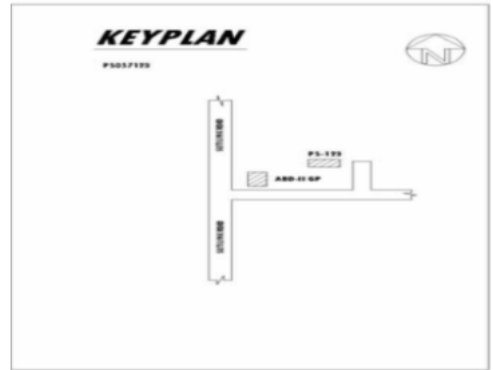

নির্বাচক নিবন্ধন আধিকারিকের স্বাক্ষর

Nazri Naksha

Google Map View

Polling Station Building Front View

Polling Station Front View

Cad View

Key MAP View

1 নাম : সোহেল রানা পিতার নাম : ফারমান আলি বাড়ির নং : n0159 বয়স : 27 লিঙ্গ : পুরুষ	ZST1948876	ফটো উপলব্ধ	2 নাম : মোঃ জাহিরুদ্দিন বাবর মায়ের নাম : সাজেদা বিবি বাড়ির নং : n0168 বয়স : 28 লিঙ্গ : পুরুষ	ZST1948967	ফটো উপলব্ধ	3 নাম : নূর ইসলাম পিতার নাম : ফেকারুল বাড়ির নং : n0171 বয়স : 29 লিঙ্গ : পুরুষ	ZST1948991	ফটো উপলব্ধ
4 নাম : সৈয়দ সেলিম রোশুল পিতার নাম : আশিক রোশুল বাড়ির নং : n0018 বয়স : 31 লিঙ্গ : পুরুষ	ZST1395409	ফটো উপলব্ধ	5 নাম : মুরসেদ আলাম পিতার নাম : তায়েজুল রহমান বাড়ির নং : n0025 বয়স : 32 লিঙ্গ : পুরুষ	ZST1275536	ফটো উপলব্ধ	6 নাম : আব্দুল বারি পিতার নাম : সোলেমান বাড়ির নং : n0060 বয়স : 56 লিঙ্গ : মহিলা	WB/08/051/570716	ফটো উপলব্ধ
7 নাম : মোরজিনা বিবি স্বামীর নাম : আব্দুল বারি বাড়ির নং : n0060 বয়স : 43 লিঙ্গ : মহিলা	ZST1275551	ফটো উপলব্ধ	8 নাম : ফটিক পিতার নাম : জালাল বাড়ির নং : n0070 বয়স : 57 লিঙ্গ : পুরুষ	WB/08/051/570189	ফটো উপলব্ধ	9 নাম : সানতারা বিবি স্বামীর নাম : ফটিক বাড়ির নং : n0070 বয়স : 53 লিঙ্গ : মহিলা	WB/08/051/570190	ফটো উপলব্ধ
10 নাম : নূর ইসলাম সেখ পিতার নাম : জামেল সেখ বাড়ির নং : n0070 বয়স : 54 লিঙ্গ : পুরুষ	WB/08/051/570191	ফটো উপলব্ধ	11 নাম : মানারুল হক পিতার নাম : জালাল সেখ বাড়ির নং : n0070 বয়স : 44 লিঙ্গ : পুরুষ	BSK2469799	ফটো উপলব্ধ	12 নাম : মেনোকা বিবি স্বামীর নাম : মানারুল হক বাড়ির নং : n0070 বয়স : 37 লিঙ্গ : মহিলা	ZST0867911	ফটো উপলব্ধ
13 নাম : আসেনুর খাতুন স্বামীর নাম : মিরাজ সেখ বাড়ির নং : n0043 বয়স : 33 লিঙ্গ : মহিলা	ZST1907179	ফটো উপলব্ধ	14 নাম : অলিউল সেখ পিতার নাম : ফটিক সেখ বাড়ির নং : n0070 বয়স : 33 লিঙ্গ : পুরুষ	ZST1395672	ফটো উপলব্ধ	15 নাম : জাহিরুল ইসলাম পিতার নাম : মশিউরুল সেখ বাড়ির নং : n0072 বয়স : 30 লিঙ্গ : পুরুষ	ZST1537414	ফটো উপলব্ধ
16 নাম : মজিবুর রহমান পিতার নাম : নজরুল সেখ বাড়ির নং : n0072 বয়স : 53 লিঙ্গ : পুরুষ	WB/08/051/570274	ফটো উপলব্ধ	17 নাম : মহঃ আব্দুল্লা পিতার নাম : আলেক মিস্ত্রী বাড়ির নং : n0077 বয়স : 66 লিঙ্গ : পুরুষ	WB/08/051/570321	ফটো উপলব্ধ	18 নাম : মোহাম্মদ মাকিউল্লা পিতার নাম : আব্দুল্লাহ বাড়ির নং : n0077 বয়স : 32 লিঙ্গ : পুরুষ	ZST1275767	ফটো উপলব্ধ
19 নাম : দিলয়ারা খাতুন স্বামীর নাম : আব্দুল আলি বাড়ির নং : n0080 বয়স : 45 লিঙ্গ : মহিলা	WB/08/051/492303	ফটো উপলব্ধ	20 নাম : সালেহা বিবি স্বামীর নাম : আবু কালাম বাড়ির নং : n0095 বয়স : 64 লিঙ্গ : মহিলা	ZST2811198	ফটো উপলব্ধ	21 নাম : রুবেল সেখ পিতার নাম : আবু কালাম বাড়ির নং : n0095 বয়স : 31 লিঙ্গ : পুরুষ	ZST1657147	ফটো উপলব্ধ
22 নাম : রোহেল সেখ পিতার নাম : আবু কালাম বাড়ির নং : n0095 বয়স : 29 লিঙ্গ : পুরুষ	ZST1657154	ফটো উপলব্ধ	23 নাম : আনারুল সেখ পিতার নাম : মঈনুল সেখ বাড়ির নং : n0096 বয়স : 30 লিঙ্গ : পুরুষ	ZST1657063	ফটো উপলব্ধ	24 নাম : বিশাল রেজা পিতার নাম : আব্দুল রাজ্জাক বাড়ির নং : n0097 বয়স : 31 লিঙ্গ : পুরুষ	ZST1395466	ফটো উপলব্ধ
25 নাম : জুলেখা খাতুন পিতার নাম : মশিউরুল সেখ বাড়ির নং : n0100 বয়স : 31 লিঙ্গ : মহিলা	ZST1537513	ফটো উপলব্ধ	26 নাম : বিলকিস খাতুন স্বামীর নাম : শাহির হোসেন বাড়ির নং : n0066 বয়স : 30 লিঙ্গ : মহিলা	ZST1713072	ফটো উপলব্ধ	27 নাম : বারকাত সেখ পিতার নাম : আব্দুল কাদের বাড়ির নং : n0037 বয়স : 42 লিঙ্গ : পুরুষ	BSK3119724	ফটো উপলব্ধ
28 নাম : মোরতুজ সেখ পিতার নাম : সমসার সেখ বাড়ির নং : n0040 বয়স : 65 লিঙ্গ : পুরুষ	BSK0919340	ফটো উপলব্ধ	29 নাম : সাবেরা বিবি স্বামীর নাম : মোরতুজ বাড়ির নং : n0040 বয়স : 61 লিঙ্গ : মহিলা	WB/08/051/570312	ফটো উপলব্ধ	30 নাম : তহিদা বিবি স্বামীর নাম : আসাদুল ইসলাম বাড়ির নং : n0041 বয়স : 40 লিঙ্গ : মহিলা	ZST1153634	ফটো উপলব্ধ