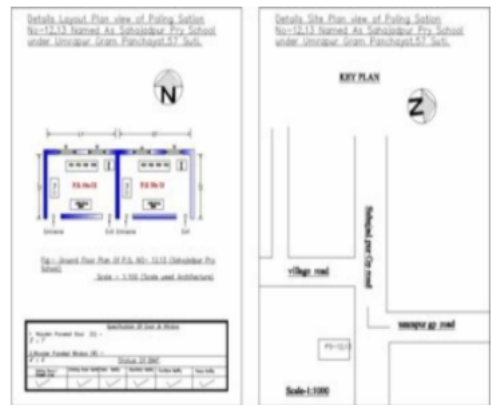

নির্বাচক নিবন্ধন আধিকারিকের স্বাক্ষর

Nazri Naksha

Google Map View

Polling Station Building Front View

Polling Station Front View

Cad View

Key MAP View

1	WB/08/051/399247	ফটো উপলব্ধ	2	ZST1058080	ফটো উপলব্ধ	3	ZST1955913	ফটো উপলব্ধ
নাম : শাকিলা খাতুন পিতার নাম: মোর্জুজ বাড়ির নং : এন0054 বয়স : 49 লিঙ্গ : মহিলা			নাম : মোসাঃ রুনা লাইলা পিতার নাম: শের মহম্মদ বাড়ির নং : n0191 বয়স : 36 লিঙ্গ : মহিলা			নাম : রমজান সেখ পিতার নাম: জাহাঙ্গীর সেখ বাড়ির নং : N0101 বয়স : 28 লিঙ্গ : পুরুষ		
4	BSK2927895	ফটো উপলব্ধ	5	ZST1979756	ফটো উপলব্ধ	6	ZST1478007	ফটো উপলব্ধ
নাম : গোলেনুর বিবি স্বামীর নাম: এস্তেফান বাড়ির নং : N0106 বয়স : 71 লিঙ্গ : মহিলা			নাম : রোজিমা খাতুন স্বামীর নাম: আব্দুল বারিক বাড়ির নং : N0069 বয়স : 27 লিঙ্গ : মহিলা			নাম : এমদাদুল হক পিতার নাম: মোজিবুল হক বাড়ির নং : n0207 বয়স : 30 লিঙ্গ : পুরুষ		
7	ZST1725035	ফটো উপলব্ধ	8	ZST1725118	ফটো উপলব্ধ	9	ZST1725241	ফটো উপলব্ধ
নাম : হাসনারা খাতুন পিতার নাম: রুফিকুল বাড়ির নং : n0077 বয়স : 29 লিঙ্গ : মহিলা			নাম : মোদাঃস্বার হোসেন পিতার নাম: রুফিকুল সেখ বাড়ির নং : n0095 বয়স : 29 লিঙ্গ : পুরুষ			নাম : রেকসোনা বিবি স্বামীর নাম: সফিকুল সেখ বাড়ির নং : n0105 বয়স : 28 লিঙ্গ : মহিলা		
10	WB/08/051/414512	ফটো উপলব্ধ	11	BSK2822716	ফটো উপলব্ধ	12	ZST3028057	ফটো উপলব্ধ
নাম : সেন্টু সেখ পিতার নাম: ইদ্রিস সেখ বাড়ির নং : n0095 বয়স : 51 লিঙ্গ : পুরুষ			নাম : রিবিলা বিবি স্বামীর নাম: সেন্টু সেখ বাড়ির নং : n0095 বয়স : 47 লিঙ্গ : মহিলা			নাম : আনজেরা স্বামীর নাম: রুফিকুল সেখ বাড়ির নং : n0095 বয়স : 53 লিঙ্গ : মহিলা		
13	WB/08/051/414502	ফটো উপলব্ধ	14	WB/08/051/414501	ফটো উপলব্ধ	15	ZST1476423	ফটো উপলব্ধ
নাম : রহাশভান স্বামীর নাম: তেনু বাড়ির নং : n0096 বয়স : 86 লিঙ্গ : মহিলা			নাম : বেবি স্বামীর নাম: নইমুদ্দিন বাড়ির নং : n0096 বয়স : 59 লিঙ্গ : মহিলা			নাম : রেহেনা বিবি স্বামীর নাম: আসিকুল সেখ বাড়ির নং : n0096 বয়স : 35 লিঙ্গ : মহিলা		
16	WB/08/051/414102	ফটো উপলব্ধ	17	ZST1108240	ফটো উপলব্ধ	18	ZST1342625	ফটো উপলব্ধ
নাম : সাফরোজ বেওয়া স্বামীর নাম: ইশা বাড়ির নং : n0097 বয়স : 75 লিঙ্গ : মহিলা			নাম : বাদরুল সেখ পিতার নাম: সালাম সেখ বাড়ির নং : n0077 বয়স : 37 লিঙ্গ : পুরুষ			নাম : সাহেলা বিবি স্বামীর নাম: বাদরুল সেখ বাড়ির নং : n0077 বয়স : 37 লিঙ্গ : মহিলা		
19	BSK1820653	ফটো উপলব্ধ	20	ZST0028118	ফটো উপলব্ধ	21	BSK1819143	ফটো উপলব্ধ
নাম : জারেকা স্বামীর নাম: মুন্দি বাড়ির নং : n0078 বয়স : 56 লিঙ্গ : মহিলা			নাম : সাবিনা বিবি স্বামীর নাম: এমজুল হক বাড়ির নং : n0078 বয়স : 41 লিঙ্গ : মহিলা			নাম : সায়েরা বিবি স্বামীর নাম: হাবিবুর রহমান বাড়ির নং : n0081 বয়স : 52 লিঙ্গ : মহিলা		
22	WB/08/051/414049	ফটো উপলব্ধ	23	BSK1820810	ফটো উপলব্ধ	24	BSK1817428	ফটো উপলব্ধ
নাম : বাসেদ আলি পিতার নাম: জিতেন সেখ বাড়ির নং : n0083 বয়স : 63 লিঙ্গ : পুরুষ			নাম : জেলেখা স্বামীর নাম: আইজুল বাড়ির নং : n0090 বয়স : 52 লিঙ্গ : মহিলা			নাম : সাবজুল পিতার নাম: মোহেদ্দি বাড়ির নং : n0090 বয়স : 51 লিঙ্গ : পুরুষ		
25	ZST1725266	ফটো উপলব্ধ	26	ZST1725308	ফটো উপলব্ধ	27	ZST1725381	ফটো উপলব্ধ
নাম : মাহিকুল সেখ পিতার নাম: তাজামুল বাড়ির নং : n0105 বয়স : 28 লিঙ্গ : পুরুষ			নাম : পয়লা খাতুন পিতার নাম: জাহাঙ্গীর হক বাড়ির নং : n0135 বয়স : 28 লিঙ্গ : মহিলা			নাম : সহিদুল সেখ পিতার নাম: ইমরুল সেখ বাড়ির নং : n0103 বয়স : 33 লিঙ্গ : পুরুষ		
28	ZST1725407	ফটো উপলব্ধ	29	ZST1830744	ফটো উপলব্ধ	30	ZST1830793	ফটো উপলব্ধ
নাম : মোস্তাকিম সেখ পিতার নাম: হুমায়ূন বাড়ির নং : n0103 বয়স : 29 লিঙ্গ : পুরুষ			নাম : রহমত আলম পিতার নাম: আক্রিম আলি বাড়ির নং : n0106 বয়স : 27 লিঙ্গ : পুরুষ			নাম : মুজমিরা খাতুন পিতার নাম: আক্রিম আলি বাড়ির নং : n0102 বয়স : 28 লিঙ্গ : মহিলা		