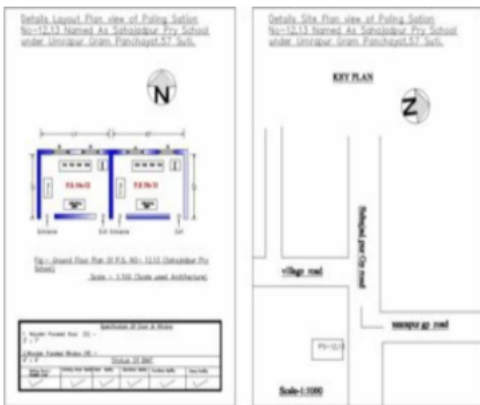

নির্বাচক নিবন্ধন আধিকারিকের স্বাক্ষর

Nazri Naksha

Google Map View

Polling Station Building Front View

Polling Station Front View

Cad View

Key MAP View

1	WB/08/051/399247	ফটো উপলব্ধ	2	ZST1058080	ফটো উপলব্ধ	3	ZST1955913	ফটো উপলব্ধ
নাম : শাকিলা খাতুন পিতার নাম: মোর্জুজ বাড়ির নং : এন0054 বয়স : 49 লিঙ্গ : মহিলা			নাম : মোসাঃ রুনা লাইলা পিতার নাম: শের মহম্মদ বাড়ির নং : n0191 বয়স : 36 লিঙ্গ : মহিলা			নাম : রমজান সেখ পিতার নাম: জাহাঙ্গীর সেখ বাড়ির নং : N0101 বয়স : 28 লিঙ্গ : পুরুষ		
4	BSK2927895	ফটো উপলব্ধ	5	ZST1979756	ফটো উপলব্ধ	6	ZST1478007	ফটো উপলব্ধ
নাম : গোলেনুর বিবি স্বামীর নাম: এস্তেফান বাড়ির নং : N0106 বয়স : 71 লিঙ্গ : মহিলা			নাম : রোজিমা খাতুন স্বামীর নাম: আব্দুল বারিক বাড়ির নং : N0069 বয়স : 27 লিঙ্গ : মহিলা			নাম : এমদাদুল হক পিতার নাম: মোজিবুল হক বাড়ির নং : n0207 বয়স : 30 লিঙ্গ : পুরুষ		
7	ZST1725035	ফটো উপলব্ধ	8	ZST1725118	ফটো উপলব্ধ	9	ZST1725241	ফটো উপলব্ধ
নাম : হাসনারা খাতুন পিতার নাম: রুফিকুল বাড়ির নং : n0077 বয়স : 29 লিঙ্গ : মহিলা			নাম : মোদাঃস্বার হোসেন পিতার নাম: রুফিকুল সেখ বাড়ির নং : n0095 বয়স : 29 লিঙ্গ : পুরুষ			নাম : রেকসোনা বিবি স্বামীর নাম: সফিকুল সেখ বাড়ির নং : n0105 বয়স : 28 লিঙ্গ : মহিলা		
10	WB/08/051/414512	ফটো উপলব্ধ	11	BSK2822716	ফটো উপলব্ধ	12	ZST3028057	ফটো উপলব্ধ
নাম : সেন্টু সেখ পিতার নাম: ইদ্রিস সেখ বাড়ির নং : n0095 বয়স : 51 লিঙ্গ : পুরুষ			নাম : রিবিলা বিবি স্বামীর নাম: সেন্টু সেখ বাড়ির নং : n0095 বয়স : 47 লিঙ্গ : মহিলা			নাম : আনজেরা স্বামীর নাম: রুফিকুল সেখ বাড়ির নং : n0095 বয়স : 53 লিঙ্গ : মহিলা		
13	WB/08/051/414502	ফটো উপলব্ধ	14	WB/08/051/414501	ফটো উপলব্ধ	15	ZST1476423	ফটো উপলব্ধ
নাম : রহাশভান স্বামীর নাম: তেনু বাড়ির নং : n0096 বয়স : 86 লিঙ্গ : মহিলা			নাম : বেবি স্বামীর নাম: নইমুদ্দিন বাড়ির নং : n0096 বয়স : 59 লিঙ্গ : মহিলা			নাম : রেহেনা বিবি স্বামীর নাম: আসিকুল সেখ বাড়ির নং : n0096 বয়স : 35 লিঙ্গ : মহিলা		
16	WB/08/051/414102	ফটো উপলব্ধ	17	ZST1108240	ফটো উপলব্ধ	18	ZST1342625	ফটো উপলব্ধ
নাম : সাফরোজ বেওয়া স্বামীর নাম: ইশা বাড়ির নং : n0097 বয়স : 75 লিঙ্গ : মহিলা			নাম : বাদরুল সেখ পিতার নাম: সালাম সেখ বাড়ির নং : n0077 বয়স : 37 লিঙ্গ : পুরুষ			নাম : সাহেলা বিবি স্বামীর নাম: বাদরুল সেখ বাড়ির নং : n0077 বয়স : 37 লিঙ্গ : মহিলা		
19	BSK1820653	ফটো উপলব্ধ	20	ZST0028118	ফটো উপলব্ধ	21	BSK1819143	ফটো উপলব্ধ
নাম : জারেকা স্বামীর নাম: মুন্দি বাড়ির নং : n0078 বয়স : 56 লিঙ্গ : মহিলা			নাম : সাবিনা বিবি স্বামীর নাম: এমজুল হক বাড়ির নং : n0078 বয়স : 41 লিঙ্গ : মহিলা			নাম : সায়েরা বিবি স্বামীর নাম: হাবিবুর রহমান বাড়ির নং : n0081 বয়স : 52 লিঙ্গ : মহিলা		
22	WB/08/051/414049	ফটো উপলব্ধ	23	BSK1820810	ফটো উপলব্ধ	24	BSK1817428	ফটো উপলব্ধ
নাম : বাসেদ আলি পিতার নাম: জিতেন সেখ বাড়ির নং : n0083 বয়স : 63 লিঙ্গ : পুরুষ			নাম : জেলেখা স্বামীর নাম: আইজুল বাড়ির নং : n0090 বয়স : 52 লিঙ্গ : মহিলা			নাম : সাবজুল পিতার নাম: মোহেদ্দি বাড়ির নং : n0090 বয়স : 51 লিঙ্গ : পুরুষ		
25	ZST1725266	ফটো উপলব্ধ	26	ZST1725308	ফটো উপলব্ধ	27	ZST1725381	ফটো উপলব্ধ
নাম : মাহিকুল সেখ পিতার নাম: তাজামুল বাড়ির নং : n0105 বয়স : 28 লিঙ্গ : পুরুষ			নাম : পয়লা খাতুন পিতার নাম: জাহাঙ্গীর হক বাড়ির নং : n0135 বয়স : 28 লিঙ্গ : মহিলা			নাম : সহিদুল সেখ পিতার নাম: ইমরুল সেখ বাড়ির নং : n0103 বয়স : 33 লিঙ্গ : পুরুষ		
28	ZST1725407	ফটো উপলব্ধ	29	ZST1830744	ফটো উপলব্ধ	30	ZST1830793	ফটো উপলব্ধ
নাম : মোস্তাকিম সেখ পিতার নাম: হুমায়ূন বাড়ির নং : n0103 বয়স : 29 লিঙ্গ : পুরুষ			নাম : রহমত আলম পিতার নাম: আক্রিম আলি বাড়ির নং : n0106 বয়স : 27 লিঙ্গ : পুরুষ			নাম : মুজমিরা খাতুন পিতার নাম: আক্রিম আলি বাড়ির নং : n0102 বয়স : 28 লিঙ্গ : মহিলা		