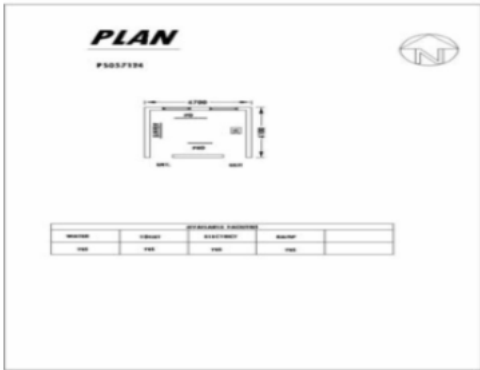

নির্বাচক নিবন্ধন আধিকারিকের স্বাক্ষর

Nazri Naksha

Google Map View

Polling Station Building Front View

Polling Station Front View

Cad View

Key MAP View

1 নাম : আলতাভ আদিল পিতার নামঃ গিয়াসউদ্দীন বাড়ির নং : n0083 বয়স : 57 লিঙ্গ : পুরুষ	WB/08/051/570243	2 নাম : হেমা খাতুন পিতার নামঃ আলতাভ আদিল বাড়ির নং : n0083 বয়স : 32 লিঙ্গ : মহিলা	ZST1537778	3 নাম : রাহুল সেখ পিতার নামঃ আলতাভ আদিল বাড়ির নং : n0083 বয়স : 30 লিঙ্গ : পুরুষ	ZST1537703
4 নাম : হামিদুল ইসলাম পিতার নামঃ তারিকুল ইসলাম বাড়ির নং : n0085 বয়স : 31 লিঙ্গ : পুরুষ	ZST1537620	5 নাম : মোঃ নূরামিন হক পিতার নামঃ মোঃ সেখ বাড়ির নং : n0089 বয়স : 37 লিঙ্গ : পুরুষ	BSK2734077	6 নাম : মানুয়ারা খাতুন পিতার নামঃ মোঃ সেখ বাড়ির নং : n0089 বয়স : 31 লিঙ্গ : মহিলা	ZST1396134
7 নাম : চেনাবানু বিবি স্বামীর নামঃ মুনসুর সেখ বাড়ির নং : n0100 বয়স : 61 লিঙ্গ : মহিলা	WB/08/051/570296	8 নাম : ফেকারুল সেখ পিতার নামঃ মুনসুর সেখ বাড়ির নং : n0100 বয়স : 29 লিঙ্গ : পুরুষ	ZST1657485	9 নাম : মিনা বিবি স্বামীর নামঃ আব্দুর রাজ্জাক বাড়ির নং : n0104 বয়স : 71 লিঙ্গ : মহিলা	WB/08/051/570445
10 নাম : আহাদ আলি পিতার নামঃ সেরাজুল বাড়ির নং : n0110 বয়স : 31 লিঙ্গ : পুরুষ	ZST1396506	11 নাম : ফলবানু বিবি স্বামীর নামঃ লুতফল বাড়ির নং : n0119 বয়স : 73 লিঙ্গ : মহিলা	WB/08/051/570629	12 নাম : সাজেনুর খাতুন পিতার নামঃ লুতফল হক বাড়ির নং : n0119 বয়স : 41 লিঙ্গ : মহিলা	ZST0334060
13 নাম : করিম সেখ পিতার নামঃ লুতফল হক বাড়ির নং : n0119 বয়স : 37 লিঙ্গ : পুরুষ	BSK3119682	14 নাম : সামসুন্নাহার খাতুন স্বামীর নামঃ করিম সেখ বাড়ির নং : n0119 বয়স : 40 লিঙ্গ : মহিলা	ZST1537729	15 নাম : আবেদা ইয়াসমিন স্বামীর নামঃ জিয়াউল ইসলাম বাড়ির নং : n0123 বয়স : 47 লিঙ্গ : মহিলা	BSK2733665
16 নাম : জহীরুল ইসলাম পিতার নামঃ সুলতান বাড়ির নং : n0125 বয়স : 65 লিঙ্গ : পুরুষ	WB/08/051/570818	17 নাম : মাস্তুরা খাতুন বিবি স্বামীর নামঃ মুহম্মদ সেখ বাড়ির নং : n0125 বয়স : 38 লিঙ্গ : মহিলা	ZST1153295	18 নাম : মাসির হোসেন পিতার নামঃ ফাকিরুল সেখ বাড়ির নং : n0125 বয়স : 30 লিঙ্গ : পুরুষ	ZST1657584
19 নাম : সাইনুরবিবি স্বামীর নামঃ ফাইজুল বাড়ির নং : n0126 বয়স : 71 লিঙ্গ : মহিলা	WB/08/051/570528	20 নাম : নূরী বেওয়া স্বামীর নামঃ আফসার বাড়ির নং : n0061 বয়স : 76 লিঙ্গ : মহিলা	WB/08/051/570326	21 নাম : আইজুল পিতার নামঃ ইয়াশিন বাড়ির নং : n0134 বয়স : 61 লিঙ্গ : পুরুষ	WB/08/051/570261
22 নাম : তাহেরা বিবি পিতার নামঃ আইজুল বাড়ির নং : n0134 বয়স : 59 লিঙ্গ : মহিলা	BSK2469039	23 নাম : বাপি সেখ পিতার নামঃ আইজুল বাড়ির নং : n0134 বয়স : 35 লিঙ্গ : পুরুষ	ZST1396456	24 নাম : ফিরদৌসি বিবি স্বামীর নামঃ নূর ইসলাম বাড়ির নং : n0134 বয়স : 50 লিঙ্গ : মহিলা	ZST1396332
25 নাম : রুবেল সেখ পিতার নামঃ নূর ইসলাম বাড়ির নং : n0134 বয়স : 31 লিঙ্গ : পুরুষ	ZST1396282	26 নাম : আব্দুল সামিম পিতার নামঃ পাতানু সেখ বাড়ির নং : n0069 বয়স : 38 লিঙ্গ : পুরুষ	BSK2850790	27 নাম : শিউলি খাতুন স্বামীর নামঃ আব্দুল সামিম বাড়ির নং : n0069 বয়স : 36 লিঙ্গ : মহিলা	ZST0868158
28 নাম : সানাউল সেখ পিতার নামঃ পাতানু সেখ বাড়ির নং : n0069 বয়স : 36 লিঙ্গ : পুরুষ	ZST0867903	29 নাম : তোসিফ সেখ পিতার নামঃ মোঃ জুল সেখ বাড়ির নং : n0073 বয়স : 35 লিঙ্গ : পুরুষ	ZST1537562	30 নাম : তোনিয়ারা বিবি স্বামীর নামঃ গোকুল বাড়ির নং : n0074 বয়স : 51 লিঙ্গ : মহিলা	WB/08/051/570518