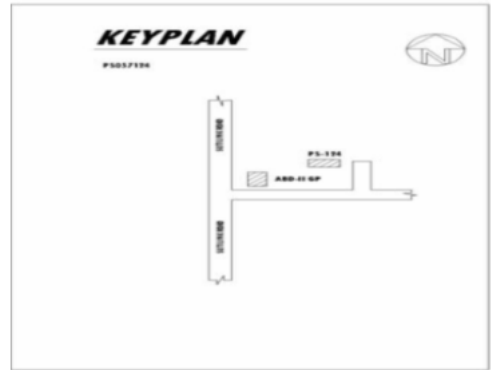

নির্বাচক নিবন্ধন আধিকারিকের স্বাক্ষর

Nazri Naksha

Google Map View

Polling Station Building Front View

Polling Station Front View

Cad View

Key MAP View

1 নাম : আলতাভ আদিল পিতার নামঃ গিয়াসউদ্দীন বাড়ির নং : n0083 বয়স : 57 লিঙ্গ : পুরুষ	WB/08/051/570243	2 নাম : হেমা খাতুন পিতার নামঃ আলতাভ আদিল বাড়ির নং : n0083 বয়স : 32 লিঙ্গ : মহিলা	ZST1537778	3 নাম : রাহুল সেখ পিতার নামঃ আলতাভ আদিল বাড়ির নং : n0083 বয়স : 30 লিঙ্গ : পুরুষ	ZST1537703
4 নাম : হামিদুল ইসলাম পিতার নামঃ তারিকুল ইসলাম বাড়ির নং : n0085 বয়স : 31 লিঙ্গ : পুরুষ	ZST1537620	5 নাম : মোঃ নূরামিন হক পিতার নামঃ মোঃ সেখ বাড়ির নং : n0089 বয়স : 37 লিঙ্গ : পুরুষ	BSK2734077	6 নাম : মানুয়ারা খাতুন পিতার নামঃ মোঃ সেখ বাড়ির নং : n0089 বয়স : 31 লিঙ্গ : মহিলা	ZST1396134
7 নাম : চেনাবানু বিবি স্বামীর নামঃ মুনসুর সেখ বাড়ির নং : n0100 বয়স : 61 লিঙ্গ : মহিলা	WB/08/051/570296	8 নাম : ফেকারুল সেখ পিতার নামঃ মুনসুর সেখ বাড়ির নং : n0100 বয়স : 29 লিঙ্গ : পুরুষ	ZST1657485	9 নাম : মিনা বিবি স্বামীর নামঃ আব্দুর রাজ্জাক বাড়ির নং : n0104 বয়স : 71 লিঙ্গ : মহিলা	WB/08/051/570445
10 নাম : আহাদ আলি পিতার নামঃ সেরাজুল বাড়ির নং : n0110 বয়স : 31 লিঙ্গ : পুরুষ	ZST1396506	11 নাম : ফলবানু বিবি স্বামীর নামঃ লুতফল বাড়ির নং : n0119 বয়স : 73 লিঙ্গ : মহিলা	WB/08/051/570629	12 নাম : সাজেনুর খাতুন পিতার নামঃ লুতফল হক বাড়ির নং : n0119 বয়স : 41 লিঙ্গ : মহিলা	ZST0334060
13 নাম : করিম সেখ পিতার নামঃ লুতফল হক বাড়ির নং : n0119 বয়স : 37 লিঙ্গ : পুরুষ	BSK3119682	14 নাম : সামসুন্নাহার খাতুন স্বামীর নামঃ করিম সেখ বাড়ির নং : n0119 বয়স : 40 লিঙ্গ : মহিলা	ZST1537729	15 নাম : আবেদা ইয়াসমিন স্বামীর নামঃ জিয়াউল ইসলাম বাড়ির নং : n0123 বয়স : 47 লিঙ্গ : মহিলা	BSK2733665
16 নাম : জহীরুল ইসলাম পিতার নামঃ সুলতান বাড়ির নং : n0125 বয়স : 65 লিঙ্গ : পুরুষ	WB/08/051/570818	17 নাম : মাস্তুরা খাতুন বিবি স্বামীর নামঃ মুহম্মদ সেখ বাড়ির নং : n0125 বয়স : 38 লিঙ্গ : মহিলা	ZST1153295	18 নাম : মাসির হোসেন পিতার নামঃ ফাকিরুল সেখ বাড়ির নং : n0125 বয়স : 30 লিঙ্গ : পুরুষ	ZST1657584
19 নাম : সাইনুরবিবি স্বামীর নামঃ ফাইজুল বাড়ির নং : n0126 বয়স : 71 লিঙ্গ : মহিলা	WB/08/051/570528	20 নাম : নূরী বেওয়া স্বামীর নামঃ আফসার বাড়ির নং : n0061 বয়স : 76 লিঙ্গ : মহিলা	WB/08/051/570326	21 নাম : আইজুল পিতার নামঃ ইয়াশিন বাড়ির নং : n0134 বয়স : 61 লিঙ্গ : পুরুষ	WB/08/051/570261
22 নাম : তাহেরা বিবি পিতার নামঃ আইজুল বাড়ির নং : n0134 বয়স : 59 লিঙ্গ : মহিলা	BSK2469039	23 নাম : বাপি সেখ পিতার নামঃ আইজুল বাড়ির নং : n0134 বয়স : 35 লিঙ্গ : পুরুষ	ZST1396456	24 নাম : ফিরদৌসি বিবি স্বামীর নামঃ নূর ইসলাম বাড়ির নং : n0134 বয়স : 50 লিঙ্গ : মহিলা	ZST1396332
25 নাম : রুবেল সেখ পিতার নামঃ নূর ইসলাম বাড়ির নং : n0134 বয়স : 31 লিঙ্গ : পুরুষ	ZST1396282	26 নাম : আব্দুল সামিম পিতার নামঃ পাতানু সেখ বাড়ির নং : n0069 বয়স : 38 লিঙ্গ : পুরুষ	BSK2850790	27 নাম : শিউলি খাতুন স্বামীর নামঃ আব্দুল সামিম বাড়ির নং : n0069 বয়স : 36 লিঙ্গ : মহিলা	ZST0868158
28 নাম : সানাউল সেখ পিতার নামঃ পাতানু সেখ বাড়ির নং : n0069 বয়স : 36 লিঙ্গ : পুরুষ	ZST0867903	29 নাম : তোসিফ সেখ পিতার নামঃ মোঃ জুল সেখ বাড়ির নং : n0073 বয়স : 35 লিঙ্গ : পুরুষ	ZST1537562	30 নাম : তোনিয়ারা বিবি স্বামীর নামঃ গোকুল বাড়ির নং : n0074 বয়স : 51 লিঙ্গ : মহিলা	WB/08/051/570518