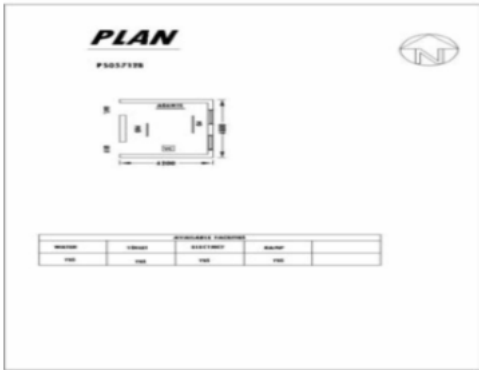

নির্বাচক নিবন্ধন আধিকারিকের স্বাক্ষর

Nazri Naksha

Google Map View

Polling Station Building Front View

Polling Station Front View

Cad View

Key MAP View

1 নাম : মোহেম্মদ সেখ পিতার নাম : কলিমুদ্দিন সেখ বাড়ির নং : n0031 বয়স : 41 লিঙ্গ : পুরুষ	BSK3044484 ফটো উপলব্ধ	2 নাম : নাসিমা বিবি স্বামীর নাম : বারুচন্দ্র বাড়ির নং : n0014 বয়স : 38 লিঙ্গ : মহিলা	ZST1154749 ফটো উপলব্ধ	3 নাম : আব্দুল মাম্বুল পিতার নাম : মোকিমুল বাড়ির নং : n0017 বয়স : 66 লিঙ্গ : পুরুষ	WB/08/051/576315 ফটো উপলব্ধ
4 নাম : পিন্টু সেখ পিতার নাম : মাম্মান আলি বাড়ির নং : n0017 বয়স : 42 লিঙ্গ : পুরুষ	BSK2473502 ফটো উপলব্ধ	5 নাম : সেলি খাতুন(বিবি) স্বামীর নাম : পিন্টু সেখ বাড়ির নং : n0017 বয়স : 39 লিঙ্গ : মহিলা	ZST1658863 ফটো উপলব্ধ	6 নাম : কোচন সেখ পিতার নাম : আঃ মাম্মান বাড়ির নং : n0017 বয়স : 42 লিঙ্গ : পুরুষ	BSK2472710 ফটো উপলব্ধ
7 নাম : বাসির আলি পিতার নাম : সজর বাড়ির নং : n0036 বয়স : 71 লিঙ্গ : পুরুষ	WB/08/051/576230 ফটো উপলব্ধ	8 নাম : সাহানাজ খাতুন বিবি স্বামীর নাম : আব্দুল কলাম বাড়ির নং : n0042 বয়স : 36 লিঙ্গ : মহিলা	ZST0343285 ফটো উপলব্ধ	9 নাম : জুলুর রহমান পিতার নাম : সাজ্জাদ বাড়ির নং : n0075 বয়স : 72 লিঙ্গ : পুরুষ	WB/08/051/576152 ফটো উপলব্ধ
10 নাম : নুরুল সেখ পিতার নাম : এরুম বাড়ির নং : n0012 বয়স : 49 লিঙ্গ : পুরুষ	BSK1849322 ফটো উপলব্ধ	11 নাম : এরসাদ আলি পিতার নাম : খান্নির সেখ বাড়ির নং : n0012 বয়স : 38 লিঙ্গ : পুরুষ	BSK2972297 ফটো উপলব্ধ	12 নাম : সহিদ সেখ পিতার নাম : খান্নির সেখ বাড়ির নং : n0012 বয়স : 35 লিঙ্গ : পুরুষ	ZST1154731 ফটো উপলব্ধ
13 নাম : সাওকাতারা বেওয়া স্বামীর নাম : রৌশান বাড়ির নং : n0049 বয়স : 66 লিঙ্গ : মহিলা	WB/08/051/576503 ফটো উপলব্ধ	14 নাম : নাসিমা খাতুন পিতার নাম : বারুচন্দ্র আলি বাড়ির নং : n0194 বয়স : 40 লিঙ্গ : মহিলা	ZST0969626 ফটো উপলব্ধ	15 নাম : নুরনবী সেখ পিতার নাম : আব্দুল হোসেন বাড়ির নং : n0014 বয়স : 43 লিঙ্গ : পুরুষ	BSK2509719 ফটো উপলব্ধ
16 নাম : আজমিরা বিবি স্বামীর নাম : নুরনবী সেখ বাড়ির নং : n0014 বয়স : 35 লিঙ্গ : মহিলা	ZST1276955 ফটো উপলব্ধ	17 নাম : রবিউল সেখ পিতার নাম : সাব্বের আলি বাড়ির নং : n0051 বয়স : 29 লিঙ্গ : পুরুষ	ZST1713296 ফটো উপলব্ধ	18 নাম : কাচেনুর বিবি স্বামীর নাম : সাব্বের আলি বাড়ির নং : n0051 বয়স : 68 লিঙ্গ : মহিলা	WB/08/051/576541 ফটো উপলব্ধ
19 নাম : আবু কলাম পিতার নাম : লুতফল হক বাড়ির নং : n0042 বয়স : 44 লিঙ্গ : পুরুষ	BSK2736197 ফটো উপলব্ধ	20 নাম : রেজাউল পিতার নাম : লুতফল বাড়ির নং : n0042 বয়স : 49 লিঙ্গ : পুরুষ	WB/08/051/576522 ফটো উপলব্ধ	S 21 নাম : আমিনা বেওয়া স্বামীর নাম : লুতফল বাড়ির নং : n0042 বয়স : 86 লিঙ্গ : মহিলা	WB/08/051/576518 ফটো উপলব্ধ
22 নাম : মেরিনা বিবি স্বামীর নাম : মোহেম্মদ সেখ বাড়ির নং : n0031 বয়স : 44 লিঙ্গ : মহিলা	ZST0969345 ফটো উপলব্ধ	23 নাম : মোসলেমা স্বামীর নাম : খলিল বাড়ির নং : n0013 বয়স : 61 লিঙ্গ : মহিলা	WB/08/051/576585 ফটো উপলব্ধ	24 নাম : আলাম সেখ পিতার নাম : আজমুল হক বাড়ির নং : n0005 বয়স : 40 লিঙ্গ : পুরুষ	ZST1154632 ফটো উপলব্ধ
25 নাম : রাহুল সেখ পিতার নাম : আজমুল হক বাড়ির নং : n0005 বয়স : 32 লিঙ্গ : পুরুষ	ZST1539352 ফটো উপলব্ধ	26 নাম : আলেক পিতার নাম : কাশিম বাড়ির নং : n0193 বয়স : 59 লিঙ্গ : পুরুষ	ZST1154236 ফটো উপলব্ধ	27 নাম : জাহাঙ্গীর সেখ পিতার নাম : কলিমুদ্দিন সেখ বাড়ির নং : n0046 বয়স : 29 লিঙ্গ : পুরুষ	ZST1658861 ফটো উপলব্ধ
28 নাম : সুরাজ আলি পিতার নাম : আব্দুল রাজ্জাক বাড়ির নং : n0068 বয়স : 28 লিঙ্গ : পুরুষ	ZST1762137 ফটো উপলব্ধ	29 নাম : ফুরকনি খাতুন পিতার নাম : আব্দুল বাক্কার বাড়ির নং : n0194 বয়স : 30 লিঙ্গ : মহিলা	ZST1762350 ফটো উপলব্ধ	30 নাম : গোলতার খাতুন স্বামীর নাম : জাহাঙ্গীর সেখ বাড়ির নং : n0046 বয়স : 31 লিঙ্গ : মহিলা	ZST1861491 ফটো উপলব্ধ