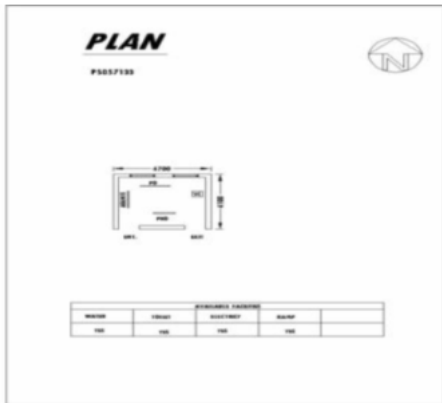

নির্বাচক নিবন্ধন আধিকারিকের স্বাক্ষর

Nazri Naksha

Google Map View

Polling Station Building Front View

Polling Station Front View

Cad View

Key MAP View

1 নাম : নার্সিস খাতুন পিতার নাম : সাজিদ মাহলদার বাড়ির নং : n0110 বয়স : 27 লিঙ্গ : মহিলা	ZST1862762 ফটো উপলব্ধ	2 নাম : জয়েল হোসেন পিতার নাম : ডাঃ জালাল হোসেন বাড়ির নং : n0006 বয়স : 31 লিঙ্গ : পুরুষ	ZST1399575 ফটো উপলব্ধ	3 নাম : রুপসোনা খাতুন স্বামীর নাম : টনি হোসেন বাড়ির নং : n0006 বয়স : 37 লিঙ্গ : মহিলা	ZST1541671 ফটো উপলব্ধ
4 নাম : সোনাতন বিবি স্বামীর নাম : মোনাব আলী বাড়ির নং : n0081 বয়স : 79 লিঙ্গ : মহিলা	BSK1918358 ফটো উপলব্ধ	5 নাম : মুনজেলা বিবি স্বামীর নাম : মৈনুদ্দিন মাহলদার বাড়ির নং : n0012 বয়স : 54 লিঙ্গ : মহিলা	BSK1918747 ফটো উপলব্ধ	6 নাম : মাসতারা বিবি মায়ের নাম : আনজানা বাড়ির নং : n0079 বয়স : 34 লিঙ্গ : মহিলা	ZST1541259 ফটো উপলব্ধ
7 নাম : আনজানা স্বামীর নাম : সুখচাঁদ বাড়ির নং : n0079 বয়স : 53 লিঙ্গ : মহিলা	BSK1921725 ফটো উপলব্ধ	8 নাম : মইদুল মাহলদার পিতার নাম : সাজাহান মাহলদার বাড়ির নং : n0135 বয়স : 40 লিঙ্গ : পুরুষ	ZST1399559 ফটো উপলব্ধ	9 নাম : আমেলা স্বামীর নাম : ফাইজুদ্দিন বাড়ির নং : n0135 বয়স : 58 লিঙ্গ : মহিলা	BSK1919141 ফটো উপলব্ধ
10 নাম : আলামিন মাহলদার পিতার নাম : ফাইজুদ্দিন মাহলদার বাড়ির নং : n0135 বয়স : 34 লিঙ্গ : মহিলা	ZST0971259 ফটো উপলব্ধ	11 নাম : ফাইজুদ্দিন মাহলদার পিতার নাম : সাজাহান বাড়ির নং : n0135 বয়স : 58 লিঙ্গ : পুরুষ	BSK1918937 ফটো উপলব্ধ	12 নাম : সহরবানু স্বামীর নাম : সাজাহান বাড়ির নং : n0135 বয়স : 73 লিঙ্গ : মহিলা	BSK1919190 ফটো উপলব্ধ
13 নাম : সুরাজ মাহলদার পিতার নাম : আয়েশ মাহলদার বাড়ির নং : n0110 বয়স : 34 লিঙ্গ : পুরুষ	ZST1278159 ফটো উপলব্ধ	14 নাম : সাহানাজ বিবি স্বামীর নাম : জাহাঙ্গীর মাহলদার বাড়ির নং : n0110 বয়স : 34 লিঙ্গ : মহিলা	ZST1399757 ফটো উপলব্ধ	15 নাম : গোলেনুর বিবি স্বামীর নাম : সাতার বাড়ির নং : n0110 বয়স : 63 লিঙ্গ : মহিলা	BSK1923630 ফটো উপলব্ধ
16 নাম : জনেফা বিবি স্বামীর নাম : সাজিদ মাহলদার বাড়ির নং : n0110 বয়স : 46 লিঙ্গ : মহিলা	BSK3046760 ফটো উপলব্ধ	17 নাম : সাবের মাহলদার পিতার নাম : আয়েশ বাড়ির নং : n0110 বয়স : 61 লিঙ্গ : পুরুষ	BSK1922400 ফটো উপলব্ধ	18 নাম : জরিলা বিবি স্বামীর নাম : হবিবুর রহমান বাড়ির নং : n0109 বয়স : 41 লিঙ্গ : মহিলা	BSK3121902 ফটো উপলব্ধ
19 নাম : মহগ্না হবিবুর রহমান পিতার নাম : নুর হোসেন মাহলদার বাড়ির নং : n0109 বয়স : 43 লিঙ্গ : পুরুষ	BSK2511079 ফটো উপলব্ধ	20 নাম : সুলেখা খাতুন পিতার নাম : নুর হোসেন মাহলদার বাড়ির নং : n0109 বয়স : 49 লিঙ্গ : মহিলা	ZST0971424 ফটো উপলব্ধ	21 নাম : মুলেকা বেগুয়া স্বামীর নাম : নুর হোসেন মাহলদার বাড়ির নং : n0109 বয়স : 63 লিঙ্গ : মহিলা	BSK1551621 ফটো উপলব্ধ
22 নাম : মাসুদ আলি পিতার নাম : হাবিবুর রহমান বাড়ির নং : n0106 বয়স : 30 লিঙ্গ : পুরুষ	ZST1541432 ফটো উপলব্ধ	23 নাম : সহিবুল হক পিতার নাম : আব্দুল রফ বাড়ির নং : n0106 বয়স : 31 লিঙ্গ : পুরুষ	ZST1541341 ফটো উপলব্ধ	24 নাম : তানজিলা বিবি স্বামীর নাম : সাজিদ মাহলদার বাড়ির নং : n0106 বয়স : 40 লিঙ্গ : মহিলা	ZST0870352 ফটো উপলব্ধ
25 নাম : নাজলিনা বিবি স্বামীর নাম : অনিল মাহলদার বাড়ির নং : n0106 বয়স : 49 লিঙ্গ : মহিলা	ZST0870345 ফটো উপলব্ধ	26 নাম : মুরসালিম মাহলদার পিতার নাম : আব্দুল রব বাড়ির নং : n0106 বয়স : 37 লিঙ্গ : পুরুষ	ZST0971572 ফটো উপলব্ধ	27 নাম : রোমা খাতুন পিতার নাম : আব্দুল রব বাড়ির নং : n0106 বয়স : 39 লিঙ্গ : মহিলা	ZST0869859 ফটো উপলব্ধ
28 নাম : আব্দুল রব পিতার নাম : রুজ্বান বাড়ির নং : n0106 বয়স : 69 লিঙ্গ : পুরুষ	BSK1924315 ফটো উপলব্ধ	29 নাম : গোলেনুর বিবি স্বামীর নাম : মনিকুল বাড়ির নং : n0073 বয়স : 59 লিঙ্গ : মহিলা	BSK1921097 ফটো উপলব্ধ	30 নাম : নারগিস খাতুন স্বামীর নাম : আব্দুল মাহলদার বাড়ির নং : n0115 বয়স : 36 লিঙ্গ : মহিলা	ZST0971200 ফটো উপলব্ধ