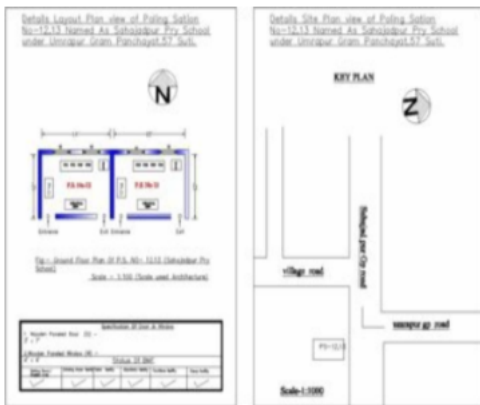

নির্বাচক নিবন্ধন আধিকারিকের স্বাক্ষর

Nazri Naksha

Google Map View

Polling Station Building Front View

Polling Station Front View

Cad View

Key MAP View

বিধানসভা নির্বাচনক্ষেত্রের নং, নাম : 57-সুতি  
ভাগ নং, নাম : 1-পাড়া,মহল্লা-সাহাজাদপুর উত্তর পূর্বপাড়া