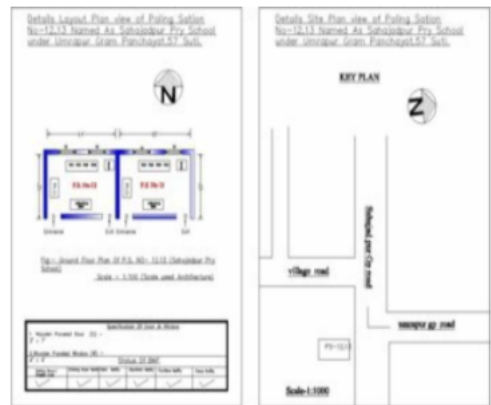

নির্বাচক নিবন্ধন আধিকারিকের স্বাক্ষর

Nazri Naksha

Google Map View

Polling Station Building Front View

Polling Station Front View

Cad View

Key MAP View

বিধানসভা নির্বাচনক্ষেত্রের নং, নাম : 57-সুতি  
ভাগ নং, নাম : 1-পাড়া,মহল্লা-সাহাজাদপুর উত্তর পূর্বপাড়া