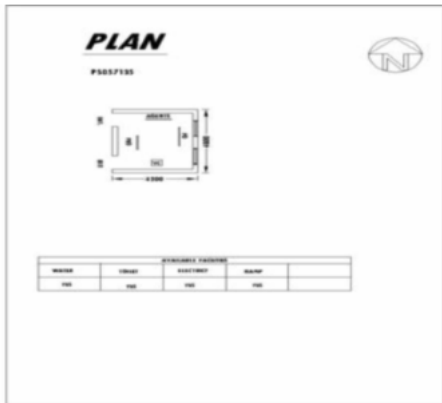

নির্বাচক নিবন্ধন আধিকারিকের স্বাক্ষর

Nazri Naksha

Google Map View

Polling Station Building Front View

Polling Station Front View

Cad View

Key MAP View

1 নাম : জাহেরা বিবি স্বামীর নাম : আলতাফ খলিফা বাড়ির নং : n0249 বয়স : 64 লিঙ্গ : মহিলা ফটো উপলব্ধ	WB/08/051/600390	2 নাম : সেরাজুল মহালদার মায়ের নাম : জাহেরা বিবি বাড়ির নং : n0249 বয়স : 34 লিঙ্গ : পুরুষ ফটো উপলব্ধ	ZST1156991	3 নাম : মিনারুল খলিফা পিতার নাম : মকসদ খলিফা বাড়ির নং : n0249 বয়স : 59 লিঙ্গ : পুরুষ ফটো উপলব্ধ	WB/08/051/600386
4 নাম : সাফেদা বিবি স্বামীর নাম : মিনারুল খলিফা বাড়ির নং : n0249 বয়স : 53 লিঙ্গ : মহিলা ফটো উপলব্ধ	WB/08/051/600387	5 নাম : কুদ্দুস খলিফা পিতার নাম : আফসার খলিফা বাড়ির নং : n0241 বয়স : 71 লিঙ্গ : পুরুষ ফটো উপলব্ধ	WB/08/051/600394	6 নাম : সরিফ খলিফা পিতার নাম : আফসার খলিফা বাড়ির নং : n0241 বয়স : 58 লিঙ্গ : পুরুষ ফটো উপলব্ধ	BSK0972513
7 নাম : পিংকি খাতুন পিতার নাম : সুলিফা খলিফা বাড়ির নং : n0241 বয়স : 32 লিঙ্গ : মহিলা ফটো উপলব্ধ	ZST1661313	8 নাম : নাসিরুদ্দিন খলিফা পিতার নাম : আফসার খলিফা বাড়ির নং : n0241 বয়স : 54 লিঙ্গ : পুরুষ ফটো উপলব্ধ	WB/08/051/600403	9 নাম : তোয়া বিবি স্বামীর নাম : বরজাহান সেখ বাড়ির নং : n0230 বয়স : 80 লিঙ্গ : মহিলা ফটো উপলব্ধ	WB/08/051/600480
10 নাম : সায়রা বিবি স্বামীর নাম : হান্নান সেখ বাড়ির নং : n0230 বয়স : 61 লিঙ্গ : মহিলা ফটো উপলব্ধ	WB/08/051/600486	11 নাম : রুমি খাতুন পিতার নাম : হান্নান সেখ বাড়ির নং : n0230 বয়স : 37 লিঙ্গ : মহিলা ফটো উপলব্ধ	ZST0871004	12 নাম : হারুন সেখ পিতার নাম : বরজাহান সেখ বাড়ির নং : n0230 বয়স : 41 লিঙ্গ : পুরুষ ফটো উপলব্ধ	BSK2745131
13 নাম : আবেদা বিবি স্বামীর নাম : হারুন সেখ বাড়ির নং : n0230 বয়স : 35 লিঙ্গ : মহিলা ফটো উপলব্ধ	ZST1279314	14 নাম : আবুল হোসেন পিতার নাম : সেতাবুদ্দিন সেখ বাড়ির নং : n0236 বয়স : 76 লিঙ্গ : পুরুষ ফটো উপলব্ধ	WB/08/051/600343	15 নাম : মহঃ তাসলিম ছারিফ পিতার নাম : আবুল হোসেন বাড়ির নং : n0236 বয়স : 44 লিঙ্গ : পুরুষ ফটো উপলব্ধ	BSK2511202
16 নাম : ফারুক আবদুল্লাহ পিতার নাম : আবুল হোসেন বাড়ির নং : n0236 বয়স : 31 লিঙ্গ : পুরুষ ফটো উপলব্ধ	ZST1542521	17 নাম : সাইকুল সেখ পিতার নাম : সেরাজুল সেখ বাড়ির নং : n0236 বয়স : 30 লিঙ্গ : পুরুষ ফটো উপলব্ধ	ZST1661214	18 নাম : রোসনা খাতুন পিতার নাম : মনিরুল সেখ বাড়ির নং : n0236 বয়স : 37 লিঙ্গ : মহিলা ফটো উপলব্ধ	ZST1460609
19 নাম : চন্দন সেখ পিতার নাম : সিরাজুল হক বাড়ির নং : n0236 বয়স : 29 লিঙ্গ : পুরুষ ফটো উপলব্ধ	ZST1661107	20 নাম : মজিদ খলিফা পিতার নাম : মতিবুর রহমান খলিফা বাড়ির নং : n0238 বয়স : 44 লিঙ্গ : পুরুষ ফটো উপলব্ধ	BSK2482552	21 নাম : নাসারা বিবি স্বামীর নাম : মজিদ খলিফা বাড়ির নং : n0238 বয়স : 37 লিঙ্গ : মহিলা ফটো উপলব্ধ	ZST0871152
22 নাম : রিজিয়া বিবি(বেওয়া) স্বামীর নাম : আব্দুল লতিফ সেখ বাড়ির নং : n0318 বয়স : 71 লিঙ্গ : মহিলা ফটো উপলব্ধ	WB/08/051/600511	23 নাম : মমতাজ খাতুন পিতার নাম : রাজু সেখ বাড়ির নং : n0236 বয়স : 30 লিঙ্গ : মহিলা ফটো উপলব্ধ	ZST1764521	24 নাম : মনিরুল হক পিতার নাম : নজরুল হক বাড়ির নং : n0238 বয়স : 29 লিঙ্গ : পুরুষ ফটো উপলব্ধ	ZST1764596
25 নাম : হাজিকুল খালিফা পিতার নাম : কুদ্দুস খালিফা বাড়ির নং : n0241 বয়স : 35 লিঙ্গ : পুরুষ ফটো উপলব্ধ	ZST0972141	26 নাম : হান্নান সেখ পিতার নাম : বরজাহান সেখ বাড়ির নং : n0230 বয়স : 61 লিঙ্গ : পুরুষ ফটো উপলব্ধ	WB/08/051/600481	27 নাম : লজিনা বিবি স্বামীর নাম : কাবির খলিফা বাড়ির নং : n0241 বয়স : 56 লিঙ্গ : মহিলা ফটো উপলব্ধ	WB/08/051/600399
28 নাম : আসমিনার বিবি স্বামীর নাম : কুদ্দুস খলিফা বাড়ির নং : n0241 বয়স : 61 লিঙ্গ : মহিলা ফটো উপলব্ধ	WB/08/051/600395	29 নাম : রুনা বিবি স্বামীর নাম : সৈয়দ খলিফা বাড়ির নং : n0254 বয়স : 47 লিঙ্গ : মহিলা ফটো উপলব্ধ	BSK2854586	30 নাম : শুকতারা খাতুন পিতার নাম : নূর খলিফা বাড়ির নং : n0254 বয়স : 32 লিঙ্গ : মহিলা ফটো উপলব্ধ	ZST1713551