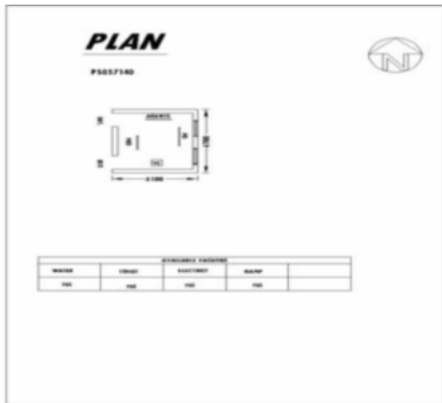

নির্বাচক নিবন্ধন আধিকারিকের স্বাক্ষর

Nazri Naksha

Google Map View

Polling Station Building Front View

Polling Station Front View

Cad View

Key MAP View

বিধানসভা নির্বাচনক্ষেত্রের নং, নাম : 57-সুতি  
ভাগ নং, নাম : 1-পাড়া-কাজীপাড়া