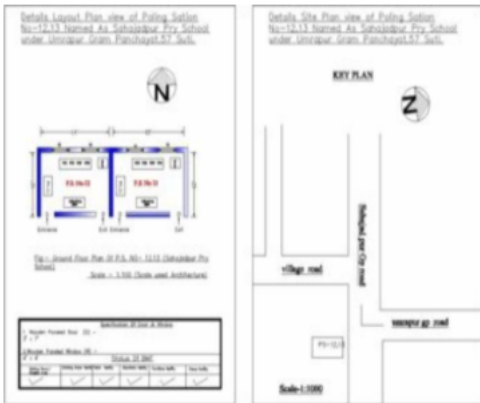

নির্বাচক নিবন্ধন আধিকারিকের স্বাক্ষর

Nazri Naksha

Google Map View

Polling Station Building Front View

Polling Station Front View

Cad View

Key MAP View

বিধানসভা নির্বাচনক্ষেত্রের নং, নাম : 57-সুতি
ভাগ নং, নাম : 1-পাড়া.মহল্লা-সাহাজাদপুর দক্ষিন পূর্বপাড়া