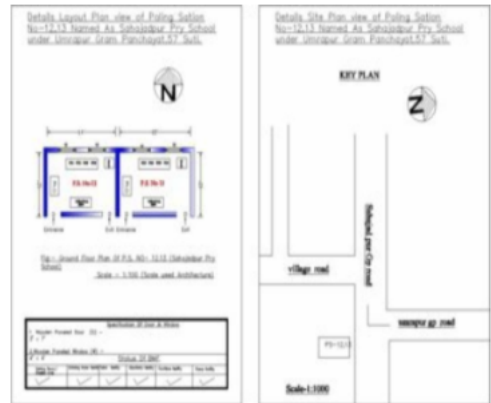

নির্বাচক নিবন্ধন আধিকারিকের স্বাক্ষর

Nazri Naksha

Google Map View

Polling Station Building Front View

Polling Station Front View

Cad View

Key MAP View

বিধানসভা নির্বাচনক্ষেত্রের নং, নাম : 57-সুতি
ভাগ নং, নাম : 1-পাড়া.মহল্লা-সাহাজাদপুর দক্ষিন পূর্বপাড়া