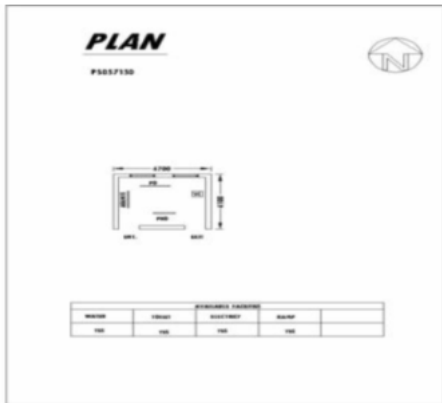

নির্বাচক নিবন্ধন আধিকারিকের স্বাক্ষর

Nazri Naksha

Google Map View

Polling Station Building Front View

Polling Station Front View

Cad View

Key MAP View

1 নাম : সেখ রেজাউল পিতার নাম : সিদ্দিক বাড়ির নং : n0131 বয়স : 60 লিঙ্গ : পুরুষ ফটো উপলব্ধ	WB/08/052/066709	2 নাম : সাকেমাবিবি স্বামীর নাম : এস্তাজ আলী বাড়ির নং : n0012 বয়স : 73 লিঙ্গ : মহিলা ফটো উপলব্ধ	WB/08/052/066375	3 নাম : আব্দুল লতিফ পিতার নাম : এস্তাজ আলি বাড়ির নং : n0012 বয়স : 43 লিঙ্গ : পুরুষ ফটো উপলব্ধ	FKG2527893
4 নাম : সামনুর খাতুন পিতার নাম : এস্তাজ আলি বাড়ির নং : n0012 বয়স : 34 লিঙ্গ : মহিলা ফটো উপলব্ধ	ZST1168640	5 নাম : মোহঃ বাবুল সেখ পিতার নাম : আঃ রাজ্জাক বাড়ির নং : n0005 বয়স : 51 লিঙ্গ : পুরুষ ফটো উপলব্ধ	WB/08/052/066756	6 নাম : মেরিনা বিবি স্বামীর নাম : মোঃসাদ বাবুল সেখ বাড়ির নং : n0005 বয়স : 44 লিঙ্গ : মহিলা ফটো উপলব্ধ	FKG2817047
7 নাম : সেখ মাস্তান আহমেদ পিতার নাম : সেখ আব্দুল বাসিদ বাড়ির নং : n0032 বয়স : 30 লিঙ্গ : পুরুষ ফটো উপলব্ধ	ZST1549112	8 নাম : আনিকুল সেখ পিতার নাম : এজাহার হোসেন বাড়ির নং : n0044 বয়স : 36 লিঙ্গ : পুরুষ ফটো উপলব্ধ	ZST1169929	9 নাম : রেকশোনা খাতুন পিতার নাম : মোস্তাকিম খাঁন বাড়ির নং : n0044 বয়স : 31 লিঙ্গ : মহিলা ফটো উপলব্ধ	ZST1549534
10 নাম : আরমান খাঁ পিতার নাম : দিদার বাড়ির নং : n0134 বয়স : 66 লিঙ্গ : পুরুষ ফটো উপলব্ধ	WB/08/052/066433	11 নাম : আনুরা বিবি স্বামীর নাম : সেনাউল বাড়ির নং : n0131 বয়স : 54 লিঙ্গ : মহিলা ফটো উপলব্ধ	WB/08/052/066711	12 নাম : সেখ সেনাউল পিতার নাম : সিদ্দিক বাড়ির নং : n0131 বয়স : 57 লিঙ্গ : পুরুষ ফটো উপলব্ধ	FKG2527166
13 নাম : মতিউর রহমান পিতার নাম : আব্দুল বাড়ির নং : n0066 বয়স : 43 লিঙ্গ : পুরুষ ফটো উপলব্ধ	FKG2769081	14 নাম : রোকসানা বিবি স্বামীর নাম : মতিউর রহমান বাড়ির নং : n0066 বয়স : 37 লিঙ্গ : মহিলা ফটো উপলব্ধ	ZST1169721	15 নাম : মুজকেরা বিবি স্বামীর নাম : হাবিবুর রহমান বাড়ির নং : n0066 বয়স : 32 লিঙ্গ : মহিলা ফটো উপলব্ধ	ZST1667518
16 নাম : ফিরদৌসী বেওয়া স্বামীর নাম : ইয়াদুল বাড়ির নং : n0271 বয়স : 53 লিঙ্গ : মহিলা ফটো উপলব্ধ	BSK0822882	17 নাম : পিংকী খাতুন মায়ের নাম : মমেনা বিবি বাড়ির নং : n0269 বয়স : 31 লিঙ্গ : মহিলা ফটো উপলব্ধ	ZST1713817	18 নাম : মোহঃ আরিক পিতার নাম : আক্তার সেখ বাড়ির নং : n0253 বয়স : 28 লিঙ্গ : পুরুষ ফটো উপলব্ধ	ZST1944149
19 নাম : আজিজা বেগম পিতার নাম : উম্মার সেখ বাড়ির নং : n0018 বয়স : 29 লিঙ্গ : মহিলা ফটো উপলব্ধ	ZST1907914	20 নাম : সাহানাজ বেগম পিতার নাম : মোস্তাকিম সেখ বাড়ির নং : n0112 বয়স : 28 লিঙ্গ : মহিলা ফটো উপলব্ধ	ZST1866086	21 নাম : মোবারক সেখ পিতার নাম : আজিজুল সেখ বাড়ির নং : n0009 বয়স : 29 লিঙ্গ : পুরুষ ফটো উপলব্ধ	ZST1549062
22 নাম : মোরসালিম খাঁন পিতার নাম : রামজান খাঁন বাড়ির নং : n0043 বয়স : 45 লিঙ্গ : পুরুষ ফটো উপলব্ধ	FKG1397314	23 নাম : নুরসেদ সেখ পিতার নাম : সাদেকাম সেখ বাড়ির নং : n0018 বয়স : 60 লিঙ্গ : পুরুষ ফটো উপলব্ধ	ZST2184893	24 নাম : মেজারুল সেখ পিতার নাম : খালেদ সেখ বাড়ির নং : n0042 বয়স : 42 লিঙ্গ : পুরুষ ফটো উপলব্ধ	FKG2817468
25 নাম : মোস্তফা সেখ পিতার নাম : আব্দুর রোফ বাড়ির নং : n0146 বয়স : 60 লিঙ্গ : পুরুষ ফটো উপলব্ধ	ZST2185627	26 নাম : রোশনি খাতুন স্বামীর নাম : মইনুল ইসলাম বাড়ির নং : n0018 বয়স : 28 লিঙ্গ : মহিলা ফটো উপলব্ধ	ZST1822410	27 নাম : সাহিদুল ইসলাম মায়ের নাম : মাজেনা বেওয়া বাড়ির নং : n0035 বয়স : 28 লিঙ্গ : পুরুষ ফটো উপলব্ধ	ZST1771344
28 নাম : পারুল খাতুন পিতার নাম : দুইয়ু খা বাড়ির নং : n0093 বয়স : 29 লিঙ্গ : মহিলা ফটো উপলব্ধ	ZST1771336	29 নাম : রেকসোনা খাতুন পিতার নাম : এরাজুল সেখ বাড়ির নং : n0065 বয়স : 28 লিঙ্গ : মহিলা ফটো উপলব্ধ	ZST1771237	30 নাম : রিয়া খাতুন পিতার নাম : মঞ্জুর হোসেন বাড়ির নং : n0040 বয়স : 28 লিঙ্গ : মহিলা ফটো উপলব্ধ	ZST1771229