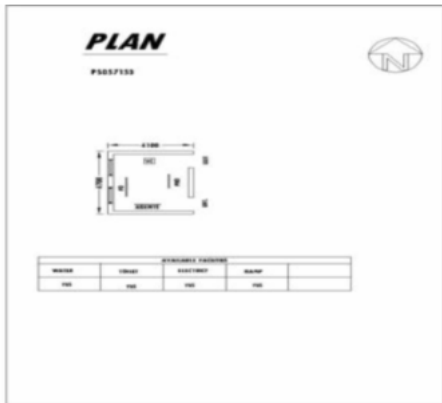

নির্বাচক নিবন্ধন আধিকারিকের স্বাক্ষর

Nazri Naksha

Google Map View

Polling Station Building Front View

Polling Station Front View

Cad View

Key MAP View

বিধানসভা নির্বাচনক্ষেত্রের নং, নাম : 57-সুতি
ভাগ নং, নাম : 1-পাড়ামহল্লা-পুড়াপাড়াকালোনী দক্ষিণ