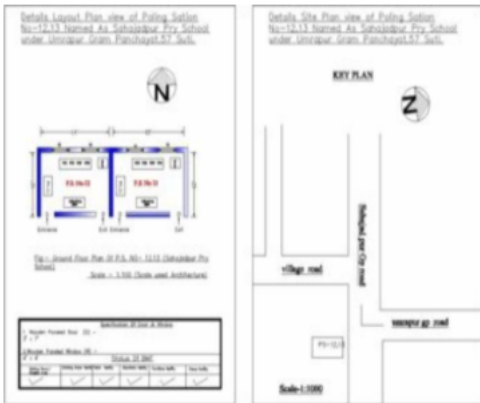

নির্বাচক নিবন্ধন আধিকারিকের স্বাক্ষর

Nazri Naksha

Google Map View

Polling Station Building Front View

Polling Station Front View

Cad View

Key MAP View

31 নাম : ফারুক হোসেন পিতার নাম: বরজাহান আলি বাড়ির নং : n0048 বয়স : 42 লিঙ্গ : পুরুষ	BSK2678621 ফটো উপলব্ধ	32 নাম : মাসেদা বিবি স্বামীর নাম: ফারুক হোসেন বাড়ির নং : n0048 বয়স : 40 লিঙ্গ : মহিলা	ZST1108653 ফটো উপলব্ধ	33 নাম : আসরফ আলী পিতার নাম: আঃ রাজ্জাক বাড়ির নং : n0003 বয়স : 59 লিঙ্গ : পুরুষ	WB/08/051/420006 ফটো উপলব্ধ
34 নাম : আনোয়ারা বেওয়া স্বামীর নাম: মোঃ আইনুল হক বাড়ির নং : n0027 বয়স : 71 লিঙ্গ : মহিলা	BSK2678225 ফটো উপলব্ধ	35 নাম : মহাঃ নাসিরুদ্দিন সেখ পিতার নাম: রুহুল বাড়ির নং : n0027 বয়স : 34 লিঙ্গ : পুরুষ	ZST1232628 ফটো উপলব্ধ	36 নাম : ইকবাল আহমেদ পিতার নাম: আব্দুল বাসির আহমেদ বাড়ির নং : n0012 বয়স : 32 লিঙ্গ : পুরুষ	ZST1232404 ফটো উপলব্ধ
37 নাম : এসরাফিল হক পিতার নাম: জাকির হোসেন বাড়ির নং : n0030 বয়স : 29 লিঙ্গ : পুরুষ	ZST1818608 ফটো উপলব্ধ	38 নাম : হক সাহেব সেখ পিতার নাম: রুহুল বাড়ির নং : n0053 বয়স : 34 লিঙ্গ : পুরুষ	ZST1232487 ফটো উপলব্ধ	39 নাম : এরফান পিতার নাম: মুলু বাড়ির নং : n0055 বয়স : 61 লিঙ্গ : পুরুষ	BSK2678423 ফটো উপলব্ধ
40 নাম : সাইরাবানু স্বামীর নাম: এরফান বাড়ির নং : n0055 বয়স : 53 লিঙ্গ : মহিলা	WB/08/051/420131 ফটো উপলব্ধ	41 নাম : রানী স্বামীর নাম: মাজিরুল বাড়ির নং : n0057 বয়স : 66 লিঙ্গ : মহিলা	WB/08/051/423117 ফটো উপলব্ধ	42 নাম : নাসরুল সেখ মায়ের নাম: রানী বাড়ির নং : n0057 বয়স : 33 লিঙ্গ : পুরুষ	ZST1343946 ফটো উপলব্ধ
43 নাম : জাসমিরা বিবি স্বামীর নাম: নাসিরুল সেখ বাড়ির নং : n0057 বয়স : 31 লিঙ্গ : মহিলা	ZST1478130 ফটো উপলব্ধ	44 নাম : আকমাল হোসেন পিতার নাম: মহিউদ্দিন বিশ্বাস বাড়ির নং : n0111 বয়স : 59 লিঙ্গ : পুরুষ	BSK3039047 ফটো উপলব্ধ	45 নাম : মোতাহার পিতার নাম: শিরিনুদ্দিন বাড়ির নং : n0006 বয়স : 53 লিঙ্গ : পুরুষ	WB/08/051/420134 ফটো উপলব্ধ
46 নাম : আসেমা বিবি স্বামীর নাম: আলিম সেখ বাড়ির নং : n0006 বয়স : 36 লিঙ্গ : মহিলা	ZST1232750 ফটো উপলব্ধ	47 নাম : আজফারুল সেখ পিতার নাম: মুরশাদ সেখ বাড়ির নং : n0006 বয়স : 36 লিঙ্গ : পুরুষ	ZST1232776 ফটো উপলব্ধ	48 নাম : সোনা বিবি স্বামীর নাম: সেন্টু সেখ বাড়ির নং : n0006 বয়স : 34 লিঙ্গ : মহিলা	ZST1232727 ফটো উপলব্ধ
49 নাম : কাবরুল সেখ পিতার নাম: কাটু সেখ বাড়ির নং : n0028 বয়স : 34 লিঙ্গ : পুরুষ	ZST1232644 ফটো উপলব্ধ	50 নাম : জানেসা স্বামীর নাম: কাটু বাড়ির নং : n0028 বয়স : 71 লিঙ্গ : মহিলা	WB/08/051/420169 ফটো উপলব্ধ	51 নাম : আহাদ সেখ পিতার নাম: শৈক্ষরুল সেখ বাড়ির নং : এন0066 বয়স : 27 লিঙ্গ : পুরুষ	ZST1921378 ফটো উপলব্ধ
52 নাম : উম্মে সালমা খাতুন স্বামীর নাম: নাসির সেখ বাড়ির নং : এন0055 বয়স : 26 লিঙ্গ : মহিলা	ZST2010999 ফটো উপলব্ধ	53 নাম : তাজিবুল সেখ পিতার নাম: ইব্রাহিম সেখ বাড়ির নং : এন0055 বয়স : 27 লিঙ্গ : পুরুষ	ZST2068054 ফটো উপলব্ধ	54 নাম : শারিফা খাতুন পিতার নাম: ইব্রাহিম সেখ বাড়ির নং : এন0055 বয়স : 29 লিঙ্গ : মহিলা	ZST2068062 ফটো উপলব্ধ
55 নাম : সেনারুল পিতার নাম: ইব্রাহিম সেখ বাড়ির নং : এন0066 বয়স : 61 লিঙ্গ : পুরুষ	WB/08/051/423173 ফটো উপলব্ধ	56 নাম : রাকিবুল সেখ পিতার নাম: ইব্রাহিম সেখ বাড়ির নং : এন0055 বয়স : 25 লিঙ্গ : পুরুষ	ZST2067304 ফটো উপলব্ধ	57 নাম : সামিমা ইয়াসমিন স্বামীর নাম: ফারুক আহমেদ বাড়ির নং : n0012 বয়স : 31 লিঙ্গ : মহিলা	ZST1344068 ফটো উপলব্ধ
58 নাম : জাহেরা খাতুন বিবি স্বামীর নাম: আসমাউল সেখ বাড়ির নং : n0033 বয়স : 38 লিঙ্গ : মহিলা	ZST0032896 ফটো উপলব্ধ	59 নাম : নেসবান বিবি স্বামীর নাম: আসমাউল সেখ বাড়ির নং : n0048 বয়স : 37 লিঙ্গ : মহিলা	ZST1478197 ফটো উপলব্ধ	60 নাম : তাসিকুল সেখ পিতার নাম: ইব্রাহিম রহমান বাড়ির নং : n0047 বয়স : 43 লিঙ্গ : পুরুষ	BSK2822872 ফটো উপলব্ধ