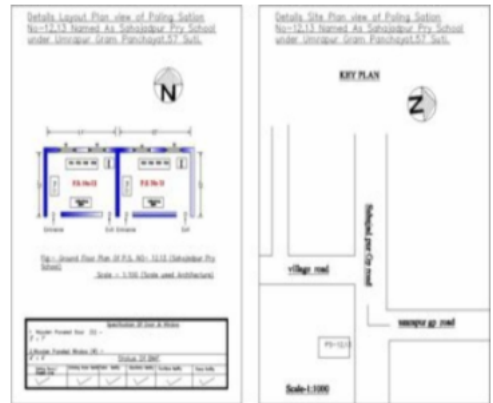

নির্বাচক নিবন্ধন আধিকারিকের স্বাক্ষর

Nazri Naksha

Google Map View

Polling Station Building Front View

Polling Station Front View

Cad View

Key MAP View

31 নাম : ফারুক হোসেন পিতার নাম: বরজাহান আলি বাড়ির নং : n0048 বয়স : 42 লিঙ্গ : পুরুষ	BSK2678621 ফটো উপলব্ধ	32 নাম : মাসেদা বিবি স্বামীর নাম: ফারুক হোসেন বাড়ির নং : n0048 বয়স : 40 লিঙ্গ : মহিলা	ZST1108653 ফটো উপলব্ধ	33 নাম : আসরফ আলী পিতার নাম: আঃ রাজ্জাক বাড়ির নং : n0003 বয়স : 59 লিঙ্গ : পুরুষ	WB/08/051/420006 ফটো উপলব্ধ
34 নাম : আনোয়ারা বেওয়া স্বামীর নাম: মোঃ আইনুল হক বাড়ির নং : n0027 বয়স : 71 লিঙ্গ : মহিলা	BSK2678225 ফটো উপলব্ধ	35 নাম : মহাঃ নাসিরুদ্দিন সেখ পিতার নাম: রুহুল বাড়ির নং : n0027 বয়স : 34 লিঙ্গ : পুরুষ	ZST1232628 ফটো উপলব্ধ	36 নাম : ইকবাল আহমেদ পিতার নাম: আব্দুল বাসির আহমেদ বাড়ির নং : n0012 বয়স : 32 লিঙ্গ : পুরুষ	ZST1232404 ফটো উপলব্ধ
37 নাম : এসরাফিল হক পিতার নাম: জাকির হোসেন বাড়ির নং : n0030 বয়স : 29 লিঙ্গ : পুরুষ	ZST1818608 ফটো উপলব্ধ	38 নাম : হক সাহেব সেখ পিতার নাম: রুহুল বাড়ির নং : n0053 বয়স : 34 লিঙ্গ : পুরুষ	ZST1232487 ফটো উপলব্ধ	39 নাম : এরফান পিতার নাম: মুলু বাড়ির নং : n0055 বয়স : 61 লিঙ্গ : পুরুষ	BSK2678423 ফটো উপলব্ধ
40 নাম : সাইরাবানু স্বামীর নাম: এরফান বাড়ির নং : n0055 বয়স : 53 লিঙ্গ : মহিলা	WB/08/051/420131 ফটো উপলব্ধ	41 নাম : রানী স্বামীর নাম: মাজিরুল বাড়ির নং : n0057 বয়স : 66 লিঙ্গ : মহিলা	WB/08/051/423117 ফটো উপলব্ধ	42 নাম : নাসরুল সেখ মায়ের নাম: রানী বাড়ির নং : n0057 বয়স : 33 লিঙ্গ : পুরুষ	ZST1343946 ফটো উপলব্ধ
43 নাম : জাসমিরা বিবি স্বামীর নাম: নাসিরুল সেখ বাড়ির নং : n0057 বয়স : 31 লিঙ্গ : মহিলা	ZST1478130 ফটো উপলব্ধ	44 নাম : আকমাল হোসেন পিতার নাম: মহিউদ্দিন বিশ্বাস বাড়ির নং : n0111 বয়স : 59 লিঙ্গ : পুরুষ	BSK3039047 ফটো উপলব্ধ	45 নাম : মোতাহার পিতার নাম: শিরিনুদ্দিন বাড়ির নং : n0006 বয়স : 53 লিঙ্গ : পুরুষ	WB/08/051/420134 ফটো উপলব্ধ
46 নাম : আসেমা বিবি স্বামীর নাম: আলিম সেখ বাড়ির নং : n0006 বয়স : 36 লিঙ্গ : মহিলা	ZST1232750 ফটো উপলব্ধ	47 নাম : আজফারুল সেখ পিতার নাম: মুরশাদ সেখ বাড়ির নং : n0006 বয়স : 36 লিঙ্গ : পুরুষ	ZST1232776 ফটো উপলব্ধ	48 নাম : সোনা বিবি স্বামীর নাম: সেন্টু সেখ বাড়ির নং : n0006 বয়স : 34 লিঙ্গ : মহিলা	ZST1232727 ফটো উপলব্ধ
49 নাম : কাবরুল সেখ পিতার নাম: কাটু সেখ বাড়ির নং : n0028 বয়স : 34 লিঙ্গ : পুরুষ	ZST1232644 ফটো উপলব্ধ	50 নাম : জানেসা স্বামীর নাম: কাটু বাড়ির নং : n0028 বয়স : 71 লিঙ্গ : মহিলা	WB/08/051/420169 ফটো উপলব্ধ	51 নাম : আহাদ সেখ পিতার নাম: শৈক্ষরুল সেখ বাড়ির নং : এন0066 বয়স : 27 লিঙ্গ : পুরুষ	ZST1921378 ফটো উপলব্ধ
52 নাম : উম্মে সালমা খাতুন স্বামীর নাম: নাসির সেখ বাড়ির নং : এন0055 বয়স : 26 লিঙ্গ : মহিলা	ZST2010999 ফটো উপলব্ধ	53 নাম : তাজিবুল সেখ পিতার নাম: ইব্রাহিম সেখ বাড়ির নং : এন0055 বয়স : 27 লিঙ্গ : পুরুষ	ZST2068054 ফটো উপলব্ধ	54 নাম : শারিফা খাতুন পিতার নাম: ইব্রাহিম সেখ বাড়ির নং : এন0055 বয়স : 29 লিঙ্গ : মহিলা	ZST2068062 ফটো উপলব্ধ
55 নাম : সেনারুল পিতার নাম: ইব্রাহিম সেখ বাড়ির নং : এন0066 বয়স : 61 লিঙ্গ : পুরুষ	WB/08/051/423173 ফটো উপলব্ধ	56 নাম : রাকিবুল সেখ পিতার নাম: ইব্রাহিম সেখ বাড়ির নং : এন0055 বয়স : 25 লিঙ্গ : পুরুষ	ZST2067304 ফটো উপলব্ধ	57 নাম : সামিমা ইয়াসমিন স্বামীর নাম: ফারুক আহমেদ বাড়ির নং : n0012 বয়স : 31 লিঙ্গ : মহিলা	ZST1344068 ফটো উপলব্ধ
58 নাম : জাহেরা খাতুন বিবি স্বামীর নাম: আসমাউল সেখ বাড়ির নং : n0033 বয়স : 38 লিঙ্গ : মহিলা	ZST0032896 ফটো উপলব্ধ	59 নাম : নেসবান বিবি স্বামীর নাম: আসমাউল সেখ বাড়ির নং : n0048 বয়স : 37 লিঙ্গ : মহিলা	ZST1478197 ফটো উপলব্ধ	60 নাম : তাসিকুল সেখ পিতার নাম: ইব্রাহিম রহমান বাড়ির নং : n0047 বয়স : 43 লিঙ্গ : পুরুষ	BSK2822872 ফটো উপলব্ধ