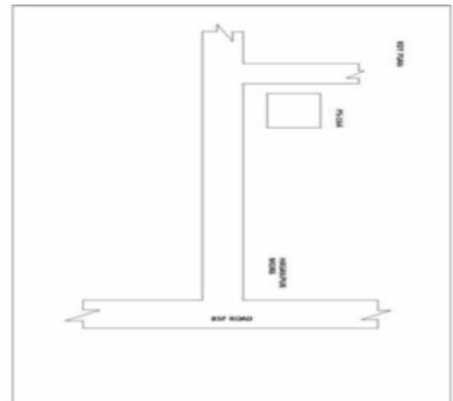

নির্বাচক নিবন্ধন আধিকারিকের স্বাক্ষর

Nazri Naksha

Google Map View

Polling Station Building Front View

Polling Station Front View

Cad View

Key MAP View

1 নাম : রহিমা আক্তার স্বামীর নাম : ওজিবুর সেখ বাড়ির নং : n0140 বয়স : 51 লিঙ্গ : মহিলা ফটো উপলব্ধ	WB/08/052/222012	2 নাম : চামেলি বিবি স্বামীর নাম : নূর নবী খান বাড়ির নং : n0157 বয়স : 42 লিঙ্গ : মহিলা ফটো উপলব্ধ	FKG2533743	3 নাম : পলি খাতুন স্বামীর নাম : আজহারুদ্দিন সেখ বাড়ির নং : n0013 বয়স : 33 লিঙ্গ : মহিলা ফটো উপলব্ধ	ZST1556828
4 নাম : সুখি বিবি স্বামীর নাম : মনিরুল সেখ বাড়ির নং : n0020 বয়স : 40 লিঙ্গ : মহিলা ফটো উপলব্ধ	ZST1075316	5 নাম : মাঝিয়া বিবি স্বামীর নাম : আজিবুর সেখ বাড়ির নং : n0141 বয়স : 39 লিঙ্গ : মহিলা ফটো উপলব্ধ	BSK2740066	6 নাম : মানোয়ারা বিবি স্বামীর নাম : তোফিজুল মহলদার বাড়ির নং : n0137 বয়স : 50 লিঙ্গ : মহিলা ফটো উপলব্ধ	ZST0338814
7 নাম : মেহেরুন বিবি স্বামীর নাম : আজিবুর সেখ বাড়ির নং : n0156 বয়স : 30 লিঙ্গ : মহিলা ফটো উপলব্ধ	ZST1547421	8 নাম : সুমা খাতুন স্বামীর নাম : মাজেম মহলদার বাড়ির নং : এন0137 বয়স : 29 লিঙ্গ : মহিলা ফটো উপলব্ধ	ZST2049500	9 নাম : রুকসানা খাতুন স্বামীর নাম : বুলেট মহলদার বাড়ির নং : n0137 বয়স : 29 লিঙ্গ : মহিলা ফটো উপলব্ধ	ZST1413616
10 নাম : লাক্ষু সেখ পিতার নাম : মজিবুর সেখ বাড়ির নং : n0020 বয়স : 32 লিঙ্গ : পুরুষ ফটো উপলব্ধ	ZST1291335	11 নাম : সোবরাতি সেখ পিতার নাম : মজিবুর সেখ বাড়ির নং : n0020 বয়স : 33 লিঙ্গ : পুরুষ ফটো উপলব্ধ	ZST1291343	12 নাম : সাগিরা খাতুন স্বামীর নাম : লাক্ষু সেখ বাড়ির নং : এন0020 বয়স : 26 লিঙ্গ : মহিলা ফটো উপলব্ধ	ZST2017135
13 নাম : হাসিবা বিবি স্বামীর নাম : এবাদাত সেখ বাড়ির নং : n0116 বয়স : 40 লিঙ্গ : মহিলা ফটো উপলব্ধ	FKG3357555	14 নাম : জুলি খাতুন স্বামীর নাম : সোবরাতি সেখ বাড়ির নং : N0102 বয়স : 38 লিঙ্গ : মহিলা ফটো উপলব্ধ	ZST2599728	15 নাম : বুলেট মহলদার পিতার নাম : তোফিজুল মহলদার বাড়ির নং : n0137 বয়স : 36 লিঙ্গ : পুরুষ ফটো উপলব্ধ	ZST1673698
16 নাম : আজহারুদ্দিন সেখ পিতার নাম : আহম্মদুল সেখ বাড়ির নং : n0013 বয়স : 36 লিঙ্গ : পুরুষ ফটো উপলব্ধ	ZST1181601	17 নাম : রেজিনা বিবি স্বামীর নাম : মনিরুল সেখ বাড়ির নং : n0152 বয়স : 35 লিঙ্গ : মহিলা ফটো উপলব্ধ	ZST1178276	18 নাম : সরিফা বিবি স্বামীর নাম : সাদেক সেখ বাড়ির নং : নিই হাউস হোল্ড বয়স : 43 লিঙ্গ : মহিলা ফটো উপলব্ধ	FKG2549418
19 নাম : মেরিনা বিবি স্বামীর নাম : সুরাজ সেখ বাড়ির নং : n0139 বয়স : 33 লিঙ্গ : মহিলা ফটো উপলব্ধ	BSK2740074	20 নাম : নূর বানু বিবি স্বামীর নাম : রেজৌল সেখ বাড়ির নং : n0013 বয়স : 47 লিঙ্গ : মহিলা ফটো উপলব্ধ	FKG1380401	21 নাম : মাজেম মহলদার পিতার নাম : তোফিজুল মহলদার বাড়ির নং : n0137 বয়স : 33 লিঙ্গ : পুরুষ ফটো উপলব্ধ	ZST1673706
22 নাম : এবাদাত সেখ পিতার নাম : আশ্ফাউদ্দিন সেখ বাড়ির নং : n0116 বয়স : 42 লিঙ্গ : পুরুষ ফটো উপলব্ধ	FKG2771830	23 নাম : রুমেশা খাতুন পিতার নাম : এবাদাত সেখ বাড়ির নং : এন0016 বয়স : 20 লিঙ্গ : মহিলা ফটো উপলব্ধ	ZST2958098	24 নাম : লাল বিবি বেগম স্বামীর নাম : জাহাঙ্গীর সেখ বাড়ির নং : n0077 বয়স : 42 লিঙ্গ : মহিলা ফটো উপলব্ধ	FKG2771996
25 নাম : হাসিনা বিবি স্বামীর নাম : মফিজ সেখ বাড়ির নং : n0162 বয়স : 29 লিঙ্গ : মহিলা ফটো উপলব্ধ	ZST0988642	26 নাম : ইউসোফ সেখ পিতার নাম : আহম্মদুল সেখ বাড়ির নং : n0013 বয়স : 28 লিঙ্গ : পুরুষ ফটো উপলব্ধ	ZST1181593	27 নাম : তাহেরা বিবি স্বামীর নাম : সাদেকুল সেখ বাড়ির নং : n0148 বয়স : 52 লিঙ্গ : মহিলা ফটো উপলব্ধ	ZST2554970
28 নাম : রুনা লাইলা স্বামীর নাম : মনিরুল খান বাড়ির নং : n0158 বয়স : 31 লিঙ্গ : মহিলা ফটো উপলব্ধ	ZST1518067	29 নাম : নূরজাহান বিবি স্বামীর নাম : আইনুদ্দিন সেখ বাড়ির নং : n0013 বয়স : 71 লিঙ্গ : মহিলা ফটো উপলব্ধ	ZST2639094	30 নাম : সানোয়ারা খাতুন স্বামীর নাম : ইউসুফ সেখ বাড়ির নং : এন0018 বয়স : 26 লিঙ্গ : মহিলা ফটো উপলব্ধ	ZST2672418