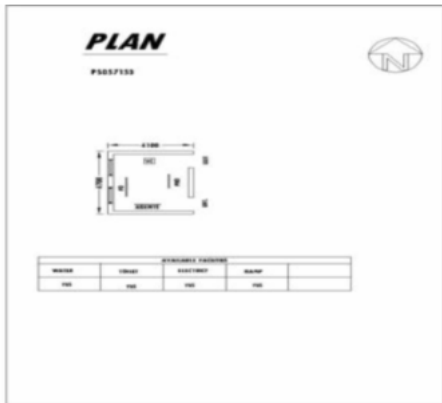

নির্বাচক নিবন্ধন আধিকারিকের স্বাক্ষর

Nazri Naksha

Google Map View

Polling Station Building Front View

Polling Station Front View

Cad View

Key MAP View

1 নাম : সাইরা বানু পিতার নাম: তোফাজ্জল হক বাড়ির নং : এন0169 বয়স : 30 লিঙ্গ : মহিলা	ZST1615574 ফটো উপলব্ধ	2 নাম : আলোয়ারা বিবি স্বামীর নাম: নূর ইসলাম বাড়ির নং : n0133 বয়স : 59 লিঙ্গ : মহিলা	WB/08/052/120267 ফটো উপলব্ধ	3 নাম : সাহাজাদা সেখ পিতার নাম: নূর ইসলাম বাড়ির নং : n0133 বয়স : 30 লিঙ্গ : পুরুষ	ZST1557438 ফটো উপলব্ধ
4 নাম : বাবুল মিয়া পিতার নাম: নূর ইসলাম বাড়ির নং : n0133 বয়স : 40 লিঙ্গ : পুরুষ	FKG3357779 ফটো উপলব্ধ	5 নাম : বাবিনা খাতুন স্বামীর নাম: নূর ইসলাম বাড়ির নং : n0133 বয়স : 38 লিঙ্গ : মহিলা	ZST0456293 ফটো উপলব্ধ	6 নাম : সারিফুল সেখ পিতার নাম: আবোল হোসেন বাড়ির নং : n0145 বয়স : 55 লিঙ্গ : পুরুষ	WB/08/052/120026 ফটো উপলব্ধ
7 নাম : সুকর মহম্মদ পিতার নাম: আব্দুল রশিদ বাড়ির নং : n0104 বয়স : 31 লিঙ্গ : পুরুষ	ZST1557479 ফটো উপলব্ধ	8 নাম : আইয়ব আলি পিতার নাম: মোঃ মোস্তফা বাড়ির নং : n0109 বয়স : 38 লিঙ্গ : পুরুষ	ZST0989731 ফটো উপলব্ধ	9 নাম : জামেলা বিবি স্বামীর নাম: আব্দুল রহিম বাড়ির নং : n0109 বয়স : 35 লিঙ্গ : মহিলা	ZST1414101 ফটো উপলব্ধ
10 নাম : লিলি বিবি স্বামীর নাম: আলি হোসেন বাড়ির নং : n0109 বয়স : 33 লিঙ্গ : মহিলা	ZST1674092 ফটো উপলব্ধ	11 নাম : সোনাভান বেগম স্বামীর নাম: কুদ্দুস বাড়ির নং : n0161 বয়স : 66 লিঙ্গ : মহিলা	WB/08/052/120726 ফটো উপলব্ধ	12 নাম : রাকিবুল সেখ পিতার নাম: আব্দুল সেখ বাড়ির নং : n0141 বয়স : 31 লিঙ্গ : পুরুষ	ZST1869213 ফটো উপলব্ধ
13 নাম : গাজল সেখ পিতার নাম: মুশা বাড়ির নং : n0162 বয়স : 30 লিঙ্গ : পুরুষ	ZST1777754 ফটো উপলব্ধ	14 নাম : মহঃ মোস্তফা কামাল পিতার নাম: সেরাজুল ইসলাম বাড়ির নং : n0169 বয়স : 28 লিঙ্গ : পুরুষ	ZST1777986 ফটো উপলব্ধ	15 নাম : জাসমিরা খাতুন স্বামীর নাম: মহঃ মুকুল আলি বাড়ির নং : n0114 বয়স : 30 লিঙ্গ : মহিলা	ZST1868892 ফটো উপলব্ধ
16 নাম : রিনা খাতুন পিতার নাম: আব্দুল সেখ বাড়ির নং : n0141 বয়স : 30 লিঙ্গ : মহিলা	ZST1557339 ফটো উপলব্ধ	17 নাম : লাইলী খাতুন পিতার নাম: ইসলাম হক বাড়ির নং : n0148 বয়স : 30 লিঙ্গ : মহিলা	ZST1557230 ফটো উপলব্ধ	18 নাম : সেলী খাতুন স্বামীর নাম: পিন্টু সেখ বাড়ির নং : n0185 বয়স : 42 লিঙ্গ : মহিলা	FKG2812253 ফটো উপলব্ধ
19 নাম : শিরিনা খাতুন স্বামীর নাম: জামিল সেখ বাড়ির নং : এন0109 বয়স : 27 লিঙ্গ : মহিলা	ZST2050888 ফটো উপলব্ধ	20 নাম : মাসিয়ারা খাতুন পিতার নাম: আব্দুল মামুন বাড়ির নং : n0109 বয়স : 29 লিঙ্গ : মহিলা	ZST1557321 ফটো উপলব্ধ	21 নাম : সারিফা খাতুন পিতার নাম: মোঃ হাদ মোরাজ্জল হক বাড়ির নং : এন0117 বয়স : 27 লিঙ্গ : মহিলা	ZST2003820 ফটো উপলব্ধ
22 নাম : রুমেল্লা খাতুন স্বামীর নাম: সুকর মহম্মদ বাড়ির নং : এন0104 বয়স : 31 লিঙ্গ : মহিলা	ZST2322212 ফটো উপলব্ধ	23 নাম : সুলেখা বিবি স্বামীর নাম: আঃ মামুন বাড়ির নং : n0109 বয়স : 50 লিঙ্গ : মহিলা	ZST0989988 ফটো উপলব্ধ	24 নাম : সাহাজাদ সেখ পিতার নাম: আব্দুল হক বাড়ির নং : n0109 বয়স : 31 লিঙ্গ : পুরুষ	ZST1557263 ফটো উপলব্ধ
25 নাম : মিলি বিবি স্বামীর নাম: সারিফুল সেখ বাড়ির নং : n0145 বয়স : 39 লিঙ্গ : মহিলা	FKG1379502 ফটো উপলব্ধ	26 নাম : আজহার সেখ পিতার নাম: আব্দুল হক বাড়ির নং : N0109 বয়স : 24 লিঙ্গ : পুরুষ	ZST2400182 ফটো উপলব্ধ	27 নাম : সাইমা খাতুন পিতার নাম: সেরাজুল ইসলাম বাড়ির নং : N0169 বয়স : 25 লিঙ্গ : মহিলা	ZST2400695 ফটো উপলব্ধ
28 নাম : তাসিকুল সেখ পিতার নাম: ইসলাম সেখ বাড়ির নং : N0157 বয়স : 24 লিঙ্গ : পুরুষ	ZST2399947 ফটো উপলব্ধ	29 নাম : ইসলাম সেখ মায়ের নাম: রমজান সেখ বাড়ির নং : n0157 বয়স : 51 লিঙ্গ : পুরুষ	FKG3357761 ফটো উপলব্ধ	30 নাম : বেরাফুল বিবি স্বামীর নাম: সেরাজুল ইসলাম বাড়ির নং : n0169 বয়স : 63 লিঙ্গ : মহিলা	FKG2772044 ফটো উপলব্ধ