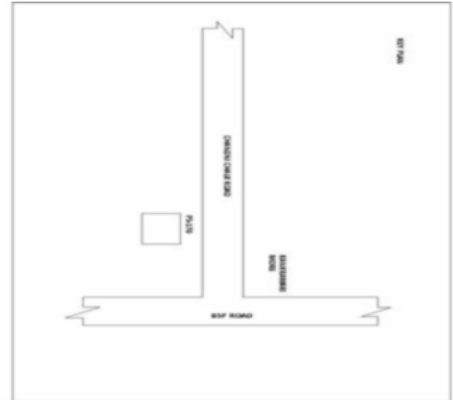

নির্বাচক নিবন্ধন আধিকারিকের স্বাক্ষর

Nazri Naksha

Google Map View

Polling Station Building Front View

Polling Station Front View

Cad View

Key MAP View

বিধানসভা নির্বাচনক্ষেত্রের নং, নাম : 57-সুতি  
ভাগ নং, নাম : 1-শ্যামপুর, ব্যাঙপাড়া