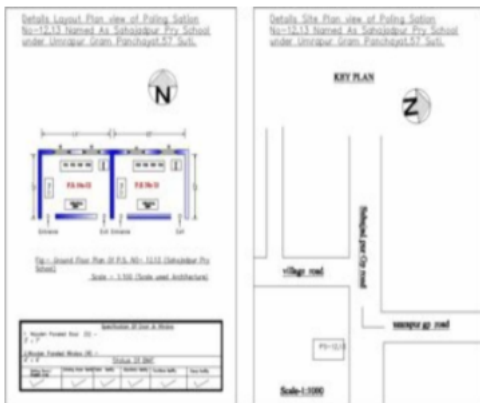

নির্বাচক নিবন্ধন আধিকারিকের স্বাক্ষর

Nazri Naksha

Google Map View

Polling Station Building Front View

Polling Station Front View

Cad View

Key MAP View

বিধানসভা নির্বাচনক্ষেত্রের নং, নাম : 57-সুতি  
ভাগ নং, নাম : 1-পাড়া-সাহাজাদপুর,পশ্চিমপাড়া