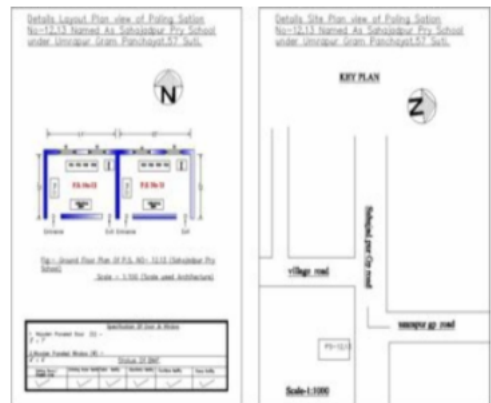

নির্বাচক নিবন্ধন আধিকারিকের স্বাক্ষর

Nazri Naksha

Google Map View

Polling Station Building Front View

Polling Station Front View

Cad View

Key MAP View

বিধানসভা নির্বাচনক্ষেত্রের নং, নাম : 57-সুতি  
ভাগ নং, নাম : 1-পাড়া-সাহাজাদপুর,পশ্চিমপাড়া