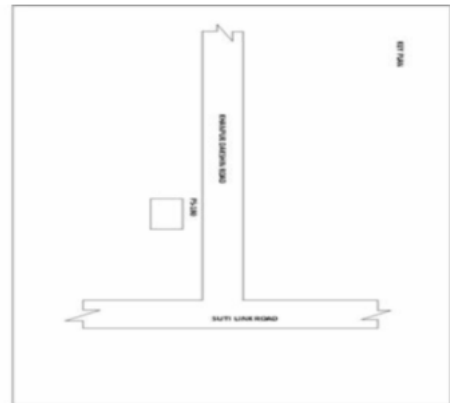

নির্বাচক নিবন্ধন আধিকারিকের স্বাক্ষর

Nazri Naksha

Google Map View

Polling Station Building Front View

Polling Station Front View

Cad View

Key MAP View

বিধানসভা নির্বাচনক্ষেত্রের নং, নাম : 57-সুতি
ভাগ নং, নাম : 1-পাড়া-ছোটকাঁকড়ামারী বিশ্বাসপাড়া