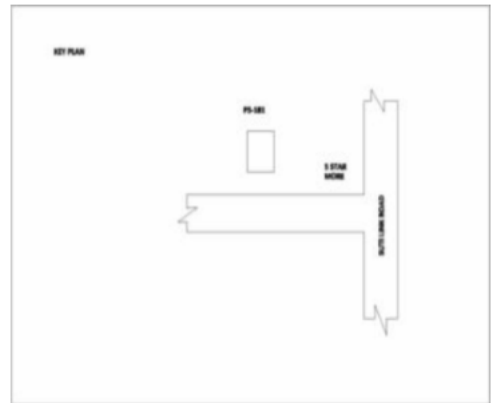

নির্বাচক নিবন্ধন আধিকারিকের স্বাক্ষর

Nazri Naksha

Google Map View

Polling Station Building Front View

Polling Station Front View

Cad View

Key MAP View

1 নাম : সেলিম সেখ পিতার নাম : মান্নারুদ্দিন সেখ বাড়ির নং : n0076 বয়স : 29 লিঙ্গ : পুরুষ	ZST1677897 ফটো উপলব্ধ	2 নাম : মাহতাব আলী সেখ পিতার নাম : জবেদ আলি বাড়ির নং : n0009 বয়স : 56 লিঙ্গ : পুরুষ	FKG1344001 ফটো উপলব্ধ	3 নাম : মান্নিজা বিবি স্বামীর নাম : মান্নারুদ্দিন সেখ বাড়ির নং : n0076 বয়স : 61 লিঙ্গ : মহিলা	FKG1318039 ফটো উপলব্ধ
4 নাম : রুনা বিবি স্বামীর নাম : বদরুল সেখ বাড়ির নং : n0076 বয়স : 40 লিঙ্গ : মহিলা	FKG3093374 ফটো উপলব্ধ	5 নাম : সাদ্দাম হোসেন পিতার নাম : মান্নারুদ্দিন সেখ বাড়ির নং : n0076 বয়স : 31 লিঙ্গ : পুরুষ	ZST1421064 ফটো উপলব্ধ	6 নাম : ময়লী খাতুন পিতার নাম : মান্নারুদ্দিন সেখ বাড়ির নং : n0076 বয়স : 30 লিঙ্গ : মহিলা	ZST1565159 ফটো উপলব্ধ
7 নাম : ফারহিন সুলতানা স্বামীর নাম : সৌদিম সেখ বাড়ির নং : এন0065 বয়স : 25 লিঙ্গ : মহিলা	ZST2053148 ফটো উপলব্ধ	8 নাম : ঝন্টু সেখ পিতার নাম : মান্নারুদ্দিন সেখ বাড়ির নং : এন0076 বয়স : 25 লিঙ্গ : মহিলা	ZST2053668 ফটো উপলব্ধ	9 নাম : মর্জিনা বিবি স্বামীর নাম : সাহেব জান সেখ বাড়ির নং : n0155 বয়স : 66 লিঙ্গ : মহিলা	ZST1002203 ফটো উপলব্ধ
10 নাম : সাহেবজান সেখ পিতার নাম : জুদু সেখ বাড়ির নং : n0155 বয়স : 64 লিঙ্গ : পুরুষ	FKG3088234 ফটো উপলব্ধ	11 নাম : বাবলু সেখ পিতার নাম : মৃতফল সেখ বাড়ির নং : n0101 বয়স : 48 লিঙ্গ : পুরুষ	FKG2846236 ফটো উপলব্ধ	12 নাম : গাজলি বিবি স্বামীর নাম : আমিরুল ইসলাম বাড়ির নং : n0089 বয়স : 56 লিঙ্গ : মহিলা	ZST2294429 ফটো উপলব্ধ
13 নাম : অয়লী খাতুন পিতার নাম : মান্নারুদ্দিন সেখ বাড়ির নং : N0076 বয়স : 24 লিঙ্গ : মহিলা	ZST2505956 ফটো উপলব্ধ	14 নাম : আসিবুল সেখ পিতার নাম : সাহেবজান সেখ বাড়ির নং : N0155 বয়স : 24 লিঙ্গ : পুরুষ	ZST2507234 ফটো উপলব্ধ	15 নাম : ফাতেমা খাতুন পিতার নাম : তাজেমুল হক বাড়ির নং : N0076 বয়স : 24 লিঙ্গ : মহিলা	ZST2505964 ফটো উপলব্ধ
16 নাম : মান্নারুদ্দিন সেখ পিতার নাম : ইনসান সেখ বাড়ির নং : n0076 বয়স : 64 লিঙ্গ : পুরুষ	FKG3202520 ফটো উপলব্ধ	17 নাম : সেরাজুল সেখ পিতার নাম : ফাজল হক বাড়ির নং : n0009 বয়স : 65 লিঙ্গ : পুরুষ	FKG1317320 ফটো উপলব্ধ	18 নাম : চেনতারি বিবি স্বামীর নাম : বাবর সেখ বাড়ির নং : n0017 বয়স : 34 লিঙ্গ : মহিলা	ZST1295765 ফটো উপলব্ধ
19 নাম : নাসির আলি পিতার নাম : জবেদ আলি বাড়ির নং : n0009 বয়স : 45 লিঙ্গ : পুরুষ	FKG1346345 ফটো উপলব্ধ	20 নাম : সানজেরা বিবি স্বামীর নাম : মোজাম্মেল হক বাড়ির নং : n0081 বয়স : 60 লিঙ্গ : মহিলা	ZST2504173 ফটো উপলব্ধ	21 নাম : সারিফা খাতুন স্বামীর নাম : সাদ্দাম হোসেন বাড়ির নং : N0076 বয়স : 41 লিঙ্গ : মহিলা	ZST2004430 ফটো উপলব্ধ
22 নাম : বাদিরুল সেখ পিতার নাম : মাহতাব আলি সেখ বাড়ির নং : n0009 বয়স : 30 লিঙ্গ : পুরুষ	ZST1564996 ফটো উপলব্ধ	23 নাম : রফিকউদ্দিন পিতার নাম : কাসিমুদ্দিন সেখ বাড়ির নং : n0107 বয়স : 67 লিঙ্গ : পুরুষ	FKG1316512 ফটো উপলব্ধ	24 নাম : উর্মিলা বিবি স্বামীর নাম : বাহিরুল সেখ বাড়ির নং : n0164 বয়স : 40 লিঙ্গ : মহিলা	FKG2554772 ফটো উপলব্ধ
25 নাম : জামিলা বিবি স্বামীর নাম : মাহতাব আলি সেখ বাড়ির নং : n0009 বয়স : 53 লিঙ্গ : মহিলা	FKG1344068 ফটো উপলব্ধ	26 নাম : হাবিবা খাতুন স্বামীর নাম : আমিরুল ইসলাম বাড়ির নং : n0009 বয়স : 35 লিঙ্গ : মহিলা	ZST1564871 ফটো উপলব্ধ	27 নাম : ঝাইটনি বিবি স্বামীর নাম : বাসির সেখ বাড়ির নং : n0009 বয়স : 45 লিঙ্গ : মহিলা	FKG1346758 ফটো উপলব্ধ
28 নাম : বাবর সেখ পিতার নাম : মোস্তফা হক বাড়ির নং : n0017 বয়স : 35 লিঙ্গ : পুরুষ	ZST0999573 ফটো উপলব্ধ	29 নাম : মিনারা বিবি স্বামীর নাম : নাসির আলি বাড়ির নং : n0009 বয়স : 40 লিঙ্গ : মহিলা	FKG2554400 ফটো উপলব্ধ	30 নাম : অসিকুল সেখ পিতার নাম : মোস্তফা হক বাড়ির নং : n0017 বয়স : 28 লিঙ্গ : পুরুষ	ZST1678010 ফটো উপলব্ধ