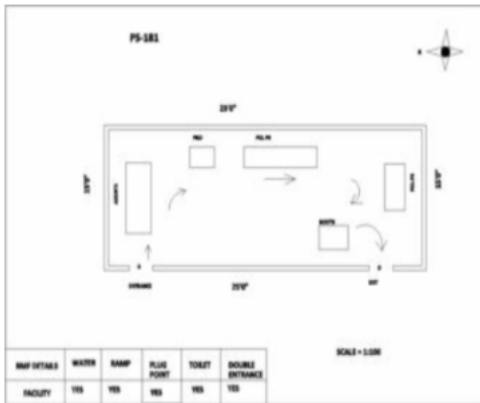

নির্বাচক নিবন্ধন আধিকারিকের স্বাক্ষর

Nazri Naksha

Google Map View

Polling Station Building Front View

Polling Station Front View

Cad View

Key MAP View

1 নাম : সেলিম সেখ পিতার নাম : মান্নারুদ্দিন সেখ বাড়ির নং : n0076 বয়স : 29 লিঙ্গ : পুরুষ	ZST1677897 ফটো উপলব্ধ	2 নাম : মাহতাব আলী সেখ পিতার নাম : জবেদ আলি বাড়ির নং : n0009 বয়স : 56 লিঙ্গ : পুরুষ	FKG1344001 ফটো উপলব্ধ	3 নাম : মান্নিজা বিবি স্বামীর নাম : মান্নারুদ্দিন সেখ বাড়ির নং : n0076 বয়স : 61 লিঙ্গ : মহিলা	FKG1318039 ফটো উপলব্ধ
4 নাম : রুনা বিবি স্বামীর নাম : বদরুল সেখ বাড়ির নং : n0076 বয়স : 40 লিঙ্গ : মহিলা	FKG3093374 ফটো উপলব্ধ	5 নাম : সাদ্দাম হোসেন পিতার নাম : মান্নারুদ্দিন সেখ বাড়ির নং : n0076 বয়স : 31 লিঙ্গ : পুরুষ	ZST1421064 ফটো উপলব্ধ	6 নাম : ময়লী খাতুন পিতার নাম : মান্নারুদ্দিন সেখ বাড়ির নং : n0076 বয়স : 30 লিঙ্গ : মহিলা	ZST1565159 ফটো উপলব্ধ
7 নাম : ফারহিন সুলতানা স্বামীর নাম : সৌদিম সেখ বাড়ির নং : এন0065 বয়স : 25 লিঙ্গ : মহিলা	ZST2053148 ফটো উপলব্ধ	8 নাম : ঝন্টু সেখ পিতার নাম : মান্নারুদ্দিন সেখ বাড়ির নং : এন0076 বয়স : 25 লিঙ্গ : মহিলা	ZST2053668 ফটো উপলব্ধ	9 নাম : মর্জিনা বিবি স্বামীর নাম : সাহেব জান সেখ বাড়ির নং : n0155 বয়স : 66 লিঙ্গ : মহিলা	ZST1002203 ফটো উপলব্ধ
10 নাম : সাহেবজান সেখ পিতার নাম : জুদু সেখ বাড়ির নং : n0155 বয়স : 64 লিঙ্গ : পুরুষ	FKG3088234 ফটো উপলব্ধ	11 নাম : বাবলু সেখ পিতার নাম : মৃতফল সেখ বাড়ির নং : n0101 বয়স : 48 লিঙ্গ : পুরুষ	FKG2846236 ফটো উপলব্ধ	12 নাম : গাজলি বিবি স্বামীর নাম : আমিরুল ইসলাম বাড়ির নং : n0089 বয়স : 56 লিঙ্গ : মহিলা	ZST2294429 ফটো উপলব্ধ
13 নাম : অয়লী খাতুন পিতার নাম : মান্নারুদ্দিন সেখ বাড়ির নং : N0076 বয়স : 24 লিঙ্গ : মহিলা	ZST2505956 ফটো উপলব্ধ	14 নাম : আসিবুল সেখ পিতার নাম : সাহেবজান সেখ বাড়ির নং : N0155 বয়স : 24 লিঙ্গ : পুরুষ	ZST2507234 ফটো উপলব্ধ	15 নাম : ফাতেমা খাতুন পিতার নাম : তাজেমুল হক বাড়ির নং : N0076 বয়স : 24 লিঙ্গ : মহিলা	ZST2505964 ফটো উপলব্ধ
16 নাম : মান্নারুদ্দিন সেখ পিতার নাম : ইনসান সেখ বাড়ির নং : n0076 বয়স : 64 লিঙ্গ : পুরুষ	FKG3202520 ফটো উপলব্ধ	17 নাম : সেরাজুল সেখ পিতার নাম : ফাজল হক বাড়ির নং : n0009 বয়স : 65 লিঙ্গ : পুরুষ	FKG1317320 ফটো উপলব্ধ	18 নাম : চেনতারি বিবি স্বামীর নাম : বাবর সেখ বাড়ির নং : n0017 বয়স : 34 লিঙ্গ : মহিলা	ZST1295765 ফটো উপলব্ধ
19 নাম : নাসির আলি পিতার নাম : জবেদ আলি বাড়ির নং : n0009 বয়স : 45 লিঙ্গ : পুরুষ	FKG1346345 ফটো উপলব্ধ	20 নাম : সানজেরা বিবি স্বামীর নাম : মোজাম্মেল হক বাড়ির নং : n0081 বয়স : 60 লিঙ্গ : মহিলা	ZST2504173 ফটো উপলব্ধ	21 নাম : সারিফা খাতুন স্বামীর নাম : সাদ্দাম হোসেন বাড়ির নং : N0076 বয়স : 41 লিঙ্গ : মহিলা	ZST2004430 ফটো উপলব্ধ
22 নাম : বাদিরুল সেখ পিতার নাম : মাহতাব আলি সেখ বাড়ির নং : n0009 বয়স : 30 লিঙ্গ : পুরুষ	ZST1564996 ফটো উপলব্ধ	23 নাম : রফিকউদ্দিন পিতার নাম : কাসিমুদ্দিন সেখ বাড়ির নং : n0107 বয়স : 67 লিঙ্গ : পুরুষ	FKG1316512 ফটো উপলব্ধ	24 নাম : উর্মিলা বিবি স্বামীর নাম : বাহিরুল সেখ বাড়ির নং : n0164 বয়স : 40 লিঙ্গ : মহিলা	FKG2554772 ফটো উপলব্ধ
25 নাম : জামিলা বিবি স্বামীর নাম : মাহতাব আলি সেখ বাড়ির নং : n0009 বয়স : 53 লিঙ্গ : মহিলা	FKG1344068 ফটো উপলব্ধ	26 নাম : হাবিবা খাতুন স্বামীর নাম : আমিরুল ইসলাম বাড়ির নং : n0009 বয়স : 35 লিঙ্গ : মহিলা	ZST1564871 ফটো উপলব্ধ	27 নাম : ঝাইটনি বিবি স্বামীর নাম : বাসির সেখ বাড়ির নং : n0009 বয়স : 45 লিঙ্গ : মহিলা	FKG1346758 ফটো উপলব্ধ
28 নাম : বাবর সেখ পিতার নাম : মোস্তফা হক বাড়ির নং : n0017 বয়স : 35 লিঙ্গ : পুরুষ	ZST0999573 ফটো উপলব্ধ	29 নাম : মিনারা বিবি স্বামীর নাম : নাসির আলি বাড়ির নং : n0009 বয়স : 40 লিঙ্গ : মহিলা	FKG2554400 ফটো উপলব্ধ	30 নাম : অসিকুল সেখ পিতার নাম : মোস্তফা হক বাড়ির নং : n0017 বয়স : 28 লিঙ্গ : পুরুষ	ZST1678010 ফটো উপলব্ধ