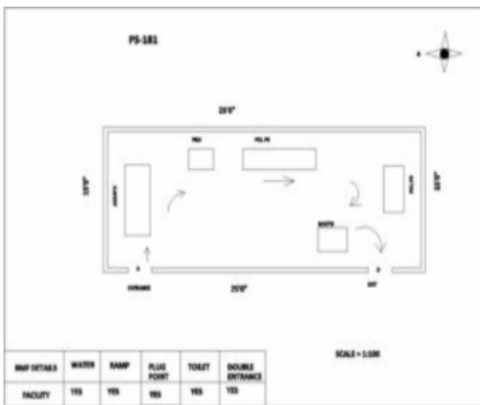

নির্বাচক নিবন্ধন আধিকারিকের স্বাক্ষর

Nazri Naksha

Google Map View

Polling Station Building Front View

Polling Station Front View

Cad View

Key MAP View

বিধানসভা নির্বাচনক্ষেত্রের নং, নাম : 57-সুতি
ভাগ নং, নাম : 1-লক্ষীপুর দক্ষিণ পূর্বপাড়া