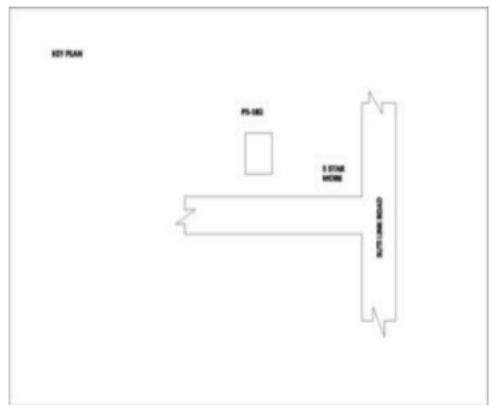

নির্বাচক নিবন্ধন আধিকারিকের স্বাক্ষর

Nazri Naksha

Google Map View

Polling Station Building Front View

Polling Station Front View

Cad View

Key MAP View

বিধানসভা নির্বাচনক্ষেত্রের নং, নাম : 57-সুতি
ভাগ নং, নাম : 1-লক্ষীপুর দক্ষিণ পূর্বপাড়া