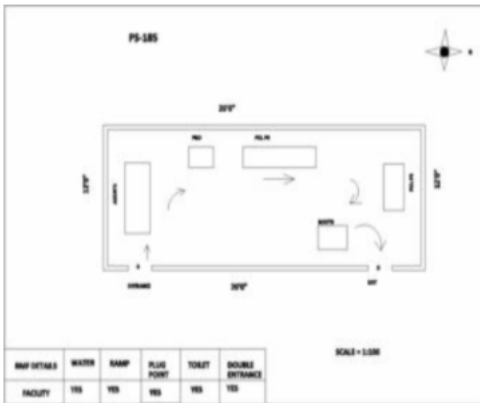

নির্বাচক নিবন্ধন আধিকারিকের স্বাক্ষর

Nazri Naksha

Google Map View

Polling Station Building Front View

Polling Station Front View

Cad View

Key MAP View

বিধানসভা নির্বাচনক্ষেত্রের নং, নাম : 57-সুতি
ভাগ নং, নাম : 1-পাড়া.মহল্লা-খাঁপুর মধ্যপাড়া