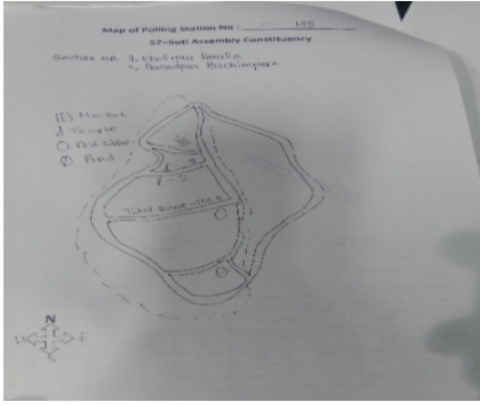

নির্বাচক নিবন্ধন আধিকারিকের স্বাক্ষর

Nazri Naksha

Google Map View

Polling Station Building Front View

Polling Station Front View

Cad View

Key MAP View

বিধানসভা নির্বাচনক্ষেত্রের নং, নাম : 57-সুতি
ভাগ নং, নাম : 1-পাড়া.মহল্লা-খাঁপুর মধ্যপাড়া