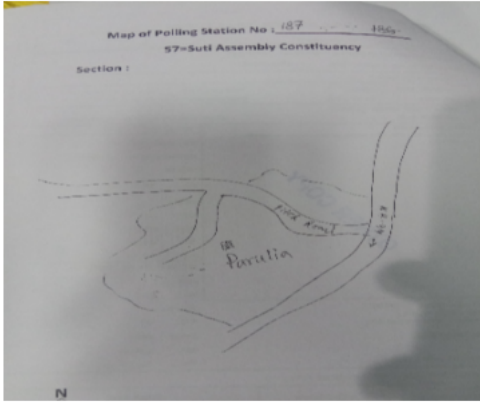

Nazri Naksha