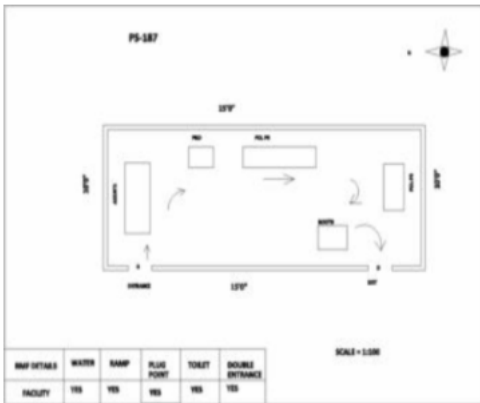

নির্বাচক নিবন্ধন আধিকারিকের স্বাক্ষর

Nazri Naksha

Google Map View

Polling Station Building Front View

Polling Station Front View

Cad View

Key MAP View

1 নাম : জাহেদা খাতুন স্বামীর নাম : সারিকুল ইসলাম বাড়ির নং : N0062 বয়স : 28 লিঙ্গ : মহিলা	ZST1928282 ফটো উপলব্ধ	2 নাম : সুমিয়ারা খাতুন পিতার নাম : আজিজুল ইসলাম বাড়ির নং : N0076 বয়স : 28 লিঙ্গ : মহিলা	ZST1980424 ফটো উপলব্ধ	3 নাম : সোহেল রানা পিতার নাম : সারিকুল ইসলাম বাড়ির নং : n0076 বয়স : 28 লিঙ্গ : পুরুষ	ZST1824218 ফটো উপলব্ধ
4 নাম : সহিদুল সেখ পিতার নাম : কদম রসুল বাড়ির নং : N0041 বয়স : 26 লিঙ্গ : পুরুষ	ZST1928076 ফটো উপলব্ধ	5 নাম : আলম সেখ পিতার নাম : কদম রসুল বাড়ির নং : N0041 বয়স : 49 লিঙ্গ : পুরুষ	KWC2497402 ফটো উপলব্ধ	6 নাম : বাবর হোসেন পিতার নাম : নুরুল বাড়ির নং : n0026 বয়স : 34 লিঙ্গ : পুরুষ	ZST1003342 ফটো উপলব্ধ
7 নাম : মেরিনা বিবি স্বামীর নাম : আয়েজুল বাড়ির নং : n0028 বয়স : 49 লিঙ্গ : মহিলা	WB/08/052/108520 ফটো উপলব্ধ	8 নাম : হেফাজুল পিতার নাম : হুমায়ন সেখ বাড়ির নং : n0028 বয়স : 48 লিঙ্গ : পুরুষ	FKG0205757 ফটো উপলব্ধ	9 নাম : বিউটি খাতুন(বিবি) স্বামীর নাম : অহেদুর রহমান বাড়ির নং : n0132 বয়স : 35 লিঙ্গ : মহিলা	ZST1423599 ফটো উপলব্ধ
10 নাম : কৃষ্ণ সিংহ পিতার নাম : ধীরেন সিংহ বাড়ির নং : n0133 বয়স : 33 লিঙ্গ : পুরুষ	ZST1423920 ফটো উপলব্ধ	11 নাম : ছায়া সিংহ পিতার নাম : ধীরেন সিংহ বাড়ির নং : n0133 বয়স : 33 লিঙ্গ : মহিলা	ZST1569425 ফটো উপলব্ধ	12 নাম : সাহেদা খাতুন (বিবি) স্বামীর নাম : সেলিম সেখ বাড়ির নং : n0144 বয়স : 41 লিঙ্গ : মহিলা	FKG3357035 ফটো উপলব্ধ
13 নাম : নাজিরা খাতুন স্বামীর নাম : আমির হোসেন বাড়ির নং : n0162 বয়স : 45 লিঙ্গ : মহিলা	WB/08/052/324266 ফটো উপলব্ধ	14 নাম : টগরী বিবি স্বামীর নাম : জিরকুল সেখ বাড়ির নং : n0216 বয়স : 36 লিঙ্গ : মহিলা	ZST1216563 ফটো উপলব্ধ	15 নাম : হামিদা বিবি স্বামীর নাম : সৈয়দুল সেখ বাড়ির নং : n0220 বয়স : 39 লিঙ্গ : মহিলা	ZST1216530 ফটো উপলব্ধ
16 নাম : তবিরুল পিতার নাম : সাজ্জাদ আলি বাড়ির নং : n0015 বয়স : 40 লিঙ্গ : পুরুষ	FKG3088978 ফটো উপলব্ধ	17 নাম : ফুরকুন বিবি স্বামীর নাম : জিরকুল রহমান বাড়ির নং : n0033 বয়স : 41 লিঙ্গ : মহিলা	ZST1189067 ফটো উপলব্ধ	18 নাম : রবিউল ইসলাম পিতার নাম : জাকির হোসেন বাড়ির নং : n0033 বয়স : 33 লিঙ্গ : পুরুষ	ZST1680107 ফটো উপলব্ধ
19 নাম : ওবাইদুর রহমান পিতার নাম : আব্দুল মাদিন বাড়ির নং : n0034 বয়স : 29 লিঙ্গ : পুরুষ	ZST1679984 ফটো উপলব্ধ	20 নাম : মুসা সেখ পিতার নাম : আব্দুল খালেক বাড়ির নং : n0036 বয়স : 29 লিঙ্গ : পুরুষ	ZST1679992 ফটো উপলব্ধ	21 নাম : সাদেকুল আলম পিতার নাম : ফজল বাড়ির নং : n0037 বয়স : 46 লিঙ্গ : পুরুষ	FKG2546539 ফটো উপলব্ধ
22 নাম : লাইলিবিবি স্বামীর নাম : কায়েম বাড়ির নং : n0040 বয়স : 58 লিঙ্গ : মহিলা	WB/08/052/108236 ফটো উপলব্ধ	23 নাম : শেফালি বিবি স্বামীর নাম : কদমরসুল বাড়ির নং : n0041 বয়স : 65 লিঙ্গ : মহিলা	WB/08/052/108096 ফটো উপলব্ধ	24 নাম : মোতব্বুর পিতার নাম : হানিফ বাড়ির নং : n0041 বয়স : 54 লিঙ্গ : পুরুষ	WB/08/052/108101 ফটো উপলব্ধ
25 নাম : তাঞ্জেরা বিবি স্বামীর নাম : মোতব্বুর বাড়ির নং : n0041 বয়স : 52 লিঙ্গ : মহিলা	WB/08/052/108102 ফটো উপলব্ধ	26 নাম : ডালিম সেখ পিতার নাম : সৌকুল সেখ বাড়ির নং : n0041 বয়স : 36 লিঙ্গ : পুরুষ	ZST0883108 ফটো উপলব্ধ	27 নাম : জেসমিনতারা খাতুন স্বামীর নাম : ডালিম সেখ বাড়ির নং : n0041 বয়স : 31 লিঙ্গ : মহিলা	ZST1569680 ফটো উপলব্ধ
28 নাম : আলিম সেখ পিতার নাম : সৌকুল সেখ বাড়ির নং : n0041 বয়স : 34 লিঙ্গ : পুরুষ	ZST1002989 ফটো উপলব্ধ	29 নাম : মৌসুমি খাতুন বিবি স্বামীর নাম : আলিম সেখ বাড়ির নং : n0041 বয়স : 32 লিঙ্গ : মহিলা	ZST1423797 ফটো উপলব্ধ	30 নাম : ফারুক সেখ পিতার নাম : সৌকুল হক বাড়ির নং : n0041 বয়স : 37 লিঙ্গ : পুরুষ	ZST1002997 ফটো উপলব্ধ