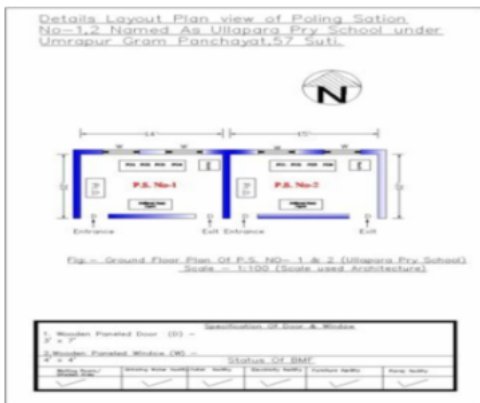

নির্বাচক নিবন্ধন আধিকারিকের স্বাক্ষর

Nazri Naksha

Google Map View

Polling Station Building Front View

Polling Station Front View

Cad View

Key MAP View

বিধানসভা নির্বাচনক্ষেত্রের নং, নাম : 57-সুতি
ভাগ নং, নাম : 1-উমরাপুর উল্লাপাড়া