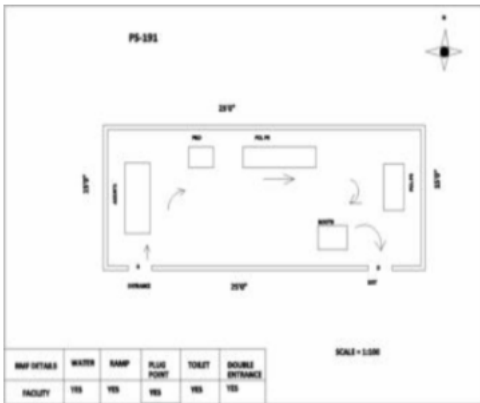

নির্বাচক নিবন্ধন আধিকারিকের স্বাক্ষর

Nazri Naksha

Google Map View

Polling Station Building Front View

Polling Station Front View

Cad View

Key MAP View

বিধানসভা নির্বাচনক্ষেত্রের নং, নাম : 57-সুতি
ভাগ নং, নাম : 1-পাড়া.মহল্লা-খিদিরপুর ঘোষপাড়া