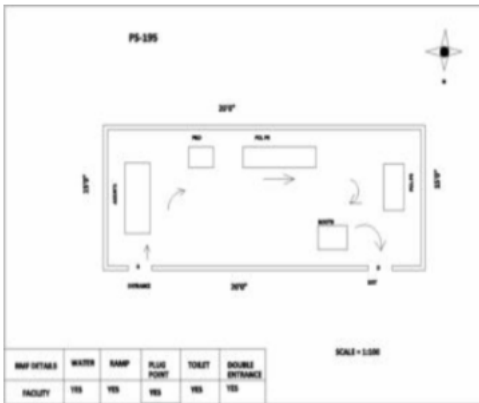

নির্বাচক নিবন্ধন আধিকারিকের স্বাক্ষর

Nazri Naksha

Google Map View

Polling Station Building Front View

Polling Station Front View

Cad View

Key MAP View

বিধানসভা নির্বাচনক্ষেত্রের নং, নাম : 57-সুতি
ভাগ নং, নাম : 1-পাড়া মহল্লা-বামুহা সেখপাড়া