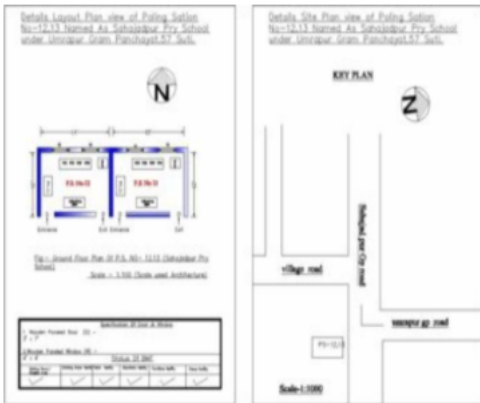

নির্বাচক নিবন্ধন আধিকারিকের স্বাক্ষর

Nazri Naksha

Google Map View

Polling Station Building Front View

Polling Station Front View

Cad View

Key MAP View

বিধানসভা নির্বাচনক্ষেত্রের নং, নাম : 57-সুতি
ভাগ নং, নাম : 1-পাড়া-বাহাগলপুর,পশ্চিম পাড়া