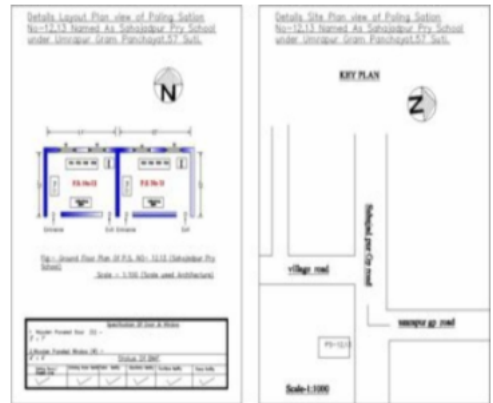

নির্বাচক নিবন্ধন আধিকারিকের স্বাক্ষর

Nazri Naksha

Google Map View

Polling Station Building Front View

Polling Station Front View

Cad View

Key MAP View

বিধানসভা নির্বাচনক্ষেত্রের নং, নাম : 57-সুতি
ভাগ নং, নাম : 1-পাড়া-বাহাগলপুর,পশ্চিম পাড়া