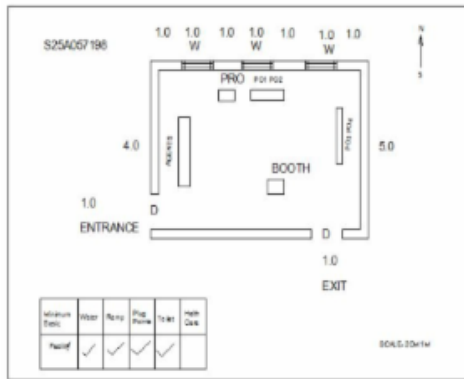

নির্বাচক নিবন্ধন আধিকারিকের স্বাক্ষর

Nazri Naksha

Google Map View

Polling Station Building Front View

Polling Station Front View

Cad View

Key MAP View

বিধানসভা নির্বাচনক্ষেত্রের নং, নাম : 57-সুতি
ভাগ নং, নাম : 1-পাড়া-পশ্চিমপাড়া।