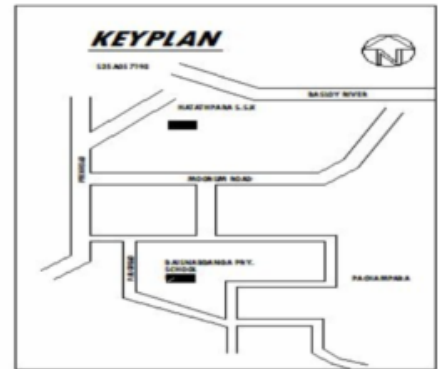

নির্বাচক নিবন্ধন আধিকারিকের স্বাক্ষর

Nazri Naksha

Google Map View

Polling Station Building Front View

Polling Station Front View

Cad View

Key MAP View

বিধানসভা নির্বাচনক্ষেত্রের নং, নাম : 57-সুতি
ভাগ নং, নাম : 1-পাড়া-পশ্চিমপাড়া।