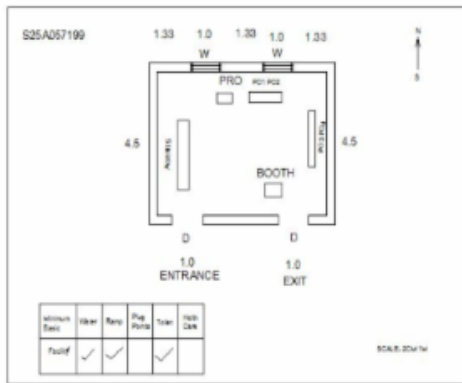

নির্বাচক নিবন্ধন আধিকারিকের স্বাক্ষর

Nazri Naksha

Google Map View

Polling Station Building Front View

Polling Station Front View

Cad View

Key MAP View

বিধানসভা নির্বাচনক্ষেত্রের নং, নাম : 57-সুতি
ভাগ নং, নাম : 1-পারা - ভূরভূরিপাড়া