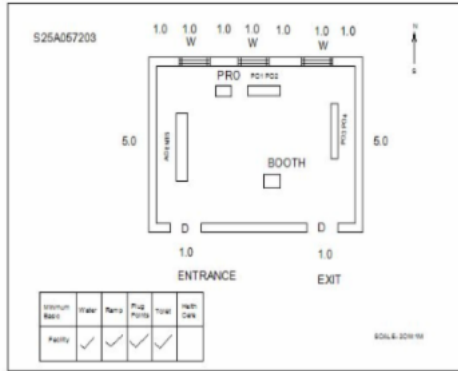

নির্বাচক নিবন্ধন আধিকারিকের স্বাক্ষর

Nazri Naksha

Google Map View

Polling Station Building Front View

Polling Station Front View

Cad View

Key MAP View

1 নাম : ইসমাইল খাঁ পিতার নাম: সানু খাঁ বাড়ির নং : n0018 বয়স : 56 লিঙ্গ : পুরুষ	ZST1197490 ফটো উপলব্ধ	2 নাম : খুসী রাজবংশী স্বামীর নাম: কুন্তন রাজবংশী বাড়ির নং : n0018 বয়স : 45 লিঙ্গ : মহিলা	FKG1497155 ফটো উপলব্ধ	3 নাম : সখিনা বিবি স্বামীর নাম: রকিদ খাঁ বাড়ির নং : n0032 বয়স : 64 লিঙ্গ : মহিলা	WB/08/052/192059 ফটো উপলব্ধ
4 নাম : তামেশা বেওয়া স্বামীর নাম: সাকিদ খাঁ বাড়ির নং : n0032 বয়স : 58 লিঙ্গ : মহিলা	WB/08/052/192062 ফটো উপলব্ধ	5 নাম : সাকের খান পিতার নাম: শুকুর খান বাড়ির নং : n0032 বয়স : 56 লিঙ্গ : পুরুষ	ZST2123370 ফটো উপলব্ধ	6 নাম : শরীফুল বিবি স্বামীর নাম: সাকের খাঁ বাড়ির নং : n0032 বয়স : 52 লিঙ্গ : মহিলা	WB/08/052/192064 ফটো উপলব্ধ
7 নাম : রেজাউল খাঁ পিতার নাম: সাকিদ খাঁ বাড়ির নং : n0032 বয়স : 44 লিঙ্গ : পুরুষ	FKG2577492 ফটো উপলব্ধ	8 নাম : মেনেজা বিবি স্বামীর নাম: রেজাউল খাঁ বাড়ির নং : n0032 বয়স : 35 লিঙ্গ : মহিলা	ZST1308105 ফটো উপলব্ধ	9 নাম : হাসনারা বিবি স্বামীর নাম: আলিম খাঁ বাড়ির নং : n0032 বয়স : 38 লিঙ্গ : মহিলা	ZST1435049 ফটো উপলব্ধ
10 নাম : মহঃ সেজাউল খাঁ পিতার নাম: মহঃ সাকিদ খাঁ বাড়ির নং : n0032 বয়স : 38 লিঙ্গ : পুরুষ	FKG3100690 ফটো উপলব্ধ	11 নাম : রাজেশ সেন পিতার নাম: এদরাইল সেন বাড়ির নং : n0114 বয়স : 31 লিঙ্গ : পুরুষ	ZST1580901 ফটো উপলব্ধ	12 নাম : ইব্রাহিম খাঁ পিতার নাম: সাকিদ খাঁ বাড়ির নং : n0027 বয়স : 28 লিঙ্গ : পুরুষ	ZST1794767 ফটো উপলব্ধ
13 নাম : সেনু খাঁ পিতার নাম: সাকের খাঁ বাড়ির নং : n0032 বয়স : 31 লিঙ্গ : পুরুষ	ZST1794684 ফটো উপলব্ধ	14 নাম : মাইলন সেন পিতার নাম: ফকিরাস সেন বাড়ির নং : n0033 বয়স : 28 লিঙ্গ : পুরুষ	ZST1794650 ফটো উপলব্ধ	15 নাম : নাসির খাঁ পিতার নাম: রকিদ খাঁ বাড়ির নং : n0032 বয়স : 31 লিঙ্গ : পুরুষ	ZST1794635 ফটো উপলব্ধ
16 নাম : ইতি চন্দ্র (দত্ত) স্বামীর নাম: সত্যব্রত দত্ত বাড়ির নং : n0109 বয়স : 49 লিঙ্গ : মহিলা	ZST0604140 ফটো উপলব্ধ	17 নাম : সাবির খাঁ পিতার নাম: আব্দুল হালিম খাঁ বাড়ির নং : n0026 বয়স : 27 লিঙ্গ : পুরুষ	ZST1966522 ফটো উপলব্ধ	18 নাম : রাজো বেওয়া স্বামীর নাম: এদরাইল সেন বাড়ির নং : n0114 বয়স : 55 লিঙ্গ : মহিলা	BSK2703965 ফটো উপলব্ধ
19 নাম : মারফুদ্দিন সেন পিতার নাম: জাহাঙ্গীর সেন বাড়ির নং : n0009 বয়স : 29 লিঙ্গ : পুরুষ	ZST1881747 ফটো উপলব্ধ	20 নাম : রিম্পা খাতুন স্বামীর নাম: আজিজ খাঁ বাড়ির নং : n0026 বয়স : 28 লিঙ্গ : মহিলা	ZST1881663 ফটো উপলব্ধ	21 নাম : মহঃ আসাব খাঁ পিতার নাম: আজমাইল খাঁ বাড়ির নং : n0018 বয়স : 27 লিঙ্গ : পুরুষ	ZST1881606 ফটো উপলব্ধ
22 নাম : হাসনাৎ খাঁ পিতার নাম: খতিব খান বাড়ির নং : n0033 বয়স : 27 লিঙ্গ : পুরুষ	ZST1881598 ফটো উপলব্ধ	23 নাম : মেহেনা এসরাইল পিতার নাম: দেবেশ মেহেলা বাড়ির নং : n0079 বয়স : 60 লিঙ্গ : পুরুষ	WB/08/052/189800 ফটো উপলব্ধ	24 নাম : কামালউদ্দিন খাঁ পিতার নাম: সামসুদ্দিন খাঁ বাড়ির নং : n0030 বয়স : 48 লিঙ্গ : পুরুষ	FKG2576882 ফটো উপলব্ধ
25 নাম : গোলচেহেরা স্বামীর নাম: জামু খাঁ বাড়ির নং : n0030 বয়স : 57 লিঙ্গ : মহিলা	WB/08/052/192075 ফটো উপলব্ধ	26 নাম : সোফেরা বিবি স্বামীর নাম: সামসুদ্দিন বাড়ির নং : n0030 বয়স : 76 লিঙ্গ : মহিলা	WB/08/052/192071 ফটো উপলব্ধ	27 নাম : সেবিনা খাতুন স্বামীর নাম: মহিম খান বাড়ির নং : n0027 বয়স : 46 লিঙ্গ : মহিলা	FKG2775617 ফটো উপলব্ধ
28 নাম : আশেমা বিবি স্বামীর নাম: সেলিম বাড়ির নং : n0027 বয়স : 51 লিঙ্গ : মহিলা	WB/08/052/192084 ফটো উপলব্ধ	29 নাম : রোশেনা বিবি স্বামীর নাম: জলিল বাড়ির নং : n0027 বয়স : 77 লিঙ্গ : মহিলা	WB/08/052/192082 ফটো উপলব্ধ	30 নাম : করিমা বিবি স্বামীর নাম: মতিউল খান বাড়ির নং : n0026 বয়স : 39 লিঙ্গ : মহিলা	IER1393776 ফটো উপলব্ধ