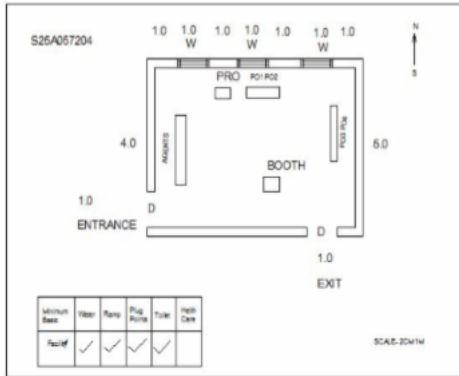

নির্বাচক নিবন্ধন আধিকারিকের স্বাক্ষর

Nazri Naksha

Google Map View

Polling Station Building Front View

Polling Station Front View

Cad View

Key MAP View

1 নাম : জ্যোৎস্না স্বামীর নাম : অন্তর্জমা দার বাড়ির নং : n0001 বয়স : 57 লিঙ্গ : মহিলা	FKG3101227 ফটো উপলব্ধ	2 নাম : কাফি খাঁন পিতার নাম : আব্দুল রাহিম খাঁন বাড়ির নং : n0031 বয়স : 28 লিঙ্গ : পুরুষ	ZST1715010 ফটো উপলব্ধ	3 নাম : রুলিমা বেগম (বিবি) স্বামীর নাম : আসমাউল হোসেন খাঁন বাড়ির নং : n0031 বয়স : 37 লিঙ্গ : মহিলা	FKG3366051 ফটো উপলব্ধ
4 নাম : আসমাউল হোসেন খাঁন পিতার নাম : আব্দুল রাহিম বাড়ির নং : n0031 বয়স : 41 লিঙ্গ : পুরুষ	FKG3366069 ফটো উপলব্ধ	5 নাম : মো কিবরিয়া পিতার নাম : আ রহিম বাড়ির নং : n0031 বয়স : 48 লিঙ্গ : পুরুষ	FKG1496199 ফটো উপলব্ধ	6 নাম : ফুলেজান স্বামীর নাম : বেলাল বাড়ির নং : n0034 বয়স : 71 লিঙ্গ : মহিলা	WB/08/052/192463 ফটো উপলব্ধ
7 নাম : সালেহা বিবি স্বামীর নাম : খাইরুল সেখ বাড়ির নং : n0121 বয়স : 50 লিঙ্গ : মহিলা	WB/08/052/189968 ফটো উপলব্ধ	8 নাম : ফরিদা খান পিতার নাম : আব্দুল রাহিম খাঁন বাড়ির নং : n0031 বয়স : 33 লিঙ্গ : পুরুষ	ZST1690635 ফটো উপলব্ধ	9 নাম : ফিরোজ খান পিতার নাম : আব্দুল রাহিম খাঁন বাড়ির নং : n0031 বয়স : 30 লিঙ্গ : পুরুষ	ZST1690627 ফটো উপলব্ধ
10 নাম : নুরতাজ বেগম মায়ের নাম : রুবিয়া বেগম বাড়ির নং : n0048 বয়স : 39 লিঙ্গ : মহিলা	FKG3100971 ফটো উপলব্ধ	11 নাম : রুবিয়া বিবি স্বামীর নাম : নাসিম সেখ বাড়ির নং : n0048 বয়স : 67 লিঙ্গ : মহিলা	WB/08/052/192813 ফটো উপলব্ধ	12 নাম : আজিজুল সেখ পিতার নাম : এবজার সেখ বাড়ির নং : n0048 বয়স : 32 লিঙ্গ : পুরুষ	ZST1581404 ফটো উপলব্ধ
13 নাম : জাহির সেখ পিতার নাম : এবজার সেখ বাড়ির নং : n0048 বয়স : 38 লিঙ্গ : পুরুষ	ZST0607465 ফটো উপলব্ধ	14 নাম : ময়না বিবি স্বামীর নাম : এবজার সেখ বাড়ির নং : n0048 বয়স : 55 লিঙ্গ : মহিলা	WB/08/052/192812 ফটো উপলব্ধ	15 নাম : এবজার সেখ পিতার নাম : হাফেজ বাড়ির নং : n0048 বয়স : 61 লিঙ্গ : পুরুষ	WB/08/052/192811 ফটো উপলব্ধ
16 নাম : মহঃকবিরুল হকের পিতার নাম : আসলিম সেখ বাড়ির নং : n0039 বয়স : 30 লিঙ্গ : পুরুষ	ZST1581248 ফটো উপলব্ধ	17 নাম : আরিফ খাঁন পিতার নাম : আব্দুল রাহিম খাঁন বাড়ির নং : n0031 বয়স : 26 লিঙ্গ : পুরুষ	ZST1916436 ফটো উপলব্ধ	18 নাম : ববি খাতুন স্বামীর নাম : বাসিরুল সেখ বাড়ির নং : n0045 বয়স : 27 লিঙ্গ : মহিলা	ZST1916428 ফটো উপলব্ধ
19 নাম : ফুলবাস সেখ পিতার নাম : এবজার সেখ বাড়ির নং : n0048 বয়স : 29 লিঙ্গ : পুরুষ	ZST1881887 ফটো উপলব্ধ	20 নাম : সোনা সেখ পিতার নাম : আব্দুল আজাদ সেখ বাড়ির নং : এন0019 বয়স : 26 লিঙ্গ : পুরুষ	ZST2055895 ফটো উপলব্ধ	21 নাম : সহরবান বিবি পিতার নাম : নাসিম সেখ বাড়ির নং : n0048 বয়স : 39 লিঙ্গ : মহিলা	ZST1881861 ফটো উপলব্ধ
22 নাম : রসিদ বিবি স্বামীর নাম : সৈদার ক বাড়ির নং : N0039 বয়স : 32 লিঙ্গ : মহিলা	ZST2372878 ফটো উপলব্ধ	23 নাম : চুমকী বিবি স্বামীর নাম : সোনা সেখ বাড়ির নং : N0019 বয়স : 25 লিঙ্গ : মহিলা	ZST2372159 ফটো উপলব্ধ	24 নাম : সাহামুদদীন সেখ পিতার নাম : আব্দুল আজাদ সেখ বাড়ির নং : N0019 বয়স : 24 লিঙ্গ : পুরুষ	ZST2372100 ফটো উপলব্ধ
25 নাম : মোজলেম সেখ পিতার নাম : আসলিম সেখ বাড়ির নং : না বয়স : 27 লিঙ্গ : পুরুষ	ZST2373132 ফটো উপলব্ধ	26 নাম : ফেরদোসী খাতুন পিতার নাম : জামসেদ সেখ বাড়ির নং : n0019 বয়স : 40 লিঙ্গ : মহিলা	FKG2873503 ফটো উপলব্ধ	27 নাম : আসলিম সেখ পিতার নাম : সাবের আলি বাড়ির নং : n0039 বয়স : 59 লিঙ্গ : পুরুষ	WB/08/052/192822 ফটো উপলব্ধ
28 নাম : সেন্টু সেখ পিতার নাম : নাসিরুদ্দিন সেখ বাড়ির নং : n0020 বয়স : 44 লিঙ্গ : পুরুষ	FKG2872984 ফটো উপলব্ধ	29 নাম : রুবিনা বিবি স্বামীর নাম : মহঃ কিবরিয়া বাড়ির নং : n0031 বয়স : 36 লিঙ্গ : মহিলা	ZST1308402 ফটো উপলব্ধ	30 নাম : সমিরুল সেখ পিতার নাম : আব্দুল আজাদ সেখ বাড়ির নং : n0039 বয়স : 36 লিঙ্গ : পুরুষ	ZST1308485 ফটো উপলব্ধ