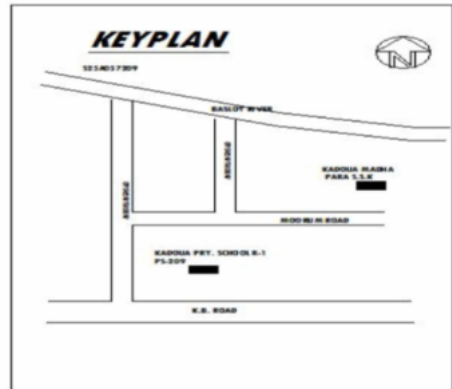

নির্বাচক নিবন্ধন আধিকারিকের স্বাক্ষর

Nazri Naksha

Google Map View

Polling Station Building Front View

Polling Station Front View

Cad View

Key MAP View

বিধানসভা নির্বাচনক্ষেত্রের নং, নাম : 57-সুতি
ভাগ নং, নাম : 1-পাড়া-মিঞাপাড়া,