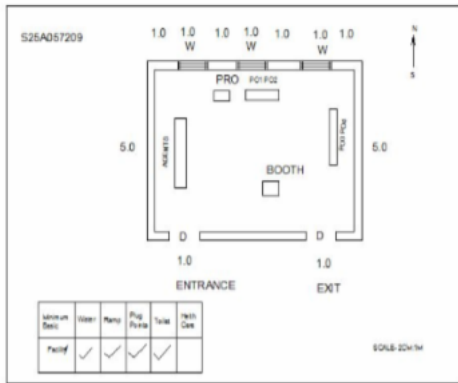

নির্বাচক নিবন্ধন আধিকারিকের স্বাক্ষর

Nazri Naksha

Google Map View

Polling Station Building Front View

Polling Station Front View

Cad View

Key MAP View

বিধানসভা নির্বাচনক্ষেত্রের নং, নাম : 57-সুতি
ভাগ নং, নাম : 1-পাড়া-মিঞাপাড়া,