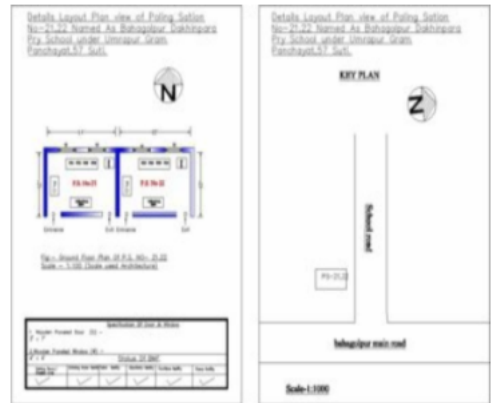

নির্বাচক নিবন্ধন আধিকারিকের স্বাক্ষর

Nazri Naksha

Google Map View

Polling Station Building Front View

Polling Station Front View

Cad View

Key MAP View

বিধানসভা নির্বাচনক্ষেত্রের নং, নাম : 57-সুতি
ভাগ নং, নাম : 1-পাড়া-বাহাগলপুর পূর্ব মহাজন পাড়া