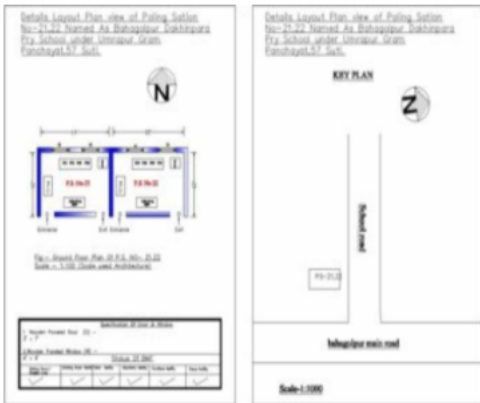

নির্বাচক নিবন্ধন আধিকারিকের স্বাক্ষর

Nazri Naksha

Google Map View

Polling Station Building Front View

Polling Station Front View

Cad View

Key MAP View

বিধানসভা নির্বাচনক্ষেত্রের নং, নাম : 57-সুতি
ভাগ নং, নাম : 1-পাড়া-বাহাগলপুর পূর্ব মহাজন পাড়া