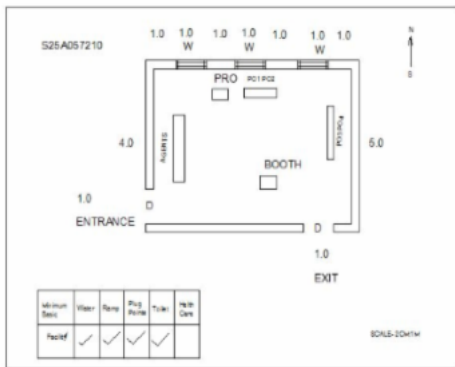

নির্বাচক নিবন্ধন আধিকারিকের স্বাক্ষর

Nazri Naksha

Google Map View

Polling Station Building Front View

Polling Station Front View

Cad View

Key MAP View

1 নাম : তসলিমা স্বামীর নাম : গোলাম রসুল বাড়ির নং : n0030 বয়স : 66 লিঙ্গ : মহিলা ফটো উপলব্ধ	WB/08/052/174500	2 নাম : গাইসুল সেখ পিতার নাম : আব্দুল সামাদ বাড়ির নং : n0029 বয়স : 41 লিঙ্গ : পুরুষ ফটো উপলব্ধ	FKG3363348	3 নাম : বাপি সেখ পিতার নাম : আব্দুল সামাদ বাড়ির নং : n0029 বয়স : 31 লিঙ্গ : পুরুষ ফটো উপলব্ধ	ZST1692516
4 নাম : জামেগার বিবি স্বামীর নাম : মীর হোসেন সেখ বাড়ির নং : n0029 বয়স : 41 লিঙ্গ : মহিলা ফটো উপলব্ধ	ZST1081330	5 নাম : জিয়ার হোসেন পিতার নাম : আমির হোসেন বাড়ির নং : n0029 বয়স : 66 লিঙ্গ : পুরুষ ফটো উপলব্ধ	ZST2132462	6 নাম : কাওসার সেখ পিতার নাম : মীর হোসেন সেখ বাড়ির নং : n0060 বয়স : 34 লিঙ্গ : পুরুষ ফটো উপলব্ধ	ZST1438399
7 নাম : সাজাহান সেখ পিতার নাম : মীর হোসেন সেখ বাড়ির নং : n0060 বয়স : 38 লিঙ্গ : পুরুষ ফটো উপলব্ধ	ZST1310622	8 নাম : মানোয়ার সেখ পিতার নাম : মীর হোসেন সেখ বাড়ির নং : n0060 বয়স : 37 লিঙ্গ : পুরুষ ফটো উপলব্ধ	ZST1200187	9 নাম : আনোয়ারা বিবি স্বামীর নাম : মীর হোসেন সেখ বাড়ির নং : n0060 বয়স : 71 লিঙ্গ : মহিলা ফটো উপলব্ধ	FKG1553981
10 নাম : নূর জাহান বিবি স্বামীর নাম : আদল সেখ বাড়ির নং : n0028 বয়স : 35 লিঙ্গ : মহিলা ফটো উপলব্ধ	ZST1081520	11 নাম : গোলেদুর বিবি স্বামীর নাম : মোক্তার সেখ বাড়ির নং : n0030 বয়স : 51 লিঙ্গ : মহিলা ফটো উপলব্ধ	ZST2132819	12 নাম : মমতাজ বিবি স্বামীর নাম : গায়সুল সেখ বাড়ির নং : n0030 বয়স : 35 লিঙ্গ : মহিলা ফটো উপলব্ধ	ZST1585132
13 নাম : ওজিফা বেগম পিতার নাম : মৃত মৃত রহমান বাড়ির নং : n0037 বয়স : 33 লিঙ্গ : মহিলা ফটো উপলব্ধ	ZST1310523	14 নাম : আনিসুর রহমান পিতার নাম : মৃত মৃত রহমান বাড়ির নং : n0037 বয়স : 31 লিঙ্গ : পুরুষ ফটো উপলব্ধ	ZST1438159	15 নাম : জাহেরা খাতুন স্বামীর নাম : মৃত মৃত রহমান বাড়ির নং : n0037 বয়স : 70 লিঙ্গ : মহিলা ফটো উপলব্ধ	FKG2571594
16 নাম : নূরন নেহার স্বামীর নাম : আলোউদ্দিন বাড়ির নং : n0042 বয়স : 56 লিঙ্গ : মহিলা ফটো উপলব্ধ	WB/08/052/174566	17 নাম : নেশার আহম্মদ পিতার নাম : আলোউদ্দিন সেখ বাড়ির নং : n0042 বয়স : 37 লিঙ্গ : পুরুষ ফটো উপলব্ধ	FKG3363298	18 নাম : সেখ সরির পিতার নাম : চাঁদ বাড়ির নং : n0058 বয়স : 61 লিঙ্গ : পুরুষ ফটো উপলব্ধ	WB/08/052/174621
19 নাম : হাসিনা স্বামীর নাম : সরির বাড়ির নং : n0058 বয়স : 56 লিঙ্গ : মহিলা ফটো উপলব্ধ	WB/08/052/174622	20 নাম : রাশিদা স্বামীর নাম : কেবির বাড়ির নং : n0058 বয়স : 56 লিঙ্গ : মহিলা ফটো উপলব্ধ	ZST2134310	21 নাম : নাসির সেখ পিতার নাম : চাঁদ সেখ বাড়ির নং : n0058 বয়স : 45 লিঙ্গ : পুরুষ ফটো উপলব্ধ	ZST0890137
22 নাম : ফজিলা বিবি স্বামীর নাম : নাসির সেখ বাড়ির নং : n0058 বয়স : 38 লিঙ্গ : মহিলা ফটো উপলব্ধ	ZST1081371	23 নাম : জানে আলম সেখ পিতার নাম : কেবির সেখ বাড়ির নং : n0058 বয়স : 36 লিঙ্গ : পুরুষ ফটো উপলব্ধ	ZST1310572	24 নাম : নওসাদ সেখ পিতার নাম : তোহিদ সেখ বাড়ির নং : n0067 বয়স : 66 লিঙ্গ : পুরুষ ফটো উপলব্ধ	FKG1553684
25 নাম : মেলিনা বিবি স্বামীর নাম : নওসাদ সেখ বাড়ির নং : n0067 বয়স : 61 লিঙ্গ : মহিলা ফটো উপলব্ধ	ZST3043957	26 নাম : আনসারুল সেখ পিতার নাম : নওসাদ সেখ বাড়ির নং : n0067 বয়স : 35 লিঙ্গ : পুরুষ ফটো উপলব্ধ	ZST1081215	27 নাম : রেজিনা খাতুন স্বামীর নাম : আনসারুল সেখ বাড়ির নং : n0067 বয়স : 34 লিঙ্গ : মহিলা ফটো উপলব্ধ	ZST1692524
28 নাম : ইয়াফোর হোসেন পিতার নাম : হজরত সেখ বাড়ির নং : n0071 বয়স : 55 লিঙ্গ : পুরুষ ফটো উপলব্ধ	ZST2133775	29 নাম : হাসিদা খাতুন স্বামীর নাম : এজাবুল সেখ বাড়ির নং : n0071 বয়স : 38 লিঙ্গ : মহিলা ফটো উপলব্ধ	FKG3299930	30 নাম : ফিরোজা স্বামীর নাম : খোসাল সেখ বাড়ির নং : n0074 বয়স : 81 লিঙ্গ : মহিলা ফটো উপলব্ধ	ZST2134427