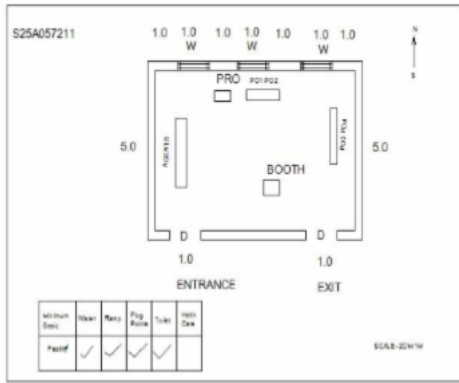

নির্বাচক নিবন্ধন আধিকারিকের স্বাক্ষর

Nazri Naksha

Google Map View

Polling Station Building Front View

Polling Station Front View

Cad View

Key MAP View

1 নাম : শেফালী মন্ডল স্বামীর নাম: দেবাশিষ মন্ডল বাড়ির নং : এন0094 বয়স : 35 লিঙ্গ : মহিলা	ZST2102408 ফটো উপলব্ধ	2 নাম : প্রবির মন্ডল পিতার নাম: পরেশ চন্দ্র মন্ডল বাড়ির নং : এন0111 বয়স : 25 লিঙ্গ : পুরুষ	ZST2102317 ফটো উপলব্ধ	3 নাম : দেবশ্রী মন্ডল স্বামীর নাম: লবানী মন্ডল বাড়ির নং : এন0111 বয়স : 23 লিঙ্গ : মহিলা	ZST2746352 ফটো উপলব্ধ
4 নাম : চৈতালী মন্ডল স্বামীর নাম: শ্রীদাম মন্ডল বাড়ির নং : এন0111 বয়স : 22 লিঙ্গ : মহিলা	ZST2746360 ফটো উপলব্ধ	5 নাম : সান্ত্বনা মন্ডল স্বামীর নাম: রুহিত মন্ডল বাড়ির নং : এন0084 বয়স : 35 লিঙ্গ : মহিলা	ZST1201037 ফটো উপলব্ধ	6 নাম : সুলতানা আজহার স্বামীর নাম: এনামুল হক বাড়ির নং : n0084 বয়স : 39 লিঙ্গ : মহিলা	ZST1081991 ফটো উপলব্ধ
7 নাম : চিরঞ্জিৎ ঘোষ পিতার নাম: কার্তিক ঘোষ বাড়ির নং : n0092 বয়স : 26 লিঙ্গ : পুরুষ	ZST1978766 ফটো উপলব্ধ	8 নাম : দীপেন্দ্র ঘোষ পিতার নাম: হৃদয় রঞ্জন ঘোষ বাড়ির নং : n0108 বয়স : 26 লিঙ্গ : পুরুষ	ZST1978725 ফটো উপলব্ধ	9 নাম : জীবন মন্ডল পিতার নাম: মনু মন্ডল বাড়ির নং : n0108 বয়স : 27 লিঙ্গ : পুরুষ	ZST1978527 ফটো উপলব্ধ
10 নাম : অভিজিৎ ঘোষ পিতার নাম: দিবাকর ঘোষ বাড়ির নং : n0102 বয়স : 28 লিঙ্গ : পুরুষ	ZST1978634 ফটো উপলব্ধ	11 নাম : সুদীপ কুমার ঘোষ পিতার নাম: গৌড় চাঁদ ঘোষ বাড়ির নং : n0100 বয়স : 27 লিঙ্গ : পুরুষ	ZST1978642 ফটো উপলব্ধ	12 নাম : গোপাল ঘোষ পিতার নাম: শঙ্কর ঘোষ বাড়ির নং : n0103 বয়স : 26 লিঙ্গ : পুরুষ	ZST1978683 ফটো উপলব্ধ
13 নাম : প্রদীপ ঘোষ পিতার নাম: হরেকচাঁদ ঘোষ বাড়ির নং : n0099 বয়স : 26 লিঙ্গ : পুরুষ	ZST1978790 ফটো উপলব্ধ	14 নাম : লোটন ঘোষ পিতার নাম: কার্তিক ঘোষ বাড়ির নং : নং০০৯২ বয়স : 24 লিঙ্গ : পুরুষ	ZST2390599 ফটো উপলব্ধ	15 নাম : মুন্নি ঘোষ স্বামীর নাম: নুপেন ঘোষ বাড়ির নং : N0108 বয়স : 28 লিঙ্গ : মহিলা	ZST2391704 ফটো উপলব্ধ
16 নাম : বুমা ঘোষ স্বামীর নাম: দিবাস ঘোষ বাড়ির নং : এন0102 বয়স : 31 লিঙ্গ : মহিলা	ZST2710564 ফটো উপলব্ধ	17 নাম : সঞ্জিত ঘোষ পিতার নাম: শংকর ঘোষ বাড়ির নং : এন0103 বয়স : 23 লিঙ্গ : পুরুষ	ZST2746337 ফটো উপলব্ধ	18 নাম : রাজীব ঘোষ পিতার নাম: গৌর চন্দ্র ঘোষ বাড়ির নং : এন01000 বয়স : 23 লিঙ্গ : পুরুষ	ZST2746758 ফটো উপলব্ধ
19 নাম : দীপক ঘোষ পিতার নাম: রবিলাল ঘোষ বাড়ির নং : এন0091 বয়স : 22 লিঙ্গ : পুরুষ	ZST2746477 ফটো উপলব্ধ	20 নাম : সন্তোষী ঘোষ স্বামীর নাম: দ্রিপেন্দ্র ঘোষ বাড়ির নং : N0108 বয়স : 24 লিঙ্গ : মহিলা	ZST2391688 ফটো উপলব্ধ	21 নাম : পোপী ঘোষ স্বামীর নাম: অভিজিৎ ঘোষ বাড়ির নং : N0102 বয়স : 24 লিঙ্গ : মহিলা	ZST2391746 ফটো উপলব্ধ
22 নাম : টোটন ঘোষ পিতার নাম: বিফ.ল ঘোষ বাড়ির নং : এন0106 বয়স : 24 লিঙ্গ : পুরুষ	ZST2710739 ফটো উপলব্ধ	23 নাম : জবা মন্ডল স্বামীর নাম: কিশোর কুমার মন্ডল বাড়ির নং : n0017 বয়স : 30 লিঙ্গ : মহিলা	ZST1585470 ফটো উপলব্ধ	24 নাম : কিশোর কুমার মন্ডল পিতার নাম: আমির চাঁদ মন্ডল বাড়ির নং : n0017 বয়স : 34 লিঙ্গ : পুরুষ	ZST1310937 ফটো উপলব্ধ
25 নাম : গাজল মণ্ডল পিতার নাম: আমীর চাঁদ মণ্ডল বাড়ির নং : n0017 বয়স : 42 লিঙ্গ : পুরুষ	FKG2857738 ফটো উপলব্ধ	26 নাম : সন্ধানী মন্ডল স্বামীর নাম: গাজল মন্ডল বাড়ির নং : n0017 বয়স : 38 লিঙ্গ : মহিলা	FKG3361425 ফটো উপলব্ধ	27 নাম : সাবু মণ্ডল পিতার নাম: ষষ্টিচরন মণ্ডল বাড়ির নং : এন0141 বয়স : 49 লিঙ্গ : পুরুষ	WB/08/052/153113 ফটো উপলব্ধ
28 নাম : আকাশী মণ্ডল স্বামীর নাম: লোহারী মণ্ডল বাড়ির নং : n0082 বয়স : 40 লিঙ্গ : মহিলা	ZST1082130 ফটো উপলব্ধ	29 নাম : চন্দনা মন্ডল স্বামীর নাম: হেমচন্দ্র মন্ডল বাড়ির নং : n0141 বয়স : 27 লিঙ্গ : মহিলা	ZST1978600 ফটো উপলব্ধ	30 নাম : গোপাল মন্ডল পিতার নাম: দীনবন্ধু মন্ডল বাড়ির নং : n0182 বয়স : 55 লিঙ্গ : পুরুষ	ZST1715200 ফটো উপলব্ধ