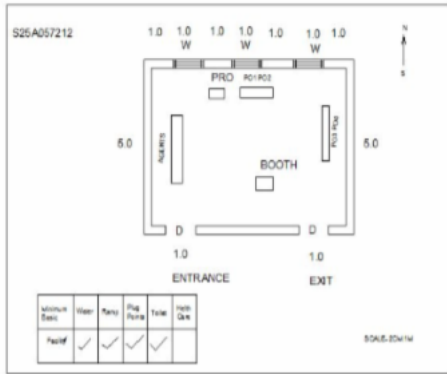

নির্বাচক নিবন্ধন আধিকারিকের স্বাক্ষর

Nazri Naksha

Google Map View

Polling Station Building Front View

Polling Station Front View

Cad View

Key MAP View

বিধানসভা নির্বাচনক্ষেত্রের নং, নাম : 57-সুতি  
ভাগ নং, নাম : 1-পাড়া-ধানুকপাড়া