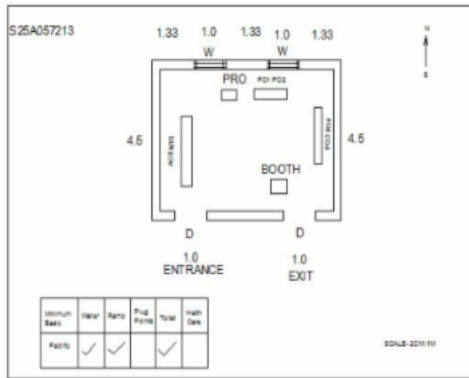

নির্বাচক নিবন্ধন আধিকারিকের স্বাক্ষর

Nazri Naksha

Google Map View

Polling Station Building Front View

Polling Station Front View

Cad View

Key MAP View

বিধানসভা নির্বাচনক্ষেত্রের নং, নাম : 57-সুতি  
ভাগ নং, নাম : 1-পাড়া-পশ্চিম পাড়া,