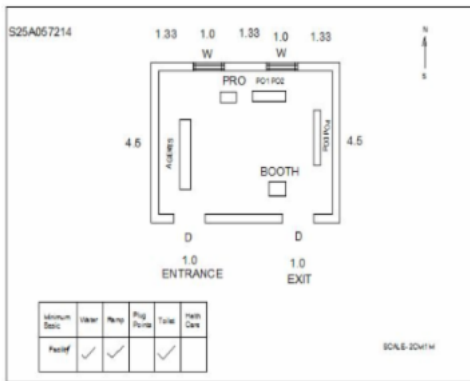

নির্বাচক নিবন্ধন আধিকারিকের স্বাক্ষর

Nazri Naksha

Google Map View

Polling Station Building Front View

Polling Station Front View

Cad View

Key MAP View

1 নাম : নাসিরা বিবি স্বামীর নাম : বরজাহান সেখ পিতার নাম : কুতুবুল হক বাড়ির নং : n0013 বয়স : 41 লিঙ্গ : মহিলা	ZST1083229 ফটো উপলব্ধ	2 নাম : বরজাহান সেখ স্বামীর নাম : কুতুবুল হক পিতার নাম : কুতুবুল হক বাড়ির নং : n0013 বয়স : 43 লিঙ্গ : পুরুষ	FKG2568814 ফটো উপলব্ধ	3 নাম : বানু বেগম স্বামীর নাম : লুতফল হক পিতার নাম : লুতফল হক বাড়ির নং : n0013 বয়স : 62 লিঙ্গ : মহিলা	WB/08/052/165251 ফটো উপলব্ধ
4 নাম : লুতফল হক পিতার নাম : সামেদ সেখ বাড়ির নং : n0013 বয়স : 69 লিঙ্গ : পুরুষ	WB/08/052/165250 ফটো উপলব্ধ	5 নাম : জাহেদা বিবি স্বামীর নাম : আইনুদ্দিন সেখ পিতার নাম : আইনুদ্দিন সেখ বাড়ির নং : n0017 বয়স : 59 লিঙ্গ : মহিলা	WB/08/052/165305 ফটো উপলব্ধ	6 নাম : সুমেরুন পিতার নাম : হারু সেখ বাড়ির নং : n0017 বয়স : 59 লিঙ্গ : মহিলা	WB/08/052/165306 ফটো উপলব্ধ
7 নাম : ইয়াবুল সেখ পিতার নাম : ফারহাদ সেখ বাড়ির নং : n0017 বয়স : 42 লিঙ্গ : পুরুষ	FQR2308880 ফটো উপলব্ধ	8 নাম : রুবিনা বিবি স্বামীর নাম : ইয়াবুল সেখ পিতার নাম : ইয়াবুল সেখ বাড়ির নং : n0017 বয়স : 39 লিঙ্গ : মহিলা	ZST1083435 ফটো উপলব্ধ	9 নাম : সাবিনা ইয়াবুল সেখ স্বামীর নাম : ইয়াবুল সেখ পিতার নাম : ইয়াবুল সেখ বাড়ির নং : n0017 বয়স : 36 লিঙ্গ : মহিলা	FKG3361797 ফটো উপলব্ধ
10 নাম : নুহ সেখ পিতার নাম : আতরী সেখ বাড়ির নং : n0034 বয়স : 60 লিঙ্গ : পুরুষ	FKG3361771 ফটো উপলব্ধ	11 নাম : সাহারুন বিবি স্বামীর নাম : নুহ সেখ পিতার নাম : নুহ সেখ বাড়ির নং : n0034 বয়স : 44 লিঙ্গ : মহিলা	FKG2567857 ফটো উপলব্ধ	12 নাম : সাফাতুল সেখ পিতার নাম : নুহ সেখ বাড়ির নং : n0034 বয়স : 37 লিঙ্গ : পুরুষ	FKG3298866 ফটো উপলব্ধ
13 নাম : নিলুফা বিবি স্বামীর নাম : সাফাতুল সেখ পিতার নাম : সাফাতুল সেখ বাড়ির নং : n0034 বয়স : 36 লিঙ্গ : মহিলা	ZST1693951 ফটো উপলব্ধ	14 নাম : পরেশ মন্ডল পিতার নাম : শ্রীমন্দন মন্ডল বাড়ির নং : n0034 বয়স : 29 লিঙ্গ : পুরুষ	ZST1693878 ফটো উপলব্ধ	15 নাম : সাথেকুন নেসা স্বামীর নাম : সোলেমান সেখ পিতার নাম : সোলেমান সেখ বাড়ির নং : n0004 বয়স : 67 লিঙ্গ : মহিলা	ZST2135283 ফটো উপলব্ধ
16 নাম : নসিবুল সেখ পিতার নাম : সোলেমান সেখ বাড়ির নং : n0004 বয়স : 40 লিঙ্গ : পুরুষ	FKG2860328 ফটো উপলব্ধ	17 নাম : সিরিনা বিবি স্বামীর নাম : নসিবুল সেখ পিতার নাম : নসিবুল সেখ বাড়ির নং : n0004 বয়স : 31 লিঙ্গ : মহিলা	ZST1439884 ফটো উপলব্ধ	18 নাম : রাবিয়া বিবি স্বামীর নাম : সেরফান সেখ পিতার নাম : সেরফান সেখ বাড়ির নং : n0048 বয়স : 57 লিঙ্গ : মহিলা	FKG3361730 ফটো উপলব্ধ
19 নাম : সেরফান আলি পিতার নাম : ফকির মহম্মদ বাড়ির নং : n0047 বয়স : 62 লিঙ্গ : পুরুষ	FKG3361722 ফটো উপলব্ধ	20 নাম : মিনারুল সেখ পিতার নাম : সেরফান আলি বাড়ির নং : n0047 বয়স : 30 লিঙ্গ : পুরুষ	ZST1693860 ফটো উপলব্ধ	21 নাম : তোসলিম সেখ পিতার নাম : কুতুবুল হক বাড়ির নং : n0013 বয়স : 31 লিঙ্গ : পুরুষ	ZST1587328 ফটো উপলব্ধ
22 নাম : জাইদুল সেখ পিতার নাম : নুহ সেখ বাড়ির নং : n0034 বয়স : 28 লিঙ্গ : পুরুষ	ZST1798222 ফটো উপলব্ধ	23 নাম : এবাদুল সেখ পিতার নাম : ইয়াবুল সেখ বাড়ির নং : N0017 বয়স : 25 লিঙ্গ : পুরুষ	ZST2361301 ফটো উপলব্ধ	24 নাম : নাইমুন খাতুন স্বামীর নাম : মিনারুল সেখ পিতার নাম : মিনারুল সেখ বাড়ির নং : N0047 বয়স : 24 লিঙ্গ : মহিলা	ZST2361285 ফটো উপলব্ধ
25 নাম : রাবিনা খাতুন স্বামীর নাম : মাইজুদ্দিন সেখ পিতার নাম : মাইজুদ্দিন সেখ বাড়ির নং : n0017 বয়স : 37 লিঙ্গ : মহিলা	ZST1083484 ফটো উপলব্ধ	26 নাম : আলিমুদ্দিন সেখ পিতার নাম : ইয়াবুল সেখ বাড়ির নং : N0017 বয়স : 22 লিঙ্গ : পুরুষ	ZST2361327 ফটো উপলব্ধ	27 নাম : হালেমা বিবি স্বামীর নাম : সেরফান আলি পিতার নাম : সেরফান আলি বাড়ির নং : n0017 বয়স : 64 লিঙ্গ : মহিলা	ZST2840510 ফটো উপলব্ধ
28 নাম : গাজিরুল সেখ পিতার নাম : কুতুবুল হক বাড়ির নং : n0013 বয়স : 33 লিঙ্গ : পুরুষ	ZST1083401 ফটো উপলব্ধ	29 নাম : মাইজুদ্দিন সেখ পিতার নাম : মাইজুদ্দিন সেখ বাড়ির নং : n0017 বয়স : 36 লিঙ্গ : পুরুষ	IER1858141 ফটো উপলব্ধ	30 নাম : গোলাব রুসুল পিতার নাম : সেরফান আলি বাড়ির নং : n0047 বয়স : 26 লিঙ্গ : পুরুষ	ZST2062123 ফটো উপলব্ধ