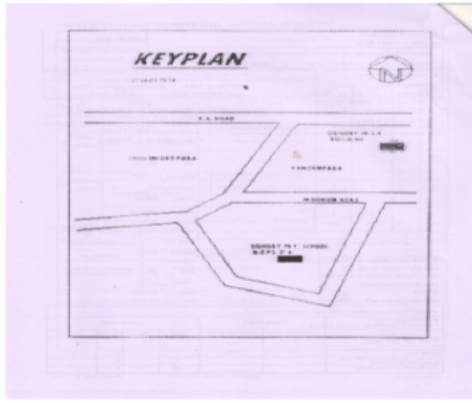

নির্বাচক নিবন্ধন আধিকারিকের স্বাক্ষর

Nazri Naksha

Google Map View

Polling Station Building Front View

Polling Station Front View

Cad View

Key MAP View

1 নাম : নাসিরা বিবি স্বামীর নাম : বরজাহান সেখ পিতার নাম : কুতুবুল হক বাড়ির নং : n0013 বয়স : 41 লিঙ্গ : মহিলা	ZST1083229 ফটো উপলব্ধ	2 নাম : বরজাহান সেখ স্বামীর নাম : কুতুবুল হক পিতার নাম : কুতুবুল হক বাড়ির নং : n0013 বয়স : 43 লিঙ্গ : পুরুষ	FKG2568814 ফটো উপলব্ধ	3 নাম : বানু বেগম স্বামীর নাম : লুতফল হক পিতার নাম : লুতফল হক বাড়ির নং : n0013 বয়স : 62 লিঙ্গ : মহিলা	WB/08/052/165251 ফটো উপলব্ধ
4 নাম : লুতফল হক পিতার নাম : সামেদ সেখ বাড়ির নং : n0013 বয়স : 69 লিঙ্গ : পুরুষ	WB/08/052/165250 ফটো উপলব্ধ	5 নাম : জাহেদা বিবি স্বামীর নাম : আইনুদ্দিন সেখ পিতার নাম : আইনুদ্দিন সেখ বাড়ির নং : n0017 বয়স : 59 লিঙ্গ : মহিলা	WB/08/052/165305 ফটো উপলব্ধ	6 নাম : সুমেরুন পিতার নাম : হারু সেখ বাড়ির নং : n0017 বয়স : 59 লিঙ্গ : মহিলা	WB/08/052/165306 ফটো উপলব্ধ
7 নাম : ইয়াবুল সেখ পিতার নাম : ফারহাদ সেখ বাড়ির নং : n0017 বয়স : 42 লিঙ্গ : পুরুষ	FQR2308880 ফটো উপলব্ধ	8 নাম : রুবিনা বিবি স্বামীর নাম : ইয়াবুল সেখ পিতার নাম : ইয়াবুল সেখ বাড়ির নং : n0017 বয়স : 39 লিঙ্গ : মহিলা	ZST1083435 ফটো উপলব্ধ	9 নাম : সাবিনা ইয়াবুল সেখ স্বামীর নাম : ইয়াবুল সেখ পিতার নাম : ইয়াবুল সেখ বাড়ির নং : n0017 বয়স : 36 লিঙ্গ : মহিলা	FKG3361797 ফটো উপলব্ধ
10 নাম : নুহ সেখ পিতার নাম : আতরী সেখ বাড়ির নং : n0034 বয়স : 60 লিঙ্গ : পুরুষ	FKG3361771 ফটো উপলব্ধ	11 নাম : সাহারুন বিবি স্বামীর নাম : নুহ সেখ পিতার নাম : নুহ সেখ বাড়ির নং : n0034 বয়স : 44 লিঙ্গ : মহিলা	FKG2567857 ফটো উপলব্ধ	12 নাম : সাফাতুল সেখ পিতার নাম : নুহ সেখ বাড়ির নং : n0034 বয়স : 37 লিঙ্গ : পুরুষ	FKG3298866 ফটো উপলব্ধ
13 নাম : নিলুফা বিবি স্বামীর নাম : সাফাতুল সেখ পিতার নাম : সাফাতুল সেখ বাড়ির নং : n0034 বয়স : 36 লিঙ্গ : মহিলা	ZST1693951 ফটো উপলব্ধ	14 নাম : পরেশ মন্ডল পিতার নাম : শ্রীমন্দন মন্ডল বাড়ির নং : n0034 বয়স : 29 লিঙ্গ : পুরুষ	ZST1693878 ফটো উপলব্ধ	15 নাম : সাথেকুন নেসা স্বামীর নাম : সোলেমান সেখ পিতার নাম : সোলেমান সেখ বাড়ির নং : n0004 বয়স : 67 লিঙ্গ : মহিলা	ZST2135283 ফটো উপলব্ধ
16 নাম : নসিবুল সেখ পিতার নাম : সোলেমান সেখ বাড়ির নং : n0004 বয়স : 40 লিঙ্গ : পুরুষ	FKG2860328 ফটো উপলব্ধ	17 নাম : সিরিনা বিবি স্বামীর নাম : নসিবুল সেখ পিতার নাম : নসিবুল সেখ বাড়ির নং : n0004 বয়স : 31 লিঙ্গ : মহিলা	ZST1439884 ফটো উপলব্ধ	18 নাম : রাবিয়া বিবি স্বামীর নাম : সেরফান সেখ পিতার নাম : সেরফান সেখ বাড়ির নং : n0048 বয়স : 57 লিঙ্গ : মহিলা	FKG3361730 ফটো উপলব্ধ
19 নাম : সেরফান আলি পিতার নাম : ফকির মহম্মদ বাড়ির নং : n0047 বয়স : 62 লিঙ্গ : পুরুষ	FKG3361722 ফটো উপলব্ধ	20 নাম : মিনারুল সেখ পিতার নাম : সেরফান আলি বাড়ির নং : n0047 বয়স : 30 লিঙ্গ : পুরুষ	ZST1693860 ফটো উপলব্ধ	21 নাম : তোসলিম সেখ পিতার নাম : কুতুবুল হক বাড়ির নং : n0013 বয়স : 31 লিঙ্গ : পুরুষ	ZST1587328 ফটো উপলব্ধ
22 নাম : জাইদুল সেখ পিতার নাম : নুহ সেখ বাড়ির নং : n0034 বয়স : 28 লিঙ্গ : পুরুষ	ZST1798222 ফটো উপলব্ধ	23 নাম : এবাদুল সেখ পিতার নাম : ইয়াবুল সেখ বাড়ির নং : N0017 বয়স : 25 লিঙ্গ : পুরুষ	ZST2361301 ফটো উপলব্ধ	24 নাম : নাইমুন খাতুন স্বামীর নাম : মিনারুল সেখ পিতার নাম : মিনারুল সেখ বাড়ির নং : N0047 বয়স : 24 লিঙ্গ : মহিলা	ZST2361285 ফটো উপলব্ধ
25 নাম : রাবিনা খাতুন স্বামীর নাম : মাইজুদ্দিন সেখ পিতার নাম : মাইজুদ্দিন সেখ বাড়ির নং : n0017 বয়স : 37 লিঙ্গ : মহিলা	ZST1083484 ফটো উপলব্ধ	26 নাম : আলিমুদ্দিন সেখ পিতার নাম : ইয়াবুল সেখ বাড়ির নং : N0017 বয়স : 22 লিঙ্গ : পুরুষ	ZST2361327 ফটো উপলব্ধ	27 নাম : হালেমা বিবি স্বামীর নাম : সেরফান আলি পিতার নাম : সেরফান আলি বাড়ির নং : n0017 বয়স : 64 লিঙ্গ : মহিলা	ZST2840510 ফটো উপলব্ধ
28 নাম : গাজিরুল সেখ পিতার নাম : কুতুবুল হক বাড়ির নং : n0013 বয়স : 33 লিঙ্গ : পুরুষ	ZST1083401 ফটো উপলব্ধ	29 নাম : মাইজুদ্দিন সেখ পিতার নাম : মাইজুদ্দিন সেখ বাড়ির নং : n0017 বয়স : 36 লিঙ্গ : পুরুষ	IER1858141 ফটো উপলব্ধ	30 নাম : গোলাব রুসুল পিতার নাম : সেরফান আলি বাড়ির নং : n0047 বয়স : 26 লিঙ্গ : পুরুষ	ZST2062123 ফটো উপলব্ধ