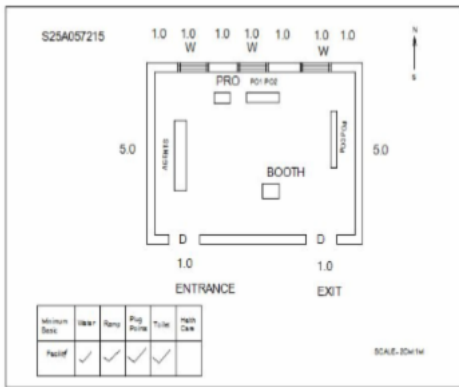

নির্বাচক নিবন্ধন আধিকারিকের স্বাক্ষর

Nazri Naksha

Google Map View

Polling Station Building Front View

Polling Station Front View

Cad View

Key MAP View

1 নাম : জাননেতুনবিবি স্বামীর নাম: হোসেন মন্ডল বাড়ির নং : n0027 বয়স : 76 লিঙ্গ : মহিলা	WB/08/052/165039	ফটো উপলব্ধ	2 নাম : জামালুদ্দিন মণ্ডল পিতার নাম: হোসেন মন্ডল বাড়ির নং : n0026 বয়স : 58 লিঙ্গ : পুরুষ	WB/08/052/165037	ফটো উপলব্ধ	3 নাম : বুলিনা বিবি স্বামীর নাম: আইউব মন্ডল বাড়ির নং : n0033 বয়স : 35 লিঙ্গ : মহিলা	ZST1202043	ফটো উপলব্ধ
4 নাম : আইউব মন্ডল পিতার নাম: ইউসুপ মন্ডল বাড়ির নং : n0033 বয়স : 39 লিঙ্গ : পুরুষ	ZST0641811	ফটো উপলব্ধ	5 নাম : জেসমিন বান স্বামীর নাম: নইমুদ্দিন বাড়ির নং : n0024 বয়স : 41 লিঙ্গ : মহিলা	FKG2876407	ফটো উপলব্ধ	6 নাম : আফরোজ বেগম স্বামীর নাম: মোজাম্মেল হক বাড়ির নং : n0019 বয়স : 65 লিঙ্গ : মহিলা	WB/08/052/168057	ফটো উপলব্ধ
7 নাম : সাফিক সেখ পিতার নাম: জামিল সেখ বাড়ির নং : n0026 বয়স : 29 লিঙ্গ : পুরুষ	ZST1798610	ফটো উপলব্ধ	8 নাম : সুহিদা খাতুন স্বামীর নাম: সাফিক সেখ বাড়ির নং : এন0026 বয়স : 25 লিঙ্গ : মহিলা	ZST2819134	ফটো উপলব্ধ	9 নাম : সাহে আলম পিতার নাম: রবুল সেখ বাড়ির নং : এন000 বয়স : 24 লিঙ্গ : পুরুষ	ZST2712180	ফটো উপলব্ধ
10 নাম : মুনমুন কর্মকার পিতার নাম: তামালী কর্মকার বাড়ির নং : n0006 বয়স : 27 লিঙ্গ : পুরুষ	ZST1885748	ফটো উপলব্ধ	11 নাম : রীনা কর্মকার স্বামীর নাম: তামালী কর্মকার বাড়ির নং : n0006 বয়স : 49 লিঙ্গ : মহিলা	ZST2135630	ফটো উপলব্ধ	Q 12 নাম : সোনালী কর্মকার স্বামীর নাম: নাগেশ্বর কর্মকার বাড়ির নং : এন0006 বয়স : 21 লিঙ্গ : মহিলা	ZST2848331	ফটো উপলব্ধ
13 নাম : গৌতম কর্মকার পিতার নাম: করুন কর্মকার বাড়ির নং : n0006 বয়স : 50 লিঙ্গ : পুরুষ	FKG2861714	ফটো উপলব্ধ	14 নাম : নাগেশ্বর কর্মকার পিতার নাম: তামালী কর্মকার বাড়ির নং : n0006 বয়স : 29 লিঙ্গ : পুরুষ	ZST1694124	ফটো উপলব্ধ	15 নাম : তামালী কর্মকার পিতার নাম: করুণাসিদ্ধু কর্মকার বাড়ির নং : n0006 বয়স : 53 লিঙ্গ : পুরুষ	ZST2135648	ফটো উপলব্ধ
16 নাম : লতিকা কর্মকার স্বামীর নাম: নবকুমার কর্মকার বাড়ির নং : n0005 বয়স : 35 লিঙ্গ : মহিলা	ZST1311935	ফটো উপলব্ধ	17 নাম : নবকুমার কর্মকার পিতার নাম: বলরাম কর্মকার বাড়ির নং : n0005 বয়স : 51 লিঙ্গ : পুরুষ	WB/08/052/168006	ফটো উপলব্ধ	18 নাম : মল্লিকা কর্মকার পিতার নাম: জগন্নাথ কর্মকার বাড়ির নং : n0005 বয়স : 57 লিঙ্গ : মহিলা	ZST1587765	ফটো উপলব্ধ
19 নাম : সবিতা কর্মকার স্বামীর নাম: জীবন কর্মকার বাড়ির নং : n0005 বয়স : 67 লিঙ্গ : মহিলা	WB/08/052/168005	ফটো উপলব্ধ	20 নাম : মিনা খাতুন স্বামীর নাম: মাননান সেখ বাড়ির নং : N0178 বয়স : 26 লিঙ্গ : মহিলা	ZST2362101	ফটো উপলব্ধ	21 নাম : মলেন্দা খাতুন পিতার নাম: মুতাইলাল সেখ বাড়ির নং : N0120 বয়স : 27 লিঙ্গ : মহিলা	ZST2362614	ফটো উপলব্ধ
22 নাম : মিলনী খাতুন স্বামীর নাম: মজিবুল সেখ বাড়ির নং : n0040 বয়স : 27 লিঙ্গ : মহিলা	ZST2362903	ফটো উপলব্ধ	23 নাম : তাহেরা খাতুন স্বামীর নাম: মুতাসাদ রুজ্জাক বাড়ির নং : N0093 বয়স : 27 লিঙ্গ : মহিলা	ZST2362275	ফটো উপলব্ধ	24 নাম : শিলা খাতুন স্বামীর নাম: জুলফিকার শেখ বাড়ির নং : N0083 বয়স : 28 লিঙ্গ : মহিলা	ZST2362036	ফটো উপলব্ধ
25 নাম : সামিম খাতুন স্বামীর নাম: বিপুল সেখ বাড়ির নং : N0185 বয়স : 24 লিঙ্গ : মহিলা	ZST2362069	ফটো উপলব্ধ	26 নাম : মোবিনা খাতুন স্বামীর নাম: সফেরুল সেখ বাড়ির নং : এন0079 বয়স : 28 লিঙ্গ : মহিলা	ZST2712701	ফটো উপলব্ধ	27 নাম : হালিমা খাতুন স্বামীর নাম: ইনসান সেখ বাড়ির নং : এন0120 বয়স : 23 লিঙ্গ : মহিলা	ZST2748754	ফটো উপলব্ধ
28 নাম : আসিমা খাতুন স্বামীর নাম: হাবিবুল সেখ বাড়ির নং : এন0123 বয়স : 23 লিঙ্গ : মহিলা	ZST2712214	ফটো উপলব্ধ	29 নাম : আমিরুদ্দিন সেখ পিতার নাম: মেজমুদ্দিন সেখ বাড়ির নং : এন0083 বয়স : 23 লিঙ্গ : পুরুষ	ZST2748630	ফটো উপলব্ধ	30 নাম : তুহিনা খাতুন পিতার নাম: আবুল কালাম বাড়ির নং : এন0132 বয়স : 27 লিঙ্গ : মহিলা	ZST2748838	ফটো উপলব্ধ