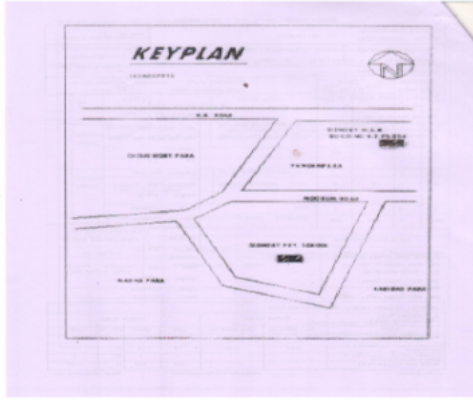

Nazri Naksha