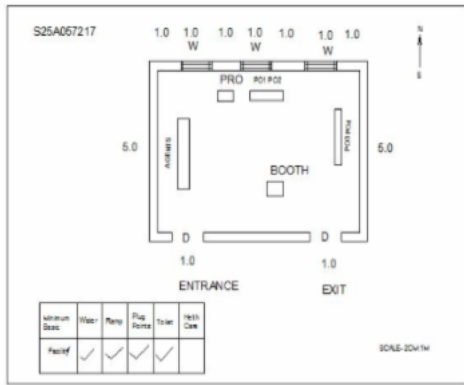

নির্বাচক নিবন্ধন আধিকারিকের স্বাক্ষর

Nazri Naksha

Google Map View

Polling Station Building Front View

Polling Station Front View

Cad View

Key MAP View

1 নাম : আল্পনা মন্ডল স্বামীর নাম : বিশ্বনাথ মন্ডল বাড়ির নং : এন0048 বয়স : 54 লিঙ্গ : মহিলা	ZST2136497	ফটো উপলব্ধ	2 নাম : সাদেনুর বিবি স্বামীর নাম : তামিজুদ্দিন সেখ বাড়ির নং : n0047 বয়স : 50 লিঙ্গ : মহিলা	ZST0891754	ফটো উপলব্ধ	3 নাম : ফাতেমা জোহরা স্বামীর নাম : মুইসুরশালিম মেহ বাড়ির নং : n0097 বয়স : 61 লিঙ্গ : মহিলা	ZST0893248	ফটো উপলব্ধ
4 নাম : সুস্মিতা ইয়াসমিন স্বামীর নাম : মহঃ মনকির হোসেন বাড়ির নং : N0088 বয়স : 24 লিঙ্গ : মহিলা	ZST2365963	ফটো উপলব্ধ	5 নাম : সাবিনা ইয়াসমিন স্বামীর নাম : ওমার ফারুক বাড়ির নং : এন0070 বয়স : 29 লিঙ্গ : মহিলা	ZST2331502	ফটো উপলব্ধ	6 নাম : মনিরুল সেখ পিতার নাম : সফিউদ্দিন সেখ বাড়ির নং : N0070 বয়স : 25 লিঙ্গ : পুরুষ	ZST2365815	ফটো উপলব্ধ
7 নাম : মুসেহা খাতুন পিতার নাম : মঈয়্যার মেহ বাড়ির নং : এন0058 বয়স : 25 লিঙ্গ : মহিলা	ZST2063048	ফটো উপলব্ধ	8 নাম : মাসিদা খাতুন স্বামীর নাম : এমামুল হক বাড়ির নং : গোকুলনগর বয়স : 28 লিঙ্গ : মহিলা	ZST2366102	ফটো উপলব্ধ	9 নাম : মোমিনা খাতুন পিতার নাম : সাদেক আলি বাড়ির নং : N0057 বয়স : 25 লিঙ্গ : মহিলা	ZST2365641	ফটো উপলব্ধ
10 নাম : মন্ডল বরণ স্বামীর নাম : নিবারন মন্ডল বাড়ির নং : n0030 বয়স : 53 লিঙ্গ : মহিলা	ZST2136182	ফটো উপলব্ধ	11 নাম : রাসিদা বিবি স্বামীর নাম : মুইসুরশালিম মেহ বাড়ির নং : n0051 বয়স : 65 লিঙ্গ : মহিলা	ZST1202894	ফটো উপলব্ধ	12 নাম : নারগিস বেগম স্বামীর নাম : গোলাম মুর্শিদ বাড়ির নং : এন0040 বয়স : 35 লিঙ্গ : মহিলা	ZST2013811	ফটো উপলব্ধ
13 নাম : জাহানারা বেগম স্বামীর নাম : মহঃ সাইদুল সেখ বাড়ির নং : এন0021 বয়স : 27 লিঙ্গ : মহিলা	ZST2800217	ফটো উপলব্ধ	14 নাম : মান্সী মন্ডল স্বামীর নাম : প্রতাপ মন্ডল বাড়ির নং : এন0044 বয়স : 27 লিঙ্গ : মহিলা	NNP1782614	ফটো উপলব্ধ	15 নাম : কনকরানী মণ্ডল স্বামীর নাম : শ্যামচাঁদ মণ্ডল বাড়ির নং : n0016 বয়স : 55 লিঙ্গ : মহিলা	FKG1492552	ফটো উপলব্ধ
16 নাম : অঞ্জলী মণ্ডল স্বামীর নাম : রজনী মণ্ডল বাড়ির নং : n0016 বয়স : 59 লিঙ্গ : মহিলা	WB/08/052/195642	ফটো উপলব্ধ	17 নাম : আলবতী মণ্ডল স্বামীর নাম : শ্যাম মণ্ডল বাড়ির নং : n0016 বয়স : 61 লিঙ্গ : মহিলা	WB/08/052/195615	ফটো উপলব্ধ	18 নাম : তপন মন্ডল পিতার নাম : শ্যাম মন্ডল বাড়ির নং : n0016 বয়স : 34 লিঙ্গ : পুরুষ	ZST1202845	ফটো উপলব্ধ
19 নাম : নুপেন মন্ডল পিতার নাম : শ্যাম মন্ডল বাড়ির নং : n0016 বয়স : 34 লিঙ্গ : পুরুষ	ZST1202837	ফটো উপলব্ধ	20 নাম : শান্তনা মন্ডল স্বামীর নাম : দুর্গেশ মন্ডল বাড়ির নং : n0039 বয়স : 27 লিঙ্গ : মহিলা	ZST1910744	ফটো উপলব্ধ	21 নাম : অর্চনা মন্ডল স্বামীর নাম : শংকর মন্ডল বাড়ির নং : n0039 বয়স : 35 লিঙ্গ : মহিলা	ZST1589142	ফটো উপলব্ধ
22 নাম : ফুলটুসি মন্ডল স্বামীর নাম : ধনঞ্জয় মন্ডল বাড়ির নং : n0044 বয়স : 33 লিঙ্গ : মহিলা	ZST1589175	ফটো উপলব্ধ	23 নাম : অষ্টমী মন্ডল স্বামীর নাম : মিঠুন মন্ডল বাড়ির নং : n0044 বয়স : 28 লিঙ্গ : মহিলা	ZST1886944	ফটো উপলব্ধ	24 নাম : প্রতাপ মন্ডল পিতার নাম : শ্যাম মন্ডল বাড়ির নং : n0044 বয়স : 30 লিঙ্গ : পুরুষ	ZST1694835	ফটো উপলব্ধ
25 নাম : পশুপতি মণ্ডল পিতার নাম : রবি মণ্ডল বাড়ির নং : n0044 বয়স : 61 লিঙ্গ : পুরুষ	FKG1492420	ফটো উপলব্ধ	26 নাম : ধনঞ্জয় মণ্ডল পিতার নাম : হাবু মণ্ডল বাড়ির নং : n0044 বয়স : 40 লিঙ্গ : পুরুষ	FKG2874659	ফটো উপলব্ধ	27 নাম : মিঠুন মণ্ডল পিতার নাম : হাবু মণ্ডল বাড়ির নং : n0044 বয়স : 41 লিঙ্গ : পুরুষ	FKG3302866	ফটো উপলব্ধ
28 নাম : হাবু মণ্ডল পিতার নাম : রবি মণ্ডল বাড়ির নং : n0044 বয়স : 66 লিঙ্গ : পুরুষ	FKG1492529	ফটো উপলব্ধ	29 নাম : কম্পনা মন্ডল স্বামীর নাম : পশুপতি মন্ডল বাড়ির নং : n0044 বয়স : 56 লিঙ্গ : মহিলা	ZST2418713	ফটো উপলব্ধ	30 নাম : ছেদনি মন্ডল স্বামীর নাম : হাবু মন্ডল বাড়ির নং : n0044 বয়স : 51 লিঙ্গ : মহিলা	ZST2418622	ফটো উপলব্ধ