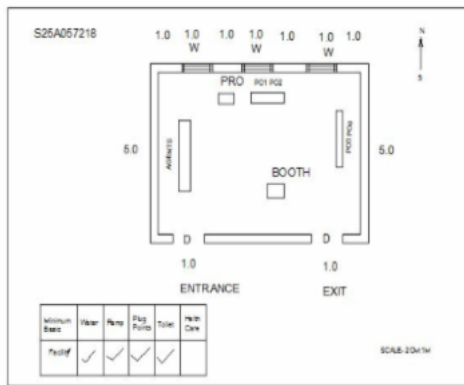

নির্বাচক নিবন্ধন আধিকারিকের স্বাক্ষর

Nazri Naksha

Google Map View

Polling Station Building Front View

Polling Station Front View

Cad View

Key MAP View

বিধানসভা নির্বাচনক্ষেত্রের নং, নাম : 57-সুতি  
ভাগ নং, নাম : 1-পাড়া-পূর্ব অমরপুর,