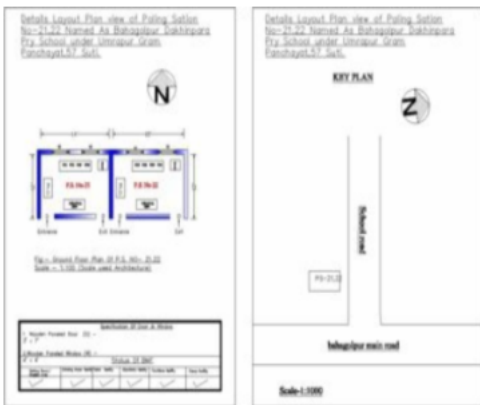

নির্বাচক নিবন্ধন আধিকারিকের স্বাক্ষর

Nazri Naksha

Google Map View

Polling Station Building Front View

Polling Station Front View

Cad View

Key MAP View

1 নাম : নাসিরুদ্দিন সেখ পিতার নাম: খাইরুল হক বাড়ির নং : N0161 বয়স : 27 লিঙ্গ : পুরুষ	ZST1984558 ফটো উপলব্ধ	2 নাম : তারিকুল ইসলাম পিতার নাম: নুরুল ইসলাম বাড়ির নং : N0142 বয়স : 26 লিঙ্গ : পুরুষ	ZST1984723 ফটো উপলব্ধ	3 নাম : সফিকুল ইসলাম পিতার নাম: সাদেক আলি বাড়ির নং : N0143 বয়স : 29 লিঙ্গ : পুরুষ	ZST1984822 ফটো উপলব্ধ
4 নাম : জারিয়া খাতুন স্বামীর নাম: মোহাঃ মোসারাক হোসেন বাড়ির নং : N0190 বয়স : 29 লিঙ্গ : মহিলা	ZST1984905 ফটো উপলব্ধ	5 নাম : রোজিনা বিবি স্বামীর নাম: সাবির সেখ বাড়ির নং : n0189 বয়স : 35 লিঙ্গ : মহিলা	ZST1238609 ফটো উপলব্ধ	6 নাম : মোদাস্‌সাব হোসেন পিতার নাম: ইমরুল সেখ বাড়ির নং : n0190 বয়স : 29 লিঙ্গ : পুরুষ	ZST1627413 ফটো উপলব্ধ
7 নাম : জরিনা বিবি স্বামীর নাম: আকবর আলি বাড়ির নং : n0201 বয়স : 52 লিঙ্গ : মহিলা	BSK1749282 ফটো উপলব্ধ	8 নাম : অনাহার বেওয়া স্বামীর নাম: আঃ হামিদ বাড়ির নং : n0204 বয়স : 63 লিঙ্গ : মহিলা	WB/08/051/435271 ফটো উপলব্ধ	9 নাম : সফিকুল হক পিতার নাম: জামসেদ আলি বাড়ির নং : n0204 বয়স : 47 লিঙ্গ : পুরুষ	BSK2413920 ফটো উপলব্ধ
10 নাম : মাসকুরা খাতুন স্বামীর নাম: সফিকুল হক বাড়ির নং : n0204 বয়স : 37 লিঙ্গ : মহিলা	ZST1237999 ফটো উপলব্ধ	11 নাম : বাদরুল ইসলাম পিতার নাম: হোরমুজ আলি বাড়ির নং : n0156 বয়স : 49 লিঙ্গ : পুরুষ	BSK1746312 ফটো উপলব্ধ	12 নাম : সাবির সেখ পিতার নাম: আরশাদ আলি বাড়ির নং : n0189 বয়স : 35 লিঙ্গ : পুরুষ	ZST1237759 ফটো উপলব্ধ
13 নাম : মঃ আব্দুল কাবির পিতার নাম: আরশাদ আলি বাড়ির নং : n0190 বয়স : 32 লিঙ্গ : পুরুষ	ZST1237841 ফটো উপলব্ধ	14 নাম : মহঃ সিরাজুদ্দৌ পিতার নাম: মহঃ সানোয়ার আলি বাড়ির নং : n0010 বয়স : 37 লিঙ্গ : পুরুষ	ZST0842831 ফটো উপলব্ধ	15 নাম : পিনারা খাতুন স্বামীর নাম: মহঃ সিরাজুদ্দৌ বাড়ির নং : n0010 বয়স : 37 লিঙ্গ : মহিলা	ZST0914580 ফটো উপলব্ধ
16 নাম : সাদেক আলি পিতার নাম: আনেস রহমান বাড়ির নং : n0143 বয়স : 63 লিঙ্গ : পুরুষ	WB/08/051/435040 ফটো উপলব্ধ	17 নাম : আয়েসা খাতুন পিতার নাম: সাদেক আলি বাড়ির নং : n0143 বয়স : 35 লিঙ্গ : মহিলা	ZST0842583 ফটো উপলব্ধ	18 নাম : নাজেমা বিবি স্বামীর নাম: সাদেক আলি বাড়ির নং : n0143 বয়স : 35 লিঙ্গ : মহিলা	ZST1349539 ফটো উপলব্ধ
19 নাম : আস সেখ পিতার নাম: সাদেক আলি বাড়ির নং : n0143 বয়স : 33 লিঙ্গ : পুরুষ	ZST1349547 ফটো উপলব্ধ	20 নাম : মোঃ রহমত সেখ পিতার নাম: আহম্মদ হক বাড়ির নং : n0044 বয়স : 38 লিঙ্গ : পুরুষ	BSK3104825 ফটো উপলব্ধ	21 নাম : মমতাজ বিবি স্বামীর নাম: মোঃ রহমত সেখ বাড়ির নং : n0044 বয়স : 34 লিঙ্গ : মহিলা	ZST0914481 ফটো উপলব্ধ
22 নাম : এমিনা খাতুন পিতার নাম: দিল মহম্মদ বাড়ির নং : n0167 বয়স : 35 লিঙ্গ : মহিলা	ZST1238286 ফটো উপলব্ধ	23 নাম : মর্জিনা বিবি স্বামীর নাম: দিলমহম্মদ বাড়ির নং : n0167 বয়স : 69 লিঙ্গ : মহিলা	BSK1744051 ফটো উপলব্ধ	24 নাম : নিয়াজুদ্দিন সেখ পিতার নাম: নেসমহম্মদ বাড়ির নং : n0177 বয়স : 61 লিঙ্গ : পুরুষ	WB/08/051/435455 ফটো উপলব্ধ
25 নাম : আনসারুল সেখ পিতার নাম: নিয়াজুদ্দিন সেখ বাড়ির নং : n0177 বয়স : 34 লিঙ্গ : পুরুষ	ZST0914788 ফটো উপলব্ধ	26 নাম : মাসুদা খাতুন স্বামীর নাম: আনসারুল সেখ বাড়ির নং : n0177 বয়স : 29 লিঙ্গ : মহিলা	ZST1627488 ফটো উপলব্ধ	27 নাম : নইমুদ্দিন সেখ পিতার নাম: নেসমহম্মদ বাড়ির নং : n0178 বয়স : 61 লিঙ্গ : পুরুষ	WB/08/051/435453 ফটো উপলব্ধ
28 নাম : সমরত বিবি স্বামীর নাম: নইমুদ্দিন সেখ বাড়ির নং : n0178 বয়স : 59 লিঙ্গ : মহিলা	WB/08/051/435454 ফটো উপলব্ধ	29 নাম : কালাম সেখ পিতার নাম: খাইরুল হক বাড়ির নং : n0161 বয়স : 43 লিঙ্গ : পুরুষ	ZST0842666 ফটো উপলব্ধ	30 নাম : আহিদুল সেখ পিতার নাম: খাইরুল হক বাড়ির নং : n0161 বয়স : 37 লিঙ্গ : পুরুষ	ZST0842633 ফটো উপলব্ধ