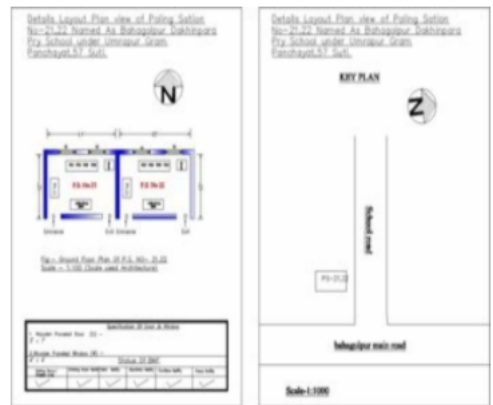

নির্বাচক নিবন্ধন আধিকারিকের স্বাক্ষর

Nazri Naksha

Google Map View

Polling Station Building Front View

Polling Station Front View

Cad View

Key MAP View

1 নাম : নাসিরুদ্দিন সেখ পিতার নাম: খাইরুল হক বাড়ির নং : N0161 বয়স : 27 লিঙ্গ : পুরুষ	ZST1984558 ফটো উপলব্ধ	2 নাম : তারিকুল ইসলাম পিতার নাম: নুরুল ইসলাম বাড়ির নং : N0142 বয়স : 26 লিঙ্গ : পুরুষ	ZST1984723 ফটো উপলব্ধ	3 নাম : সফিকুল ইসলাম পিতার নাম: সাদেক আলি বাড়ির নং : N0143 বয়স : 29 লিঙ্গ : পুরুষ	ZST1984822 ফটো উপলব্ধ
4 নাম : জারিয়া খাতুন স্বামীর নাম: মোহাঃ মোসারাক হোসেন বাড়ির নং : N0190 বয়স : 29 লিঙ্গ : মহিলা	ZST1984905 ফটো উপলব্ধ	5 নাম : রোজিনা বিবি স্বামীর নাম: সাবির সেখ বাড়ির নং : n0189 বয়স : 35 লিঙ্গ : মহিলা	ZST1238609 ফটো উপলব্ধ	6 নাম : মোদাস্‌সাব হোসেন পিতার নাম: ইমরুল সেখ বাড়ির নং : n0190 বয়স : 29 লিঙ্গ : পুরুষ	ZST1627413 ফটো উপলব্ধ
7 নাম : জরিনা বিবি স্বামীর নাম: আকবর আলি বাড়ির নং : n0201 বয়স : 52 লিঙ্গ : মহিলা	BSK1749282 ফটো উপলব্ধ	8 নাম : অনাহার বেওয়া স্বামীর নাম: আঃ হামিদ বাড়ির নং : n0204 বয়স : 63 লিঙ্গ : মহিলা	WB/08/051/435271 ফটো উপলব্ধ	9 নাম : সফিকুল হক পিতার নাম: জামসেদ আলি বাড়ির নং : n0204 বয়স : 47 লিঙ্গ : পুরুষ	BSK2413920 ফটো উপলব্ধ
10 নাম : মাসকুরা খাতুন স্বামীর নাম: সফিকুল হক বাড়ির নং : n0204 বয়স : 37 লিঙ্গ : মহিলা	ZST1237999 ফটো উপলব্ধ	11 নাম : বাদরুল ইসলাম পিতার নাম: হোরমুজ আলি বাড়ির নং : n0156 বয়স : 49 লিঙ্গ : পুরুষ	BSK1746312 ফটো উপলব্ধ	12 নাম : সাবির সেখ পিতার নাম: আরশাদ আলি বাড়ির নং : n0189 বয়স : 35 লিঙ্গ : পুরুষ	ZST1237759 ফটো উপলব্ধ
13 নাম : মঃ আব্দুল কাবির পিতার নাম: আরশাদ আলি বাড়ির নং : n0190 বয়স : 32 লিঙ্গ : পুরুষ	ZST1237841 ফটো উপলব্ধ	14 নাম : মহঃ সিরাজুদ্দৌ পিতার নাম: মহঃ সানোয়ার আলি বাড়ির নং : n0010 বয়স : 37 লিঙ্গ : পুরুষ	ZST0842831 ফটো উপলব্ধ	15 নাম : পিনারা খাতুন স্বামীর নাম: মহঃ সিরাজুদ্দৌ বাড়ির নং : n0010 বয়স : 37 লিঙ্গ : মহিলা	ZST0914580 ফটো উপলব্ধ
16 নাম : সাদেক আলি পিতার নাম: আনেস রহমান বাড়ির নং : n0143 বয়স : 63 লিঙ্গ : পুরুষ	WB/08/051/435040 ফটো উপলব্ধ	17 নাম : আয়েসা খাতুন পিতার নাম: সাদেক আলি বাড়ির নং : n0143 বয়স : 35 লিঙ্গ : মহিলা	ZST0842583 ফটো উপলব্ধ	18 নাম : নাজেমা বিবি স্বামীর নাম: সাদেক আলি বাড়ির নং : n0143 বয়স : 35 লিঙ্গ : মহিলা	ZST1349539 ফটো উপলব্ধ
19 নাম : আস সেখ পিতার নাম: সাদেক আলি বাড়ির নং : n0143 বয়স : 33 লিঙ্গ : পুরুষ	ZST1349547 ফটো উপলব্ধ	20 নাম : মোঃ রহমত সেখ পিতার নাম: আহম্মদ হক বাড়ির নং : n0044 বয়স : 38 লিঙ্গ : পুরুষ	BSK3104825 ফটো উপলব্ধ	21 নাম : মমতাজ বিবি স্বামীর নাম: মোঃ রহমত সেখ বাড়ির নং : n0044 বয়স : 34 লিঙ্গ : মহিলা	ZST0914481 ফটো উপলব্ধ
22 নাম : এমিনা খাতুন পিতার নাম: দিল মহম্মদ বাড়ির নং : n0167 বয়স : 35 লিঙ্গ : মহিলা	ZST1238286 ফটো উপলব্ধ	23 নাম : মর্জিনা বিবি স্বামীর নাম: দিলমহম্মদ বাড়ির নং : n0167 বয়স : 69 লিঙ্গ : মহিলা	BSK1744051 ফটো উপলব্ধ	24 নাম : নিয়াজুদ্দিন সেখ পিতার নাম: নেসমহম্মদ বাড়ির নং : n0177 বয়স : 61 লিঙ্গ : পুরুষ	WB/08/051/435455 ফটো উপলব্ধ
25 নাম : আনসারুল সেখ পিতার নাম: নিয়াজুদ্দিন সেখ বাড়ির নং : n0177 বয়স : 34 লিঙ্গ : পুরুষ	ZST0914788 ফটো উপলব্ধ	26 নাম : মাসুদা খাতুন স্বামীর নাম: আনসারুল সেখ বাড়ির নং : n0177 বয়স : 29 লিঙ্গ : মহিলা	ZST1627488 ফটো উপলব্ধ	27 নাম : নইমুদ্দিন সেখ পিতার নাম: নেসমহম্মদ বাড়ির নং : n0178 বয়স : 61 লিঙ্গ : পুরুষ	WB/08/051/435453 ফটো উপলব্ধ
28 নাম : সমরত বিবি স্বামীর নাম: নইমুদ্দিন সেখ বাড়ির নং : n0178 বয়স : 59 লিঙ্গ : মহিলা	WB/08/051/435454 ফটো উপলব্ধ	29 নাম : কালাম সেখ পিতার নাম: খাইরুল হক বাড়ির নং : n0161 বয়স : 43 লিঙ্গ : পুরুষ	ZST0842666 ফটো উপলব্ধ	30 নাম : আহিদুল সেখ পিতার নাম: খাইরুল হক বাড়ির নং : n0161 বয়স : 37 লিঙ্গ : পুরুষ	ZST0842633 ফটো উপলব্ধ