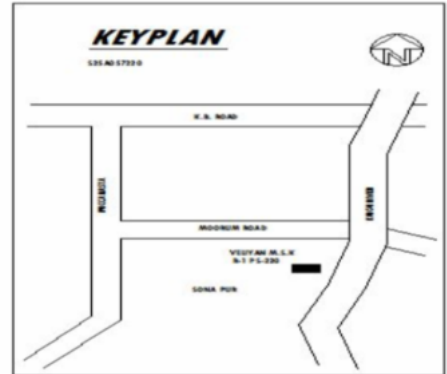

নির্বাচক নিবন্ধন আধিকারিকের স্বাক্ষর

Nazri Naksha

Google Map View

Polling Station Building Front View

Polling Station Front View

Cad View

Key MAP View

1 নাম : আসরাফুল সেখ পিতার নাম : জায়েদুল হক বাড়ির নং : n0058 বয়স : 42 লিঙ্গ : পুরুষ	ZST0667816 ফটো উপলব্ধ	2 নাম : হজরত আলি পিতার নাম : আমিনুর রহমান বাড়ির নং : n0052 বয়স : 28 লিঙ্গ : পুরুষ	ZST1887744 ফটো উপলব্ধ	3 নাম : রামেজুল সেখ পিতার নাম : আব্দুল খালেক বাড়ির নং : n0002 বয়স : 29 লিঙ্গ : পুরুষ	ZST1800911 ফটো উপলব্ধ
4 নাম : মহিরুদ্দিন সেখ পিতার নাম : লুৎফল হক বাড়ির নং : n0058 বয়স : 33 লিঙ্গ : পুরুষ	ZST1313667 ফটো উপলব্ধ	5 নাম : ইমারুল সেখ পিতার নাম : জায়েদুল হক বাড়ির নং : n0058 বয়স : 39 লিঙ্গ : পুরুষ	FKG3300415 ফটো উপলব্ধ	6 নাম : জিয়াবুল সেখ পিতার নাম : জায়েদুল হক বাড়ির নং : n0058 বয়স : 37 লিঙ্গ : পুরুষ	ZST1085794 ফটো উপলব্ধ
7 নাম : মিমেরা বিবি স্বামীর নাম : আসরাফুল সেখ বাড়ির নং : n0058 বয়স : 36 লিঙ্গ : মহিলা	ZST1085828 ফটো উপলব্ধ	8 নাম : আসিয়া খাতুন স্বামীর নাম : আমিনুর সেখ বাড়ির নং : n0058 বয়স : 29 লিঙ্গ : মহিলা	ZST1800945 ফটো উপলব্ধ	9 নাম : আইজুদ্দিন সেখ পিতার নাম : জায়েদুল সেখ বাড়ির নং : n0116 বয়স : 43 লিঙ্গ : পুরুষ	FKG2773992 ফটো উপলব্ধ
10 নাম : সোমেরা বিবি স্বামীর নাম : আবদুল খালেক বাড়ির নং : n0002 বয়স : 63 লিঙ্গ : মহিলা	ZST2139509 ফটো উপলব্ধ	11 নাম : জাহিরুদ্দিন সেখ পিতার নাম : আমিনুর রহমান বাড়ির নং : n0052 বয়স : 42 লিঙ্গ : পুরুষ	FKG2856144 ফটো উপলব্ধ	12 নাম : উকিল সেখ পিতার নাম : জায়েদুল হক বাড়ির নং : n0127 বয়স : 36 লিঙ্গ : পুরুষ	FKG3360997 ফটো উপলব্ধ
13 নাম : হামিদা বিবি স্বামীর নাম : মুজিবুল সেখ বাড়ির নং : n0002 বয়স : 31 লিঙ্গ : মহিলা	ZST1590660 ফটো উপলব্ধ	14 নাম : মোনতেজল সেখ পিতার নাম : আব্দুল খালেক বাড়ির নং : n0002 বয়স : 33 লিঙ্গ : পুরুষ	ZST1313790 ফটো উপলব্ধ	15 নাম : মুজকেরা বিবি স্বামীর নাম : আবদুল মালেক বাড়ির নং : n0002 বয়স : 58 লিঙ্গ : মহিলা	WB/08/052/156071 ফটো উপলব্ধ
16 নাম : রোসনারা বিবি স্বামীর নাম : আব্দুল রহমান বাড়ির নং : n0030 বয়স : 34 লিঙ্গ : মহিলা	ZST1590876 ফটো উপলব্ধ	17 নাম : আব্দুল রহমান পিতার নাম : গাজি রহমান বাড়ির নং : n0030 বয়স : 36 লিঙ্গ : পুরুষ	ZST1591411 ফটো উপলব্ধ	18 নাম : ইসমোতারা বিবি স্বামীর নাম : মোতাহার সেখ বাড়ির নং : n0030 বয়স : 38 লিঙ্গ : মহিলা	FKG3297587 ফটো উপলব্ধ
19 নাম : আসিয়া বিবি স্বামীর নাম : গাজী রহমান বাড়ির নং : n0030 বয়স : 62 লিঙ্গ : মহিলা	WB/08/052/156143 ফটো উপলব্ধ	20 নাম : এনতাদুল সেখ পিতার নাম : সুভান সেখ বাড়ির নং : n0022 বয়স : 40 লিঙ্গ : পুরুষ	ZST0668038 ফটো উপলব্ধ	21 নাম : রহিমা বিবি স্বামীর নাম : সুভান সেখ বাড়ির নং : n0022 বয়স : 70 লিঙ্গ : মহিলা	ZST2179265 ফটো উপলব্ধ
22 নাম : সেরিনা খাতুন স্বামীর নাম : এনতাদুল সেখ বাড়ির নং : n0022 বয়স : 38 লিঙ্গ : মহিলা	BZB1385558 ফটো উপলব্ধ	23 নাম : লুৎফল সেখ পিতার নাম : জায়েদুল হক বাড়ির নং : n0058 বয়স : 61 লিঙ্গ : পুরুষ	ZST2139558 ফটো উপলব্ধ	24 নাম : নজরুল সেখ পিতার নাম : হাজি হক বাড়ির নং : n0052 বয়স : 34 লিঙ্গ : পুরুষ	ZST1313725 ফটো উপলব্ধ
25 নাম : মোবারক সেখ পিতার নাম : সেরাজুল সেখ বাড়ির নং : N0058 বয়স : 26 লিঙ্গ : পুরুষ	ZST2368132 ফটো উপলব্ধ	26 নাম : সেবেনুর খাতুন স্বামীর নাম : নাজিরুল সেখ বাড়ির নং : N0011 বয়স : 26 লিঙ্গ : মহিলা	ZST2369247 ফটো উপলব্ধ	27 নাম : সামায়েন সেখ পিতার নাম : ইমরুল সেখ বাড়ির নং : n0052 বয়স : 25 লিঙ্গ : পুরুষ	ZST2368074 ফটো উপলব্ধ
28 নাম : মোসাঃ রেহিমা বিবি স্বামীর নাম : জায়েদুল সেখ বাড়ির নং : n0096 বয়স : 52 লিঙ্গ : মহিলা	ZST1203983 ফটো উপলব্ধ	29 নাম : রাহুল সেখ পিতার নাম : লুৎফল সেখ বাড়ির নং : N0058 বয়স : 25 লিঙ্গ : পুরুষ	ZST2367605 ফটো উপলব্ধ	30 নাম : আনেশুর রহমান পিতার নাম : হাবিবুর রহমান বাড়ির নং : n0052 বয়স : 76 লিঙ্গ : পুরুষ	WB/08/052/156001 ফটো উপলব্ধ