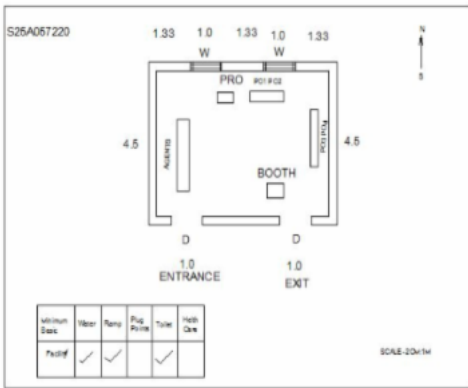

নির্বাচক নিবন্ধন আধিকারিকের স্বাক্ষর

Nazri Naksha

Google Map View

Polling Station Building Front View

Polling Station Front View

Cad View

Key MAP View

1 নাম : আসরাফুল সেখ পিতার নাম : জায়েদুল হক বাড়ির নং : n0058 বয়স : 42 লিঙ্গ : পুরুষ	ZST0667816 ফটো উপলব্ধ	2 নাম : হজরত আলি পিতার নাম : আমিনুর রহমান বাড়ির নং : n0052 বয়স : 28 লিঙ্গ : পুরুষ	ZST1887744 ফটো উপলব্ধ	3 নাম : রামেজুল সেখ পিতার নাম : আব্দুল খালেক বাড়ির নং : n0002 বয়স : 29 লিঙ্গ : পুরুষ	ZST1800911 ফটো উপলব্ধ
4 নাম : মহিরুদ্দিন সেখ পিতার নাম : লুৎফল হক বাড়ির নং : n0058 বয়স : 33 লিঙ্গ : পুরুষ	ZST1313667 ফটো উপলব্ধ	5 নাম : ইমারুল সেখ পিতার নাম : জায়েদুল হক বাড়ির নং : n0058 বয়স : 39 লিঙ্গ : পুরুষ	FKG3300415 ফটো উপলব্ধ	6 নাম : জিয়াবুল সেখ পিতার নাম : জায়েদুল হক বাড়ির নং : n0058 বয়স : 37 লিঙ্গ : পুরুষ	ZST1085794 ফটো উপলব্ধ
7 নাম : মিমেরা বিবি স্বামীর নাম : আসরাফুল সেখ বাড়ির নং : n0058 বয়স : 36 লিঙ্গ : মহিলা	ZST1085828 ফটো উপলব্ধ	8 নাম : আসিয়া খাতুন স্বামীর নাম : আমিনুর সেখ বাড়ির নং : n0058 বয়স : 29 লিঙ্গ : মহিলা	ZST1800945 ফটো উপলব্ধ	9 নাম : আইজুদ্দিন সেখ পিতার নাম : জায়েদুল সেখ বাড়ির নং : n0116 বয়স : 43 লিঙ্গ : পুরুষ	FKG2773992 ফটো উপলব্ধ
10 নাম : সোমেরা বিবি স্বামীর নাম : আবদুল খালেক বাড়ির নং : n0002 বয়স : 63 লিঙ্গ : মহিলা	ZST2139509 ফটো উপলব্ধ	11 নাম : জাহিরুদ্দিন সেখ পিতার নাম : আমিনুর রহমান বাড়ির নং : n0052 বয়স : 42 লিঙ্গ : পুরুষ	FKG2856144 ফটো উপলব্ধ	12 নাম : উকিল সেখ পিতার নাম : জায়েদুল হক বাড়ির নং : n0127 বয়স : 36 লিঙ্গ : পুরুষ	FKG3360997 ফটো উপলব্ধ
13 নাম : হামিদা বিবি স্বামীর নাম : মুজিবুল সেখ বাড়ির নং : n0002 বয়স : 31 লিঙ্গ : মহিলা	ZST1590660 ফটো উপলব্ধ	14 নাম : মোনতেজল সেখ পিতার নাম : আব্দুল খালেক বাড়ির নং : n0002 বয়স : 33 লিঙ্গ : পুরুষ	ZST1313790 ফটো উপলব্ধ	15 নাম : মুজকেরা বিবি স্বামীর নাম : আবদুল মালেক বাড়ির নং : n0002 বয়স : 58 লিঙ্গ : মহিলা	WB/08/052/156071 ফটো উপলব্ধ
16 নাম : রোসনারা বিবি স্বামীর নাম : আব্দুল রহমান বাড়ির নং : n0030 বয়স : 34 লিঙ্গ : মহিলা	ZST1590876 ফটো উপলব্ধ	17 নাম : আব্দুল রহমান পিতার নাম : গাজি রহমান বাড়ির নং : n0030 বয়স : 36 লিঙ্গ : পুরুষ	ZST1591411 ফটো উপলব্ধ	18 নাম : ইসমোতারা বিবি স্বামীর নাম : মোতাহার সেখ বাড়ির নং : n0030 বয়স : 38 লিঙ্গ : মহিলা	FKG3297587 ফটো উপলব্ধ
19 নাম : আসিয়া বিবি স্বামীর নাম : গাজী রহমান বাড়ির নং : n0030 বয়স : 62 লিঙ্গ : মহিলা	WB/08/052/156143 ফটো উপলব্ধ	20 নাম : এনতাদুল সেখ পিতার নাম : সুভান সেখ বাড়ির নং : n0022 বয়স : 40 লিঙ্গ : পুরুষ	ZST0668038 ফটো উপলব্ধ	21 নাম : রহিমা বিবি স্বামীর নাম : সুভান সেখ বাড়ির নং : n0022 বয়স : 70 লিঙ্গ : মহিলা	ZST2179265 ফটো উপলব্ধ
22 নাম : সেরিনা খাতুন স্বামীর নাম : এনতাদুল সেখ বাড়ির নং : n0022 বয়স : 38 লিঙ্গ : মহিলা	BZB1385558 ফটো উপলব্ধ	23 নাম : লুৎফল সেখ পিতার নাম : জায়েদুল হক বাড়ির নং : n0058 বয়স : 61 লিঙ্গ : পুরুষ	ZST2139558 ফটো উপলব্ধ	24 নাম : নজরুল সেখ পিতার নাম : হাজি হক বাড়ির নং : n0052 বয়স : 34 লিঙ্গ : পুরুষ	ZST1313725 ফটো উপলব্ধ
25 নাম : মোবারক সেখ পিতার নাম : সেরাজুল সেখ বাড়ির নং : N0058 বয়স : 26 লিঙ্গ : পুরুষ	ZST2368132 ফটো উপলব্ধ	26 নাম : সেবেনুর খাতুন স্বামীর নাম : নাজিরুল সেখ বাড়ির নং : N0011 বয়স : 26 লিঙ্গ : মহিলা	ZST2369247 ফটো উপলব্ধ	27 নাম : সামায়েন সেখ পিতার নাম : ইমরুল সেখ বাড়ির নং : n0052 বয়স : 25 লিঙ্গ : পুরুষ	ZST2368074 ফটো উপলব্ধ
28 নাম : মোসাঃ রেহিমা বিবি স্বামীর নাম : জায়েদুল সেখ বাড়ির নং : n0096 বয়স : 52 লিঙ্গ : মহিলা	ZST1203983 ফটো উপলব্ধ	29 নাম : রাহুল সেখ পিতার নাম : লুৎফল সেখ বাড়ির নং : N0058 বয়স : 25 লিঙ্গ : পুরুষ	ZST2367605 ফটো উপলব্ধ	30 নাম : আনেশুর রহমান পিতার নাম : হাবিবুর রহমান বাড়ির নং : n0052 বয়স : 76 লিঙ্গ : পুরুষ	WB/08/052/156001 ফটো উপলব্ধ